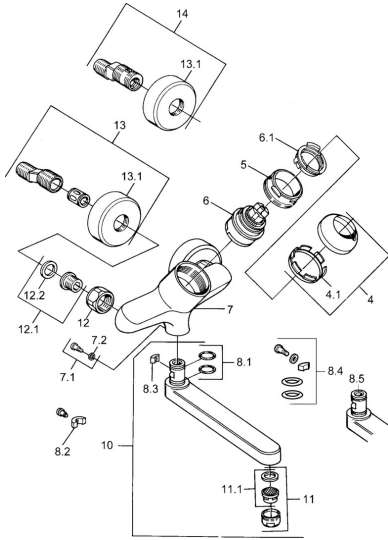

EAN: 4015474684102
static.hansa.com/03968102

- Waschtisch
- Einhebelmischer
- Wandmontage
- Chrom
- Einhandbedienhebel/Griff, Hebel mit W+K-Kennzeichnung

Technische Daten

Technische Eigenschaften

Warmwasserversorgung	max. +80°C
Arbeitsdruck	0.5-10 bar
Werkstoff	Messing

Vorschriften

EN Standard	EN 817
-------------	---------------

Ersatzteile

SP03692100

	Name	Art.-Nr.
1	Hebel, 99 mm, red/blue Ausgelaufen	59913769
1	Hebel, L=99 mm, (-2011)	59913768
1	Hebel, L=138 mm Ausgelaufen	59913770
4	Abdeckkappe	59906563
4.1	Befestigungshülse	59906695
5	Ringschraube, M50x1, SW45	59904775
6	Kartusche, 4,8 eco	59904601
6.1	Warmwasser Begrenzer	59904759
7.1	Befestigungsschraube, M6x12, AF2.5	59904804
8.1	O-Ring, d 15x2.5	59910423
8.2	Schraube, M6x10, 2,5	59911435
8.2	Begrenzer	59910421
8.3	Begrenzer	59910422
10	Auslauf, L=235	59910417
10	Auslauf, L=145	59911380
10	Auslauf, L=170	59911183
10	Auslauf, L=96	59910419
11	Luftsprudler, M24x1 STD HC A	59902366
11.1	Luftsprudler, M22/24 A	59902081
12	Anschlussmutter, G3/4, AF30	59902230
12.1	Sitz, G1/2, L, WAF10	59904618
12.2	Haltering, 23.9x15.2x2	59902689
13	S-Anschluss Ausgelaufen	59906601
N.I.	Entleerungsventil	59912483