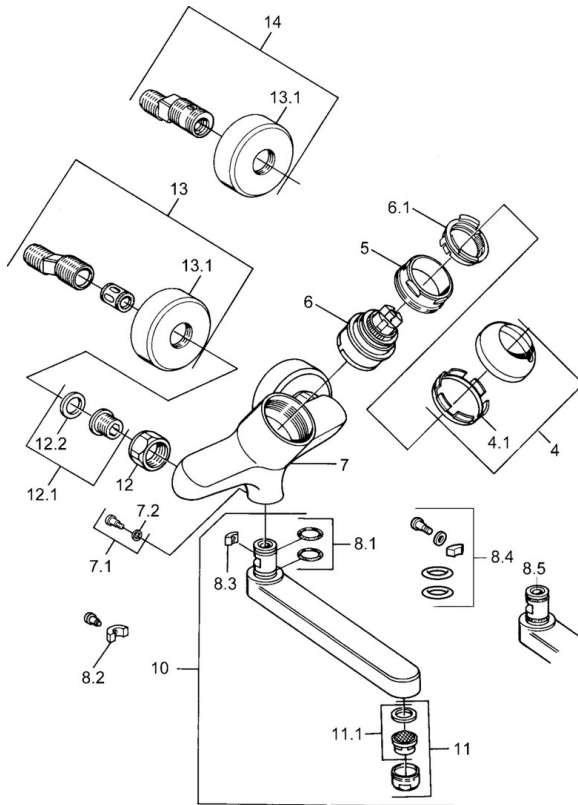

EAN: 4015474684102
static.hansa.com/03968102

- Waschtisch
- Einhebelmischer
- Wandmontage
- Chrom
- Einhandbedienhebel/Griff, Hebel mit W+K-Kennzeichnung

Technische Daten

Technische Eigenschaften

Warmwasserversorgung	max. +80°C
Arbeitsdruck	0.5-10 bar
Werkstoff	Messing

Vorschriften

EN Standard	EN 817
-------------	---------------

Ersatzteile

SP03692100

	Name	Art.-Nr.
1	Hebel, 99 mm, red/blue Ausgelaufen	59913769
1	Hebel, L=99 mm, (-2011)	59913768
1	Hebel, L=138 mm Ausgelaufen	59913770
4	Abdeckkappe	59906563
4.1	Befestigungshülse	59906695
5	Ringschraube, M50x1, SW45	59904775
6	Kartusche, 4,8 eco	59904601
6.1	Warmwasser Begrenzer	59904759
7.1	Befestigungsschraube, M6x12, AF2.5	59904804
8.1	O-Ring, d 15x2.5	59910423
8.2	Schraube, M6x10, 2,5	59911435
8.2	Begrenzer	59910421
8.3	Begrenzer	59910422
10	Auslauf, L=235	59910417
10	Auslauf, L=145	59911380
10	Auslauf, L=170	59911183
10	Auslauf, L=96	59910419
11	Luftsprudler, M24x1 STD HC A	59902366
11.1	Luftsprudler, M22/24 A	59902081
12	Anschlussmutter, G3/4, AF30	59902230
12.1	Sitz, G1/2, L, WAF10	59904618
12.2	Haltering, 23.9x15.2x2	59902689
13	S-Anschluss Ausgelaufen	59906601
N.I.	Entleerungsventil	59912483