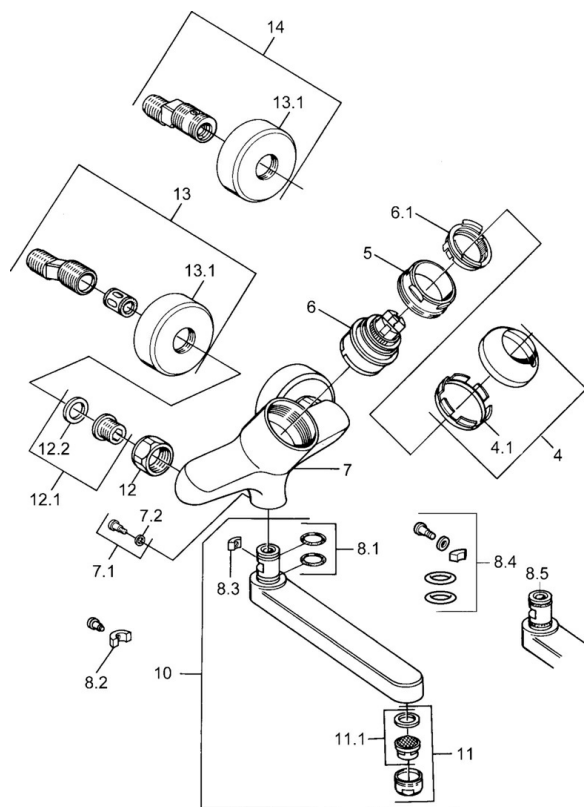

EAN: 4015474602557  
[static.hansa.com/03968101](https://static.hansa.com/03968101)

- Wastafel
- Eengreeps
- Wandmontage
- Chroom
- Eengreeps bediend, Hendel met warm-koud-aanduiding

## Technische gegevens

### Technische eigenschappen

Warmwatertoever	<b>max. +80°C</b>
Werkdruk	<b>0.5-10 bar</b>
Materiaal	<b>brass</b>

### SP03692100

	Naam	Code
1	Hendel, 99 mm, red/blue Chrom Stopgezet	59913769
1	Hendel, L=99 mm, (-2011) Chrom	59913768
1	Hendel, L=138 mm Chrom Stopgezet	59913770
4	Kap Chrom	59906563
4.1	Vaststelling van de mouw	59906695
5	Schroef, M50x1, SW45	59904775
6	Binnenwerk, 4.8 eco	59904601
6.1	Hot water limiter	59904759
7.1	Bevestigingsschroeven, M6x12, AF2.5	59904804
8.1	O-ring, d 15x2.5	59910423
8.2	Schroef, M6x10, 2,5	59911435
8.2	Temperatuurbegrenzer	59910421
8.3	Temperatuurbegrenzer	59910422
10	Uitloop, L=235 Chrom	59910417
10	Uitloop, L=145 Chrom	59911380
10	Uitloop, L=170 Chrom	59911183
10	Uitloop, L=96 Chrom	59910419
11	Mousseur, M24x1 STD HC A Chrom	59902366
11.1	Mousseur, M22/24 A	59902081
12	Aansluiting moer, G3/4, AF30	59902230
12.1	Zetel, G1/2, L, WAF10	59904618
12.2	Borgring, 23.9x15.2x2	59902689
13	Excentrieke Chrom Stopgezet	59906601
N.I.	Emptying valve	59912483