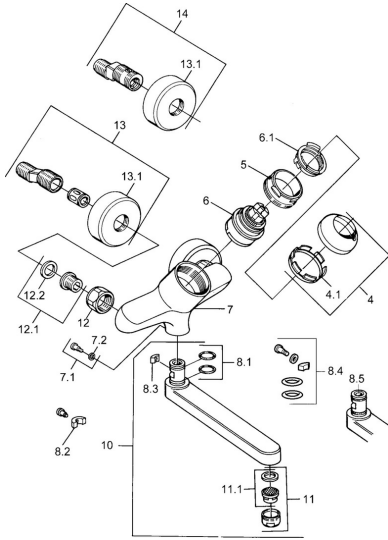

EAN: 4015474602557  
[static.hansa.com/03968101](https://static.hansa.com/03968101)

- Wastafel
- Eengreeps
- Wandmontage
- Chroom
- Eengreeps bediend, Hendel met warm-koud-aanduiding

## Technische gegevens

### Technische eigenschappen

Warmwatertoever	<b>max. +80°C</b>
Werkdruk	<b>0.5-10 bar</b>
Materiaal	<b>brass</b>

### SP03692100

	Naam	Code
1	Hendel, 99 mm, red/blue Chrom Stopgezet	59913769
1	Hendel, L=99 mm, (-2011) Chrom	59913768
1	Hendel, L=138 mm Chrom Stopgezet	59913770
4	Kap Chrom	59906563
4.1	Vaststelling van de mouw	59906695
5	Schroef, M50x1, SW45	59904775
6	Binnenwerk, 4.8 eco	59904601
6.1	Hot water limiter	59904759
7.1	Bevestigingsschroeven, M6x12, AF2.5	59904804
8.1	O-ring, d 15x2.5	59910423
8.2	Schroef, M6x10, 2,5	59911435
8.2	Temperatuurbegrenzer	59910421
8.3	Temperatuurbegrenzer	59910422
10	Uitloop, L=235 Chrom	59910417
10	Uitloop, L=145 Chrom	59911380
10	Uitloop, L=170 Chrom	59911183
10	Uitloop, L=96 Chrom	59910419
11	Mousseur, M24x1 STD HC A Chrom	59902366
11.1	Mousseur, M22/24 A	59902081
12	Aansluiting moer, G3/4, AF30	59902230
12.1	Zetel, G1/2, L, WAF10	59904618
12.2	Borgring, 23.9x15.2x2	59902689
13	Excentrieke Chrom Stopgezet	59906601
N.I.	Emptying valve	59912483