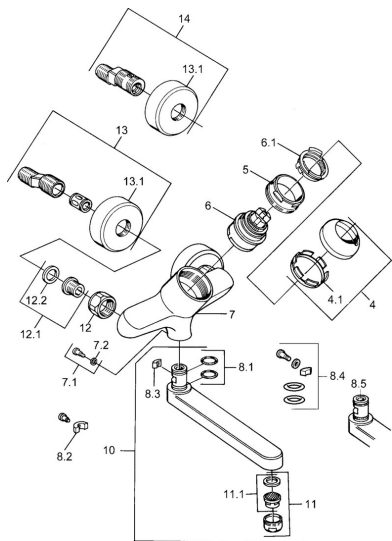

EAN: 4015474602557
static.hansa.com/03968101

- Lavabo
- Cromo
- Monocomando
- Leva/Manopola monocomando, Leva con simbolo F+C
- Montaggio a parete

Dati tecnici

Caratteristiche tecniche

Fornitura di acqua calda	max. +80°C
Pressione di esercizio	0.5-10 bar
Materiale	Ottone

Norme

Standard EN	EN 817
-------------	---------------