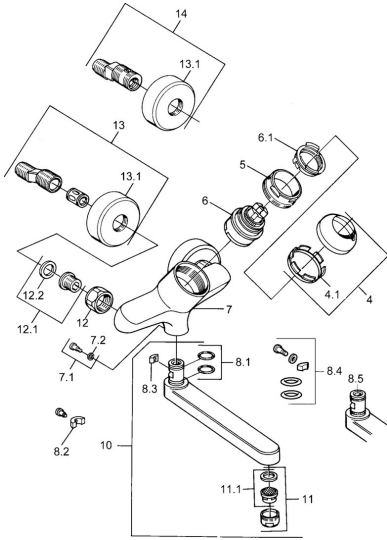

EAN: 4015474602557
static.hansa.com/03968101

- Waschtisch
- Einhebelmischer
- Wandmontage
- Chrom
- Einhandbedienhebel/Griff, Hebel mit W+K-Kennzeichnung

Technische Daten

Technische Eigenschaften

Warmwasserversorgung	max. +80°C
Arbeitsdruck	0.5-10 bar
Werkstoff	Messing

Vorschriften

EN Standard	EN 817
-------------	---------------

SP03692100

	Name	Art.-Nr.
1	Hebel, 99 mm, red/blue Ausgelaufen	59913769
1	Hebel, L=99 mm, (-2011)	59913768
1	Hebel, L=138 mm Ausgelaufen	59913770
4	Abdeckkappe	59906563
4.1	Befestigungshülse	59906695
5	Ringschraube, M50x1, SW45	59904775
6	Kartusche, 4,8 eco	59904601
6.1	Warmwasser Begrenzer	59904759
7.1	Befestigungsschraube, M6x12, AF2.5	59904804
8.1	O-Ring, d 15x2.5	59910423
8.2	Schraube, M6x10, 2,5	59911435
8.2	Begrenzer	59910421
8.3	Begrenzer	59910422
10	Auslauf, L=235	59910417
10	Auslauf, L=145	59911380
10	Auslauf, L=170	59911183
10	Auslauf, L=96	59910419
11	Luftsprudler, M24x1 STD HC A	59902366
11.1	Luftsprudler, M22/24 A	59902081
12	Anschlussmutter, G3/4, AF30	59902230
12.1	Sitz, G1/2, L, WAF10	59904618
12.2	Haltering, 23.9x15.2x2	59902689
13	S-Anschluss Ausgelaufen	59906601
N.I.	Entleerungsventil	59912483