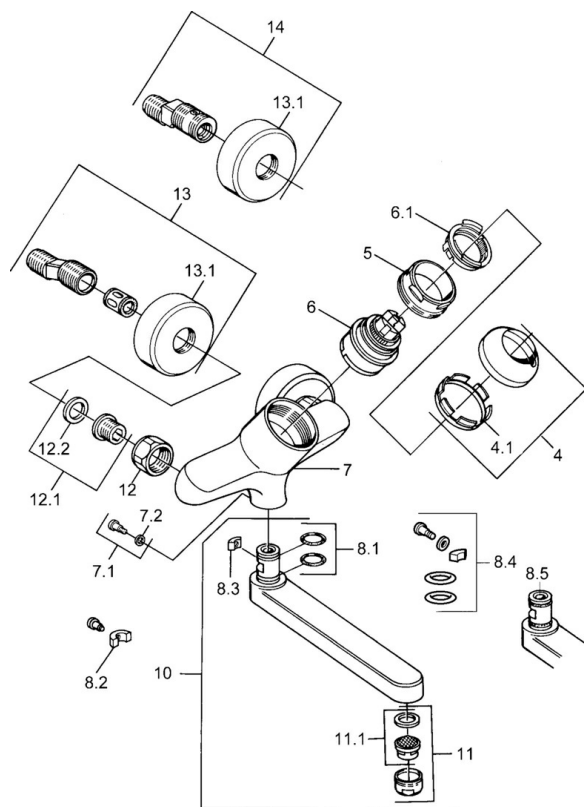

EAN: 4015474602557
static.hansa.com/03968101

- Waschtisch
- Einhebelmischer
- Wandmontage
- Chrom
- Einhandbedienhebel/Griff, Hebel mit W+K-Kennzeichnung

Technische Daten

Technische Eigenschaften

Warmwasserversorgung	max. +80°C
Arbeitsdruck	0.5-10 bar
Werkstoff	Messing

Vorschriften

EN Standard	EN 817
-------------	---------------

SP03692100

	Name	Art.-Nr.
1	Hebel, 99 mm, red/blue Ausgelaufen	59913769
1	Hebel, L=99 mm, (-2011)	59913768
1	Hebel, L=138 mm Ausgelaufen	59913770
4	Abdeckkappe	59906563
4.1	Befestigungshülse	59906695
5	Ringschraube, M50x1, SW45	59904775
6	Kartusche, 4,8 eco	59904601
6.1	Warmwasser Begrenzer	59904759
7.1	Befestigungsschraube, M6x12, AF2.5	59904804
8.1	O-Ring, d 15x2.5	59910423
8.2	Schraube, M6x10, 2,5	59911435
8.2	Begrenzer	59910421
8.3	Begrenzer	59910422
10	Auslauf, L=235	59910417
10	Auslauf, L=145	59911380
10	Auslauf, L=170	59911183
10	Auslauf, L=96	59910419
11	Luftsprudler, M24x1 STD HC A	59902366
11.1	Luftsprudler, M22/24 A	59902081
12	Anschlussmutter, G3/4, AF30	59902230
12.1	Sitz, G1/2, L, WAF10	59904618
12.2	Haltering, 23.9x15.2x2	59902689
13	S-Anschluss Ausgelaufen	59906601
N.I.	Entleerungsventil	59912483