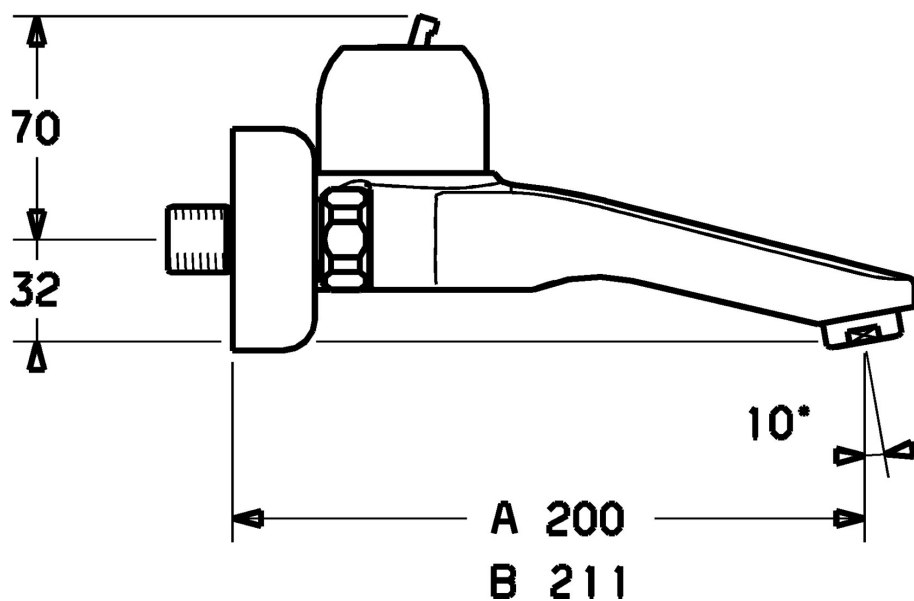

EAN: 4015474046146  
[static.hansa.com/03958200](http://static.hansa.com/03958200)

- Umývadlo
- Jednopáková
- Nástenná montáž
- Chróm
- Jedna ovládací páka / rukoväť, Páka so symbolom teplej a studenej vody
- Bez ovládacej páky

### Technické vlastnosti

Dodávka teplej vody	max. +80°C
Pracovný tlak	0.5-10 bar
Materiál	Mosadz