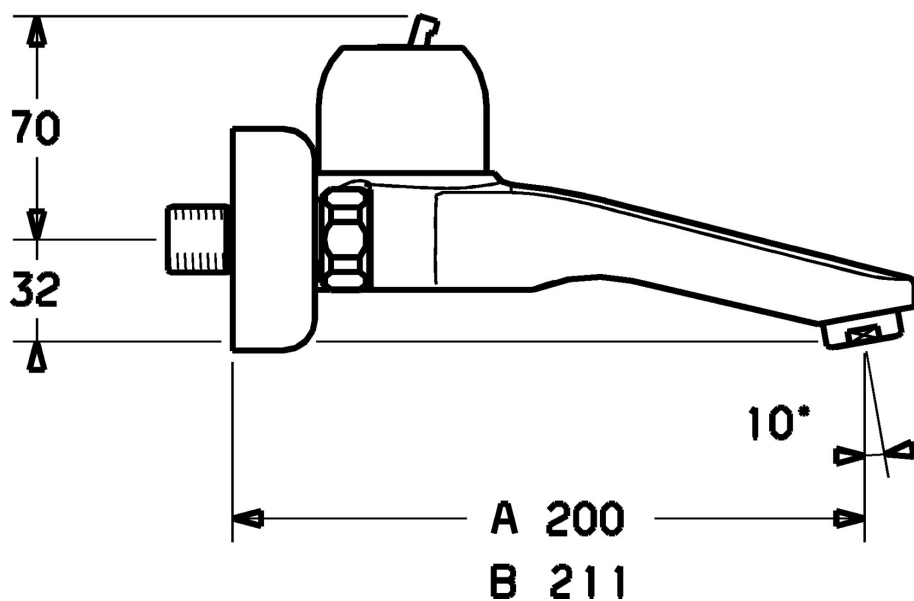

EAN: 4015474046146
static.hansa.com/03958200

- Lavabo
- Monocomando
- Montaggio a parete
- Cromo
- Leva/Manopola monocomando, Leva con simbolo F+C
- Senza leva di comando

Dati tecnici

Caratteristiche tecniche

Fornitura di acqua calda	max. +80°C
Pressione di esercizio	0.5-10 bar
Materiale	Ottone

Norme

Standard EN	EN 817
-------------	--------

Parti di ricambio

SP03958100

	Nome	Codice
4	Cappuccio Cromo	59911160
5	Dado di fissaggio, M52x1, AF45	59911161
6	Cartuccia, 4.8 eco	59904601
6.1	Hot water limiter	59904759
11	Aereatore, M24x1 Z Cromo	59906826
11.1	Aereatore, M22/24, Z	59906830
12	Dado di collegamento, G3/4, AF30	59902230
12.1	Seat, G1/2, L, WAF10	59904618
12.2	Anello di tenuta, 23.9x15.2x2	59902689
13	Eccentrico Cromo Fuori produzione	59906601
15	Eccentrici con valvola di stop e rosette, G1/2xG3/4 Cromo	59902034