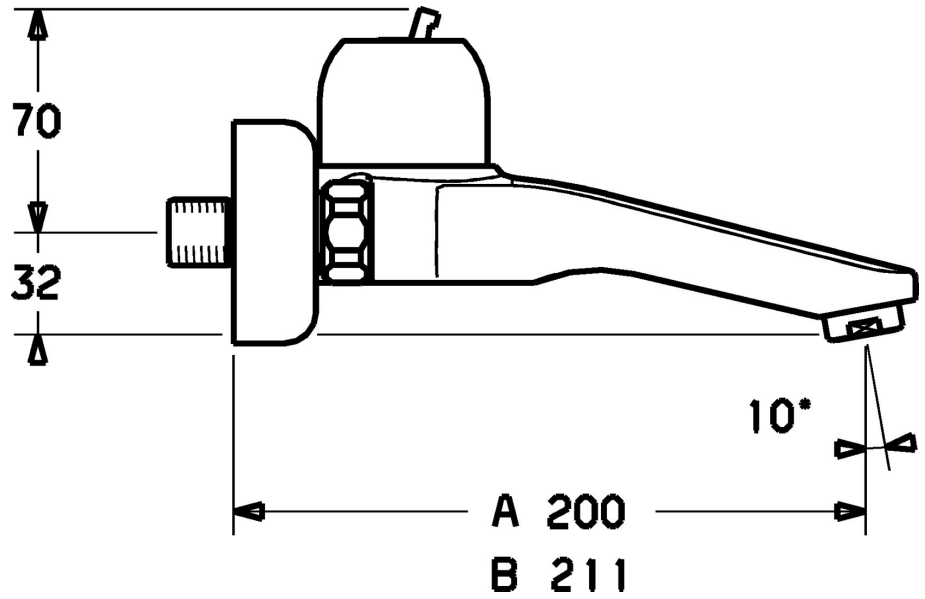

EAN: 4015474046146
static.hansa.com/03958200

- Waschtisch
- Einhebelmischer
- Wandmontage
- Chrom
- Einhandbedienhebel/Griff, Hebel mit W+K-Kennzeichnung
- Ohne Bedienhebel

Technische Daten

Technische Eigenschaften

Warmwasserversorgung	max. +80°C
Arbeitsdruck	0.5-10 bar
Werkstoff	Messing

Vorschriften

EN Standard	EN 817
-------------	--------

SP03958100

	Name	Art.-Nr.
4	Abdeckkappe	59911160
5	Gegenmutter, M52x1, AF45	59911161
6	Kartusche, 4.8 eco	59904601
6.1	Warmwasser Begrenzer	59904759
11	Luftsprudler, M24x1 Z	59906826
11.1	Luftsprudler, M22/24, Z	59906830
12	Anschlussmutter, G3/4, AF30	59902230
12.1	Sitz, G1/2, L, WAF10	59904618
12.2	Haltering, 23.9x15.2x2	59902689
13	S-Anschluss Ausgelaufen	59906601
15	Excenteranschluss f.Stopventil u. Rosetten, G1/2xG3/4	59902034