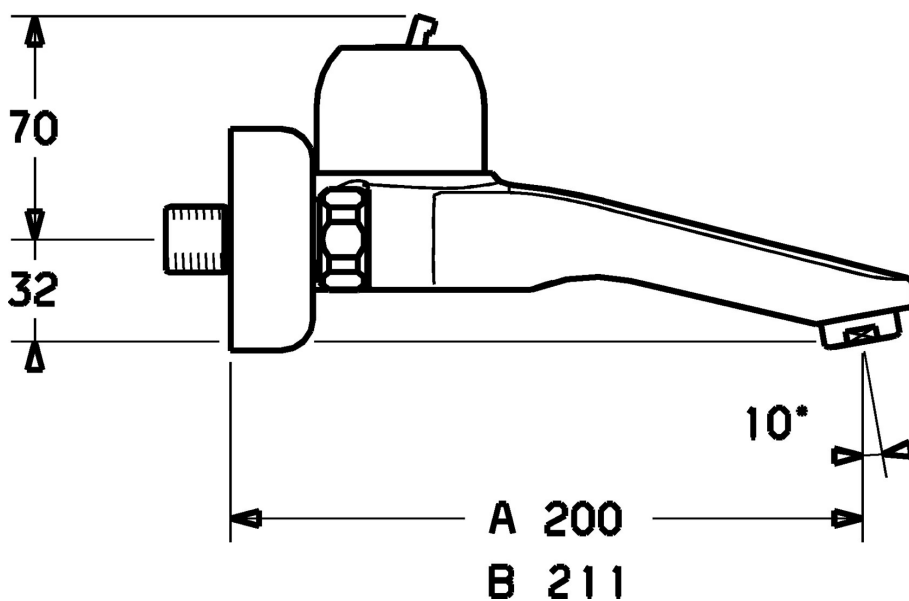

EAN: 4015474046146  
[static.hansa.com/03958200](https://static.hansa.com/03958200)

- Umyvadlo
- Jednopáková
- Montáž na zeď
- Chrom
- Jedna ovládací páka / rukojeť, Páka se symboly teplé a studené vody
- Bez ovládací páky

### Technické vlastnosti

Zdroj teplé vody	max. +80°C
Pracovní tlak	0.5-10 bar
Materiál	Mosaz