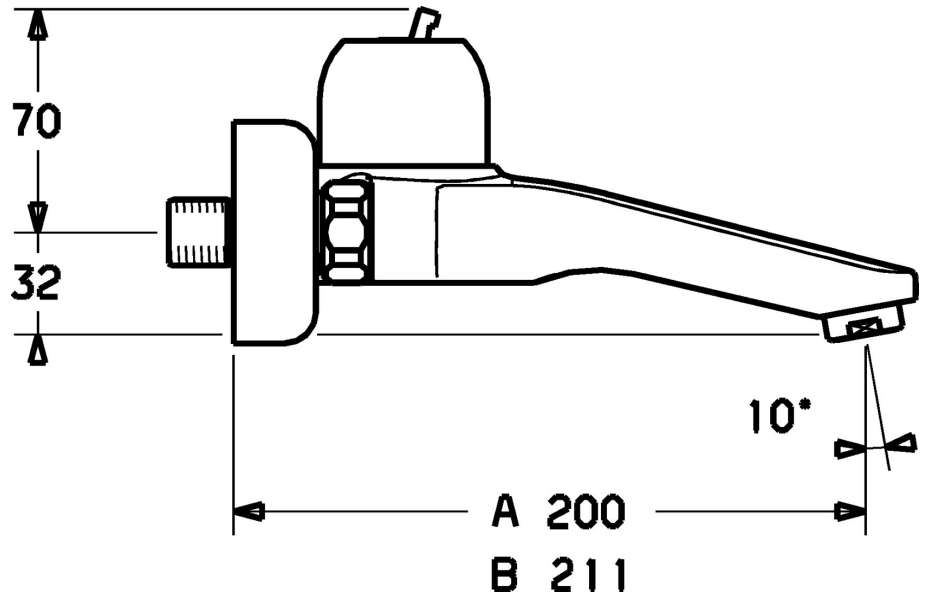

EAN: 4015474046122
static.hansa.com/03958100

- Umývadlo
- Jednopáková
- Nástenná montáž
- Chróm
- Jedna ovládací páka / rukovät', Páka so symbolom teplej a studenej vody
- Bez ovládacej páky

Technické údaje

Technické vlastnosti

Dodávka teplej vody	max. +80°C
Pracovný tlak	0.5-10 bar
Materiál	Mosadz

Predpisy

Norma EN	EN 817
----------	--------

Náhradné diely

SP03958100

	Názov	Kód
4	Krytka	59911160
5	Prítlačná matica, M52x1, AF45	59911161
6	Kartuš, 4.8 eco	59904601
6.1	Hot water limiter	59904759
11	Aerator, M24x1 Z	59906826
11.1	Aerator, M22/24, Z	59906830
12	Pripojovacie matice, G3/4, AF30	59902230
12.1	Seat, G1/2, L, WAF10	59904618
12.2	Tesniaci krúžok, 23.9x15.2x2	59902689
13	Excentrický Ukončené	59906601
15	Etážky s guľovým ventilom a ružicou, G1/2xG3/4	59902034