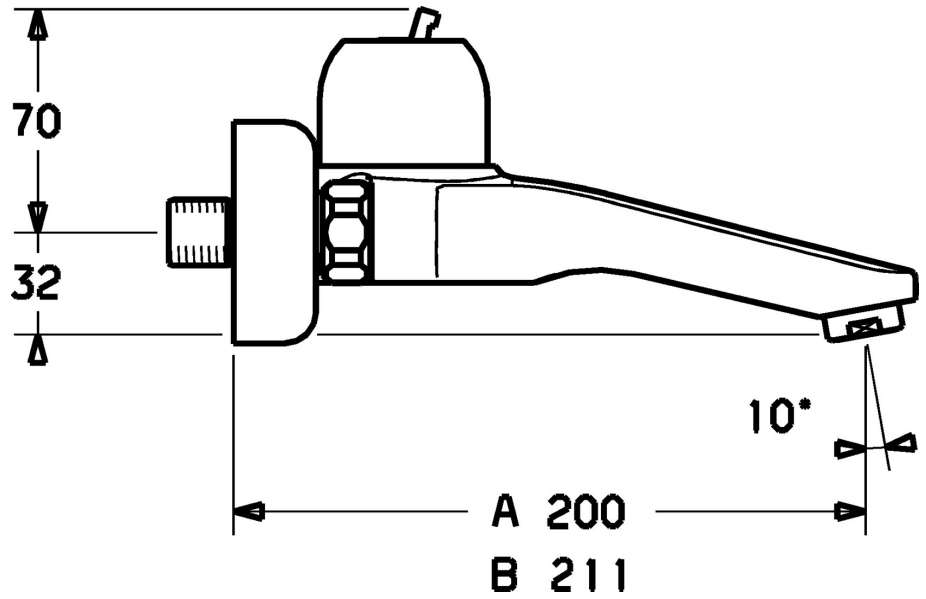

EAN: 4015474046122
static.hansa.com/03958100

- Wastafel
- Eengreeps
- Wandmontage
- Chroom
- Eengreeps bediend, Hendel met warm-koud-aanduiding
- Zonder bediendingshendel

Technische gegevens

Technische eigenschappen

Warmwatertoevoer	max. +80°C
Werkdruk	0.5-10 bar
Materiaal	brass

Voorschriften

EN-norm	EN 817
---------	--------

Reserveonderdelen

SP03958100

	Naam	Code
4	Kap Chroom	59911160
5	Schroefring, M52x1, AF45	59911161
6	Binnenwerk, 4.8 eco	59904601
6.1	Hot water limiter	59904759
11	Mousseur, M24x1 Z Chroom	59906826
11.1	Mousseur, M22/24, Z	59906830
12	Aansluiting moer, G3/4, AF30	59902230
12.1	Zetel, G1/2, L, WAF10	59904618
12.2	Borgring, 23.9x15.2x2	59902689
13	Excentrieke Chroom Stopgezet	59906601
15	Afsluitb. Eccent. Koppel.+rosace., G1/2xG3/4 Chroom	59902034