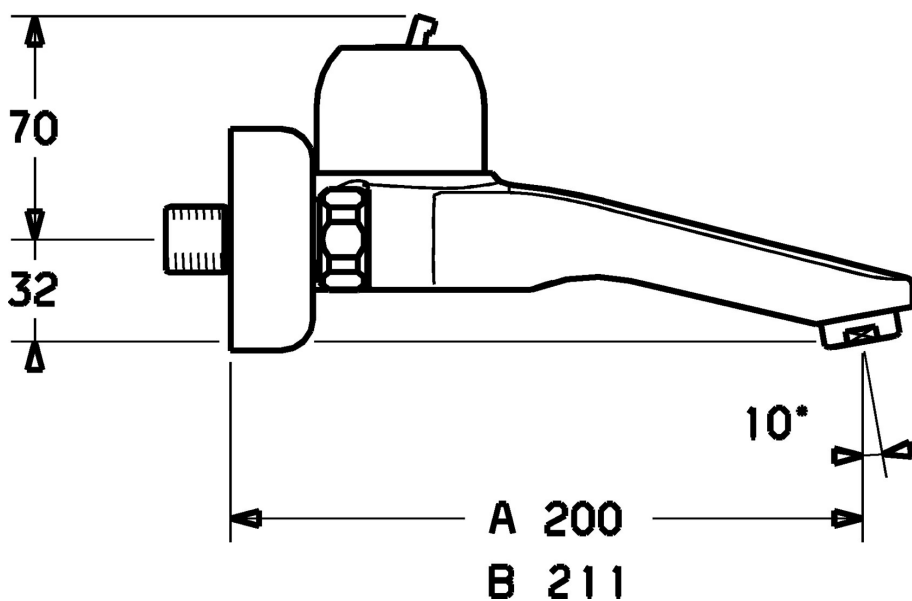

EAN: 4015474046122  
[static.hansa.com/03958100](http://static.hansa.com/03958100)

- Lavabo
- Monocomando
- Montaggio a parete
- Cromo
- Leva/Manopola monocomando, Leva con simbolo F+C
- Senza leva di comando

### Caratteristiche tecniche

Fornitura di acqua calda	max. +80°C
Pressione di esercizio	0.5-10 bar
Materiale	Ottone