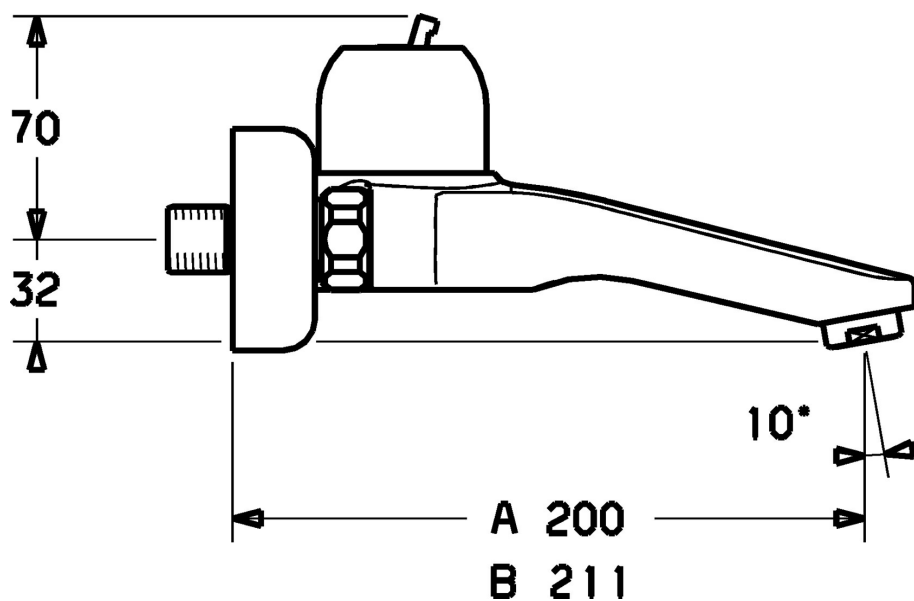

EAN: 4015474046122
static.hansa.com/03958100

- Umyvadlo
- Jednopáková
- Montáž na zeď
- Chrom
- Jedna ovládací páka / rukojeť, Páka se symboly teplé a studené vody
- Bez ovládací páky

Technické údaje

Technické vlastnosti

Zdroj teplé vody	max. +80°C
Pracovní tlak	0.5-10 bar
Materiál	Mosaz

Předpisy

Norma EN	EN 817
----------	--------

Náhradní díly

SP03958100

	Název	Kód
4	Krytka	59911160
5	Upevňovací matice, M52x1, AF45	59911161
6	Kartuše, 4.8 eco	59904601
6.1	Hot water limiter	59904759
11	Aerator, M24x1 Z	59906826
11.1	Aerator, M22/24, Z	59906830
12	Připojovací matice, G3/4, AF30	59902230
12.1	Seat, G1/2, L, WAF10	59904618
12.2	Těsnící kroužek, 23.9x15.2x2	59902689
13	Excentrický Ukončeno	59906601
15	Etážky s kulovým ventilem a růžicí, G1/2xG3/4	59902034