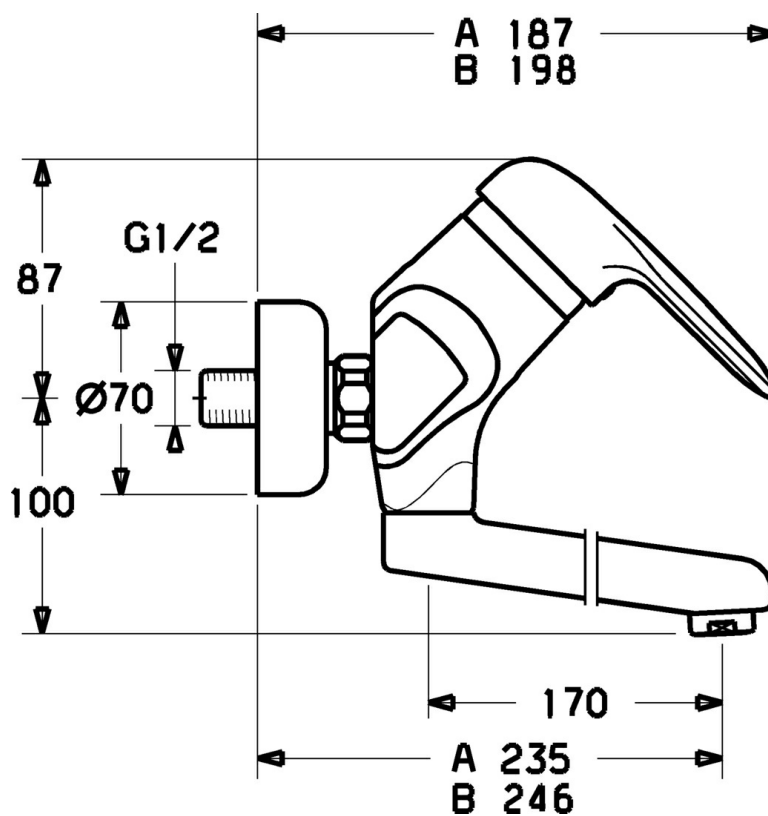

EAN: 4015474054219
static.hansa.com/03949200

- Umývadlo
- Jednopáková
- Nástenná montáž
- Chróm
- Jedna ovládací páka / rukoväť, Páka so symbolom teplej a studenej vody

Technické údaje

Technické vlastnosti

Dodávka teplej vody	max. +80°C
Pracovný tlak	0.5-10 bar
Materiál	Mosadz

Predpisy

Norma EN	EN 817
----------	--------

Náhradné diely

SP03949200

Název	Kód
1 Ovládací rukoväť, L=99 mm, (-2011)	59913768
4 Krytka	59906563
4.1 Upevňovacia objímka	59906695
5 Očné skrutka, M50x1, SW45	59904775
6 Kartuš, 4.8 eco	59904601
6.1 Hot water limiter	59904759
7.1 Upevňovacia skrutka, M6x12, AF2.5	59904804
8 Výtokové rameno, L=235	59910417
8 Výtokové rameno, L=96	59910419
8 Výtokové rameno, L=170	59911183
8 Výtokové rameno, L=145	59911380
8.1 O-kružok, d 15x2.5	59910423
8.2 Skrutka, M6x10, 2,5	59911435
8.2 Obmedzovač	59910421
8.3 Obmedzovač	59910422
11 Aerátor, M24x1 STD HC A	59902366
11.1 Aerátor, M22/24 A	59902081
12 Pripojovacie matice, G3/4, AF30	59902230
12.1 Seat, G1/2, L, WAF10	59904618
12.2 Tesniaci krúžok, 23.9x15.2x2	59902689
14 Etážky s guľovým ventilom a ručičkou Ukončené	59910420
N.I.	59912483

SP03692100

Název	Kód
1 Ovládací rukoväť, 99 mm, red/blue Ukončené	59913769
1 Ovládací rukoväť, L=99 mm, (-2011)	59913768
1 Ovládací rukoväť, L=138 mm Ukončené	59913770
4 Krytka	59906563
4.1 Upevňovacia objímka	59906695
5 Očné skrutka, M50x1, SW45	59904775
6 Kartuš, 4.8 eco	59904601
6.1 Hot water limiter	59904759
7.1 Upevňovacia skrutka, M6x12, AF2.5	59904804
8.1 O-kružok, d 15x2.5	59910423
8.2 Skrutka, M6x10, 2,5	59911435
8.2 Obmedzovač	59910421
8.3 Obmedzovač	59910422
10 Výtokové rameno, L=235	59910417
10 Výtokové rameno, L=145	59911380
10 Výtokové rameno, L=170	59911183
10 Výtokové rameno, L=96	59910419
11 Aerátor, M24x1 STD HC A	59902366
11.1 Aerátor, M22/24 A	59902081
12 Pripojovacie matice, G3/4, AF30	59902230
12.1 Seat, G1/2, L, WAF10	59904618
12.2 Tesniaci krúžok, 23.9x15.2x2	59902689
13 Excentrický Ukončené	59906601
N.I.	59912483