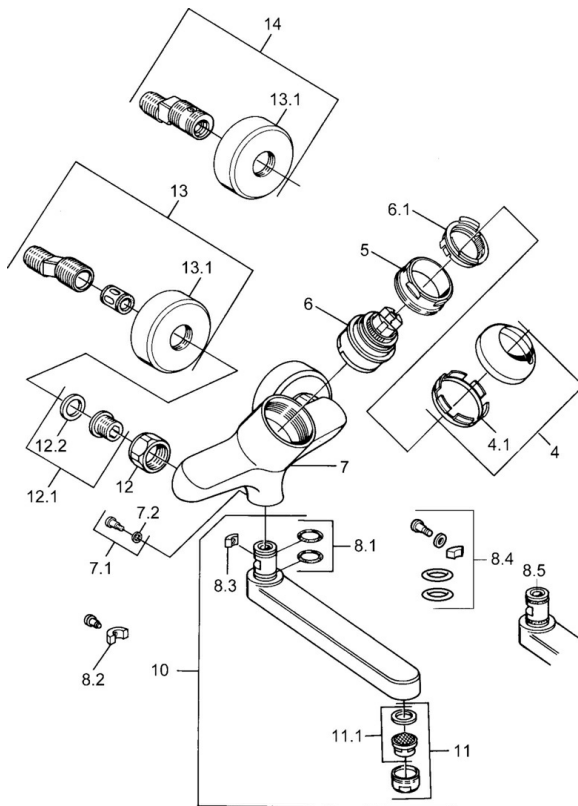

EAN: 4015474054219
static.hansa.com/03949200

- Umývadlo
- Jednopáková
- Nástenná montáž
- Chróm
- Jedna ovládací páka / rukoväť, Páka so symbolom teplej a studenej vody

Technické údaje

Technické vlastnosti

Dodávka teplej vody	max. +80°C
Pracovný tlak	0.5-10 bar
Materiál	Mosadz

Predpisy

Norma EN	EN 817
----------	--------

Náhradné diely

SP03949200

Název	Kód
1 Ovládací rukoväť, L=99 mm, (-2011)	59913768
4 Krytka	59906563
4.1 Upevňovacia objímka	59906695
5 Očné skrutka, M50x1, SW45	59904775
6 Kartuš, 4.8 eco	59904601
6.1 Hot water limiter	59904759
7.1 Upevňovacia skrutka, M6x12, AF2.5	59904804
8 Výtokové rameno, L=235	59910417
8 Výtokové rameno, L=96	59910419
8 Výtokové rameno, L=170	59911183
8 Výtokové rameno, L=145	59911380
8.1 O-kružok, d 15x2.5	59910423
8.2 Skrutka, M6x10, 2,5	59911435
8.2 Obmedzovač	59910421
8.3 Obmedzovač	59910422
11 Aerátor, M24x1 STD HC A	59902366
11.1 Aerátor, M22/24 A	59902081
12 Pripojovacie matice, G3/4, AF30	59902230
12.1 Seat, G1/2, L, WAF10	59904618
12.2 Tesniaci krúžok, 23.9x15.2x2	59902689
14 Etážky s guľovým ventilom a ručičkou Ukončené	59910420
N.I.	59912483

SP03692100

Název	Kód
1 Ovládací rukoväť, 99 mm, red/blue Ukončené	59913769
1 Ovládací rukoväť, L=99 mm, (-2011)	59913768
1 Ovládací rukoväť, L=138 mm Ukončené	59913770
4 Krytka	59906563
4.1 Upevňovacia objímka	59906695
5 Očné skrutka, M50x1, SW45	59904775
6 Kartuš, 4.8 eco	59904601
6.1 Hot water limiter	59904759
7.1 Upevňovacia skrutka, M6x12, AF2.5	59904804
8.1 O-kružok, d 15x2.5	59910423
8.2 Skrutka, M6x10, 2,5	59911435
8.2 Obmedzovač	59910421
8.3 Obmedzovač	59910422
10 Výtokové rameno, L=235	59910417
10 Výtokové rameno, L=145	59911380
10 Výtokové rameno, L=170	59911183
10 Výtokové rameno, L=96	59910419
11 Aerátor, M24x1 STD HC A	59902366
11.1 Aerátor, M22/24 A	59902081
12 Pripojovacie matice, G3/4, AF30	59902230
12.1 Seat, G1/2, L, WAF10	59904618
12.2 Tesniaci krúžok, 23.9x15.2x2	59902689
13 Excentrický Ukončené	59906601
N.I.	59912483