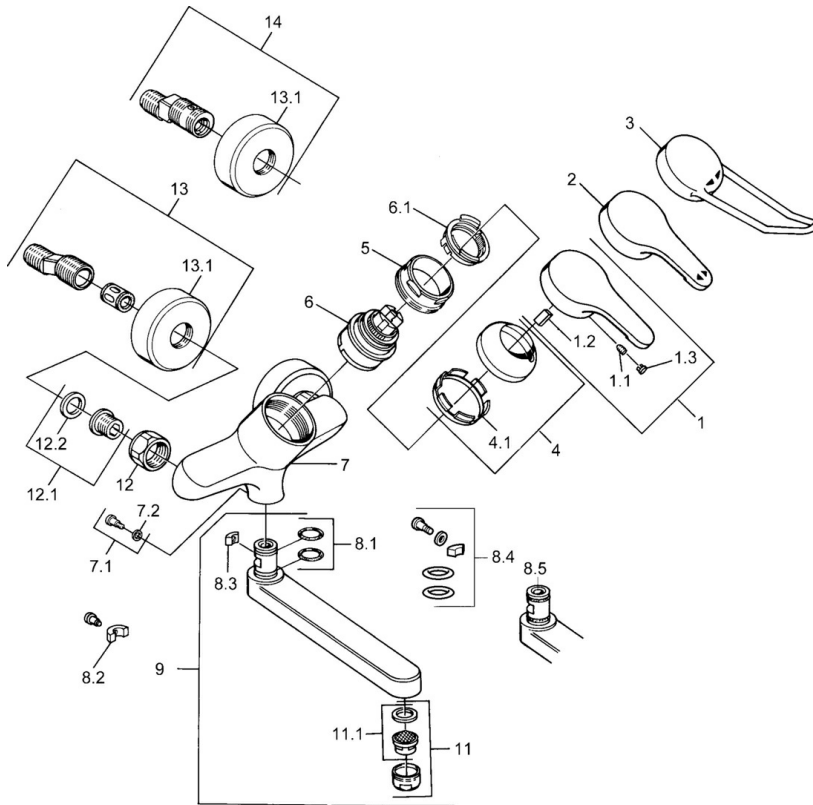

EAN: 4015474054219
static.hansa.com/03949200

- Umývadlo
- Jednopáková
- Nástenná montáž
- Chróm
- Jedna ovládací páka / rukoväť, Páka so symbolom teplej a studenej vody

Technické údaje

Technické vlastnosti

Dodávka teplej vody	max. +80°C
Pracovný tlak	0.5-10 bar
Materiál	Mosadz

Predpisy

Norma EN	EN 817
----------	--------

Náhradné diely

SP03949200

Název	Kód
1 Ovládací rukoväť, L=99 mm, (-2011)	59913768
4 Krytka	59906563
4.1 Upevňovacia objímka	59906695
5 Očné skrutka, M50x1, SW45	59904775
6 Kartuš, 4.8 eco	59904601
6.1 Hot water limiter	59904759
7.1 Upevňovacia skrutka, M6x12, AF2.5	59904804
8 Výtokové rameno, L=235	59910417
8 Výtokové rameno, L=96	59910419
8 Výtokové rameno, L=170	59911183
8 Výtokové rameno, L=145	59911380
8.1 O-kružok, d 15x2.5	59910423
8.2 Skrutka, M6x10, 2,5	59911435
8.2 Obmedzovač	59910421
8.3 Obmedzovač	59910422
11 Aerátor, M24x1 STD HC A	59902366
11.1 Aerátor, M22/24 A	59902081
12 Pripojovacie matice, G3/4, AF30	59902230
12.1 Seat, G1/2, L, WAF10	59904618
12.2 Tesniaci krúžok, 23.9x15.2x2	59902689
14 Etážky s guľovým ventilom a ručičkou Ukončené	59910420
N.I.	59912483

SP03692100

Název	Kód
1 Ovládací rukoväť, 99 mm, red/blue Ukončené	59913769
1 Ovládací rukoväť, L=99 mm, (-2011)	59913768
1 Ovládací rukoväť, L=138 mm Ukončené	59913770
4 Krytka	59906563
4.1 Upevňovacia objímka	59906695
5 Očné skrutka, M50x1, SW45	59904775
6 Kartuš, 4.8 eco	59904601
6.1 Hot water limiter	59904759
7.1 Upevňovacia skrutka, M6x12, AF2.5	59904804
8.1 O-kružok, d 15x2.5	59910423
8.2 Skrutka, M6x10, 2,5	59911435
8.2 Obmedzovač	59910421
8.3 Obmedzovač	59910422
10 Výtokové rameno, L=235	59910417
10 Výtokové rameno, L=145	59911380
10 Výtokové rameno, L=170	59911183
10 Výtokové rameno, L=96	59910419
11 Aerátor, M24x1 STD HC A	59902366
11.1 Aerátor, M22/24 A	59902081
12 Pripojovacie matice, G3/4, AF30	59902230
12.1 Seat, G1/2, L, WAF10	59904618
12.2 Tesniaci krúžok, 23.9x15.2x2	59902689
13 Excentrický Ukončené	59906601
N.I.	59912483