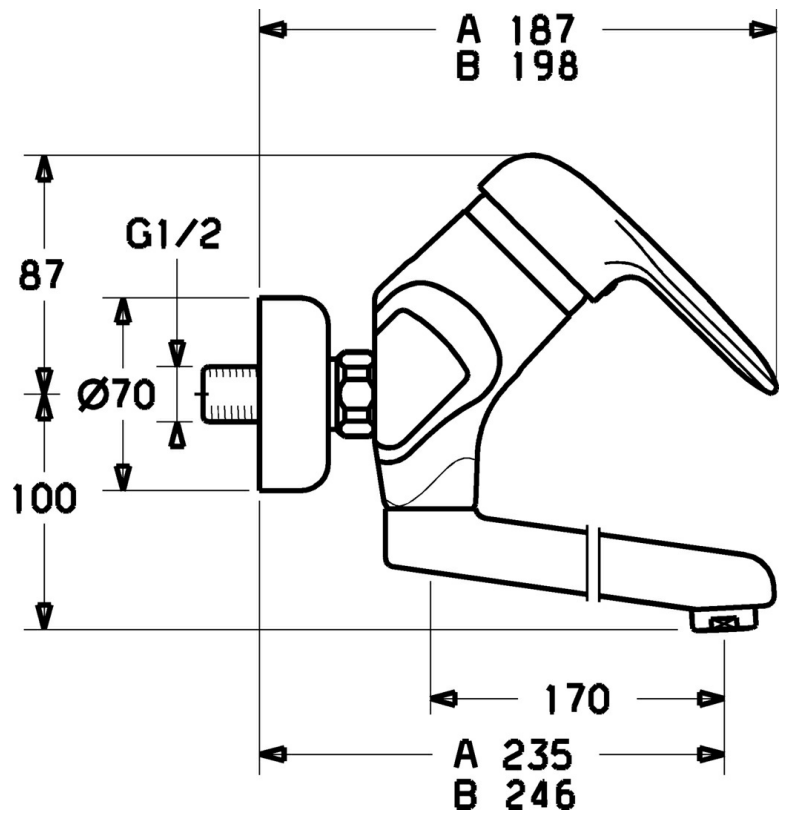

EAN: 4015474054219  
[static.hansa.com/03949200](https://static.hansa.com/03949200)

- Wastafel
- Eengreeps
- Wandmontage
- Chroom
- Eengreeps bediend, Hendel met warm-koud-aanduiding

### Technische eigenschappen

Warmwatertoevoer	max. +80°C
Werkdruk	0.5-10 bar
Materiaal	brass

### SP03949200

	Naam	Code
1	Hendel, L=99 mm, (-2011) Chroom	59913768
4	Kap Chroom	59906563
4.1	Vaststelling van de mouw	59906695
5	Schroef, M50x1, SW45	59904775
6	Binnenwerk, 4,8 eco	59904601
6.1	Hot water limiter	59904759
7.1	Bevestigingsschroeven, M6x12, AF2.5	59904804
8	Uitloop, L=235 Chroom	59910417
8	Uitloop, L=96 Chroom	59910419
8	Uitloop, L=170 Chroom	59911183
8	Uitloop, L=145 Chroom	59911380
8.1	O-ring, d 15x2.5	59910423
8.2	Schroef, M6x10, 2,5	59911435
8.2	Temperatuurbegrenzer	59910421
8.3	Temperatuurbegrenzer	59910422
11	Mousseur, M24x1 STD HC A Chroom	59902366
11.1	Mousseur, M22/24 A	59902081
12	Aansluiting moer, G3/4, AF30	59902230
12.1	Zetel, G1/2, L, WAF10	59904618
12.2	Borgring, 23.9x15.2x2	59902689
14	Afsluitb. Eccent. Koppel.+rosace. Stopgezet	59910420
N.I.	Emptying valve	59912483