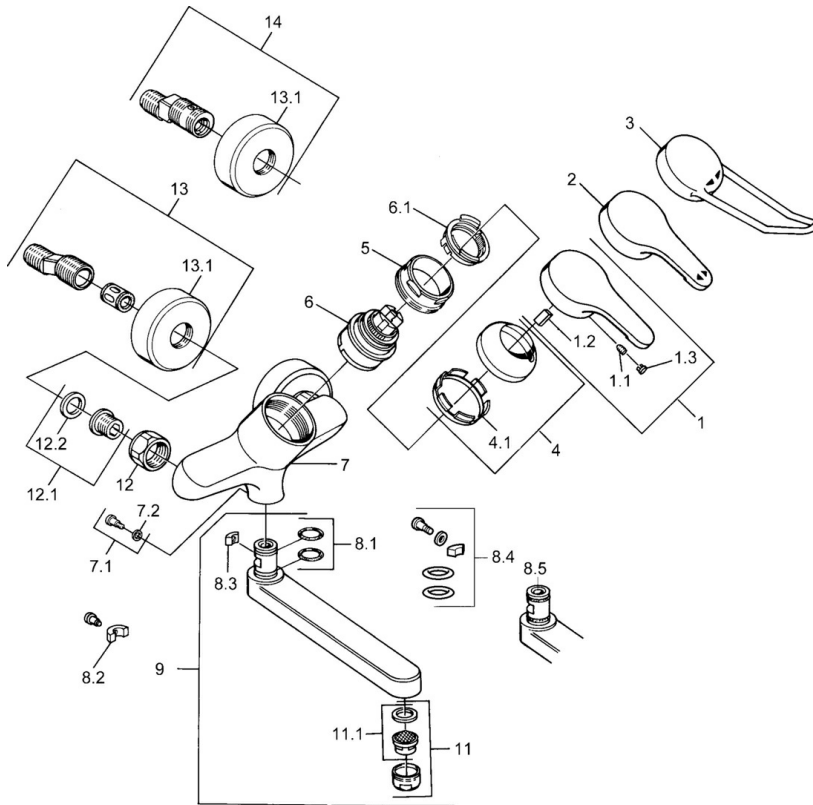

## Technische gegevens

### Technische eigenschappen

Warmwatertoevoer	max. +80°C
Werkdruk	0.5-10 bar
Materiaal	brass

### SP03949200

	Naam	Code
1	Hendel, L=99 mm, (-2011) Chroom	59913768
4	Kap Chroom	59906563
4.1	Vaststelling van de mouw	59906695
5	Schroef, M50x1, SW45	59904775
6	Binnenwerk, 4,8 eco	59904601
6.1	Hot water limiter	59904759
7.1	Bevestigingsschroeven, M6x12, AF2.5	59904804
8	Uitloop, L=235 Chroom	59910417
8	Uitloop, L=96 Chroom	59910419
8	Uitloop, L=170 Chroom	59911183
8	Uitloop, L=145 Chroom	59911380
8.1	O-ring, d 15x2.5	59910423
8.2	Schroef, M6x10, 2,5	59911435
8.2	Temperatuurbegrenzer	59910421
8.3	Temperatuurbegrenzer	59910422
11	Mousseur, M24x1 STD HC A Chroom	59902366
11.1	Mousseur, M22/24 A	59902081
12	Aansluiting moer, G3/4, AF30	59902230
12.1	Zetel, G1/2, L, WAF10	59904618
12.2	Borgring, 23.9x15.2x2	59902689
14	Afsluitb. Eccent. Koppel.+rosace. Stopgezet	59910420
N.I.	Emptying valve	59912483

### SP03692100

	Naam	Code
1	Hendel, 99 mm, red/blue Chroom Stopgezet	59913769
1	Hendel, L=99 mm, (-2011) Chroom	59913768
1	Hendel, L=138 mm Chroom Stopgezet	59913770
4	Kap Chroom	59906563
4.1	Vaststelling van de mouw	59906695
5	Schroef, M50x1, SW45	59904775
6	Binnenwerk, 4,8 eco	59904601
6.1	Hot water limiter	59904759
7.1	Bevestigingsschroeven, M6x12, AF2.5	59904804
8.1	O-ring, d 15x2.5	59910423
8.2	Schroef, M6x10, 2,5	59911435
8.2	Temperatuurbegrenzer	59910421
8.3	Temperatuurbegrenzer	59910422
10	Uitloop, L=235 Chroom	59910417
10	Uitloop, L=145 Chroom	59911380
10	Uitloop, L=170 Chroom	59911183
10	Uitloop, L=96 Chroom	59910419
11	Mousseur, M24x1 STD HC A Chroom	59902366
11.1	Mousseur, M22/24 A	59902081
12	Aansluiting moer, G3/4, AF30	59902230
12.1	Zetel, G1/2, L, WAF10	59904618
12.2	Borgring, 23.9x15.2x2	59902689
13	Excentrieke Chroom Stopgezet	59906601
N.I.	Emptying valve	59912483