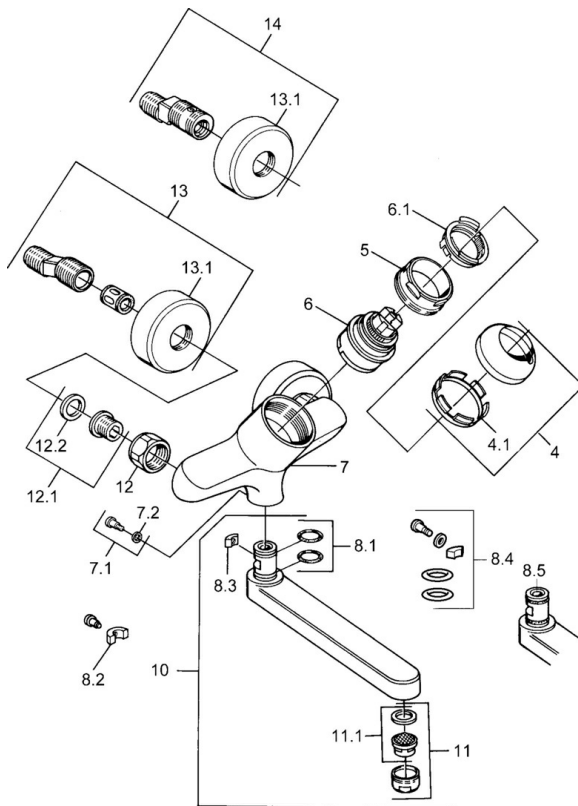

### Technische eigenschappen

Warmwatertoevoer	max. +80°C
Werkdruk	0.5-10 bar
Materiaal	brass

### Voorschriften

EN-norm	EN 817
---------	--------

### SP03949200

	Naam	Code
1	Hendel, L=99 mm, (-2011) Chroom	59913768
4	Kap Chroom	59906563
4.1	Vaststelling van de mouw	59906695
5	Schroef, M50x1, SW45	59904775
6	Binnenwerk, 4,8 eco	59904601
6.1	Hot water limiter	59904759
7.1	Bevestigingsschroeven, M6x12, AF2.5	59904804
8	Uitloop, L=235 Chroom	59910417
8	Uitloop, L=96 Chroom	59910419
8	Uitloop, L=170 Chroom	59911183
8	Uitloop, L=145 Chroom	59911380
8.1	O-ring, d 15x2.5	59910423
8.2	Schroef, M6x10, 2,5	59911435
8.2	Temperatuurbegrenzer	59910421
8.3	Temperatuurbegrenzer	59910422
11	Mousseur, M24x1 STD HC A Chroom	59902366
11.1	Mousseur, M22/24 A	59902081
12	Aansluiting moer, G3/4, AF30	59902230
12.1	Zetel, G1/2, L, WAF10	59904618
12.2	Borgring, 23.9x15.2x2	59902689
14	Afsluitb. Eccent. Koppel.+rosace. Stopgezet	59910420
N.I.	Emptying valve	59912483

### SP03692100

	Naam	Code
1	Hendel, 99 mm, red/blue Chroom Stopgezet	59913769
1	Hendel, L=99 mm, (-2011) Chroom	59913768
1	Hendel, L=138 mm Chroom Stopgezet	59913770
4	Kap Chroom	59906563
4.1	Vaststelling van de mouw	59906695
5	Schroef, M50x1, SW45	59904775
6	Binnenwerk, 4,8 eco	59904601
6.1	Hot water limiter	59904759
7.1	Bevestigingsschroeven, M6x12, AF2.5	59904804
8.1	O-ring, d 15x2.5	59910423
8.2	Schroef, M6x10, 2,5	59911435
8.2	Temperatuurbegrenzer	59910421
8.3	Temperatuurbegrenzer	59910422
10	Uitloop, L=235 Chroom	59910417
10	Uitloop, L=145 Chroom	59911380
10	Uitloop, L=170 Chroom	59911183
10	Uitloop, L=96 Chroom	59910419
11	Mousseur, M24x1 STD HC A Chroom	59902366
11.1	Mousseur, M22/24 A	59902081
12	Aansluiting moer, G3/4, AF30	59902230
12.1	Zetel, G1/2, L, WAF10	59904618
12.2	Borgring, 23.9x15.2x2	59902689
13	Excentrieke Chroom Stopgezet	59906601
N.I.	Emptying valve	59912483