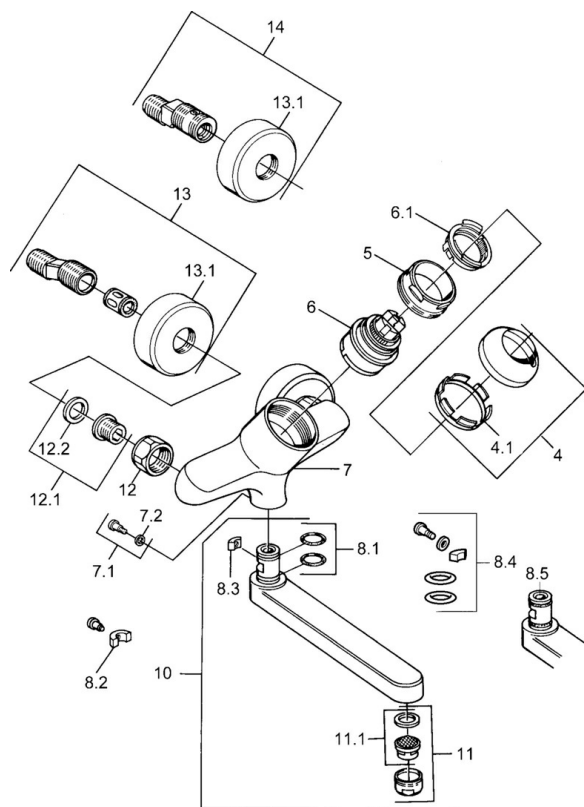

Norme

Standard EN	EN 817
-------------	--------

Parti di ricambio

SP03949200

	Nome	Codice
1	Leva, L=99 mm, (-2011) Cromo	59913768
4	Cappuccio Cromo	59906563
4.1	Manicotto di fissaggio	59906695
5	Vite eye, M50x1, SW45	59904775
6	Cartuccia, 4.8 eco	59904601
6.1	Hot water limiter	59904759
7.1	Viti di fissaggio, M6x12, AF2.5	59904804
8	Bocca, L=235 Cromo	59910417
8	Bocca, L=96 Cromo	59910419
8	Bocca, L=170 Cromo	59911183
8	Bocca, L=145 Cromo	59911380
8.1	O-ring, d 15x2.5	59910423
8.2	Screw, M6x10, 2,5	59911435
8.2	Pezzi di bloccaggio	59910421
8.3	Pezzi di bloccaggio	59910422
11	Aeratore, M24x1 STD HC A Cromo	59902366
11.1	Aeratore, M22/24 A	59902081
12	Dado di collegamento, G3/4, AF30	59902230
12.1	Seat, G1/2, L, WAF10	59904618
12.2	Anello di tenuta, 23.9x15.2x2	59902689
14	Eccentrici con valvola di stop e rosette Fuori produzione	59910420
N.I.	Emptying valve	59912483

SP03692100

	Nome	Codice
1	Leva, 99 mm, red/blue Cromo Fuori produzione	59913769
1	Leva, L=99 mm, (-2011) Cromo	59913768
1	Leva, L=138 mm Cromo Fuori produzione	59913770
4	Cappuccio Cromo	59906563
4.1	Manicotto di fissaggio	59906695
5	Vite eye, M50x1, SW45	59904775
6	Cartuccia, 4.8 eco	59904601
6.1	Hot water limiter	59904759
7.1	Viti di fissaggio, M6x12, AF2.5	59904804
8.1	O-ring, d 15x2.5	59910423
8.2	Screw, M6x10, 2,5	59911435
8.2	Pezzi di bloccaggio	59910421
8.3	Pezzi di bloccaggio	59910422
10	Bocca, L=235 Cromo	59910417
10	Bocca, L=145 Cromo	59911380
10	Bocca, L=170 Cromo	59911183
10	Bocca, L=96 Cromo	59910419
11	Aeratore, M24x1 STD HC A Cromo	59902366
11.1	Aeratore, M22/24 A	59902081
12	Dado di collegamento, G3/4, AF30	59902230
12.1	Seat, G1/2, L, WAF10	59904618
12.2	Anello di tenuta, 23.9x15.2x2	59902689
13	Eccentrico Cromo Fuori produzione	59906601
N.I.	Emptying valve	59912483