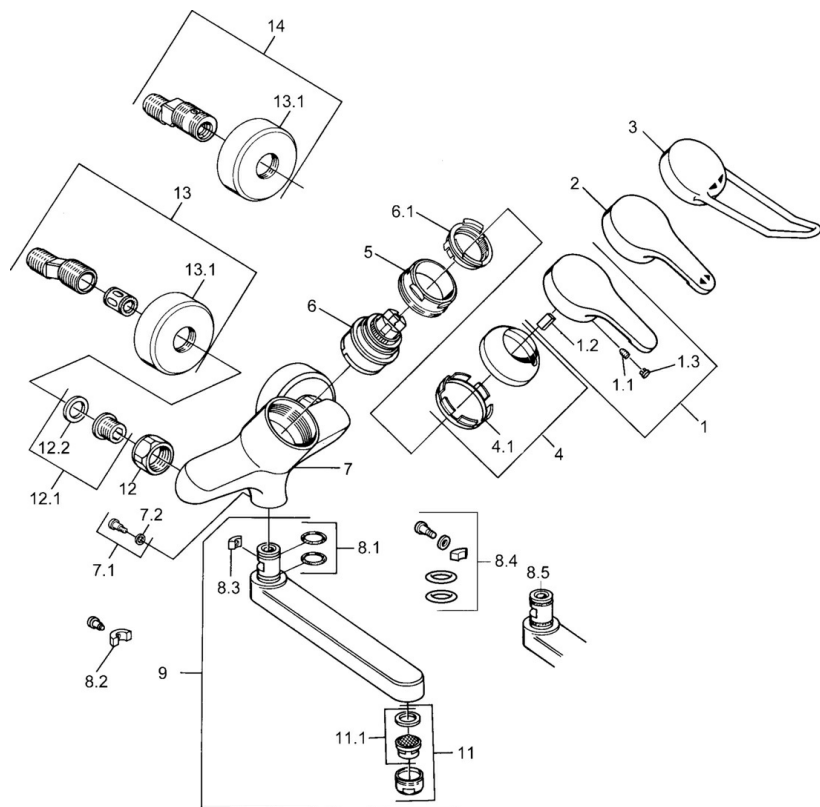

Norme

Standard EN	EN 817
-------------	--------

Parti di ricambio

SP03949200

	Nome	Codice
1	Leva, L=99 mm, (-2011) Cromo	59913768
4	Cappuccio Cromo	59906563
4.1	Manicotto di fissaggio	59906695
5	Vite eye, M50x1, SW45	59904775
6	Cartuccia, 4.8 eco	59904601
6.1	Hot water limiter	59904759
7.1	Viti di fissaggio, M6x12, AF2.5	59904804
8	Bocca, L=235 Cromo	59910417
8	Bocca, L=96 Cromo	59910419
8	Bocca, L=170 Cromo	59911183
8	Bocca, L=145 Cromo	59911380
8.1	O-ring, d 15x2.5	59910423
8.2	Screw, M6x10, 2,5	59911435
8.2	Pezzi di bloccaggio	59910421
8.3	Pezzi di bloccaggio	59910422
11	Aeratore, M24x1 STD HC A Cromo	59902366
11.1	Aeratore, M22/24 A	59902081
12	Dado di collegamento, G3/4, AF30	59902230
12.1	Seat, G1/2, L, WAF10	59904618
12.2	Anello di tenuta, 23.9x15.2x2	59902689
14	Eccentrici con valvola di stop e rosette Fuori produzione	59910420
N.I.	Emptying valve	59912483

SP03692100

	Nome	Codice
1	Leva, 99 mm, red/blue Cromo Fuori produzione	59913769
1	Leva, L=99 mm, (-2011) Cromo	59913768
1	Leva, L=138 mm Cromo Fuori produzione	59913770
4	Cappuccio Cromo	59906563
4.1	Manicotto di fissaggio	59906695
5	Vite eye, M50x1, SW45	59904775
6	Cartuccia, 4.8 eco	59904601
6.1	Hot water limiter	59904759
7.1	Viti di fissaggio, M6x12, AF2.5	59904804
8.1	O-ring, d 15x2.5	59910423
8.2	Screw, M6x10, 2,5	59911435
8.2	Pezzi di bloccaggio	59910421
8.3	Pezzi di bloccaggio	59910422
10	Bocca, L=235 Cromo	59910417
10	Bocca, L=145 Cromo	59911380
10	Bocca, L=170 Cromo	59911183
10	Bocca, L=96 Cromo	59910419
11	Aeratore, M24x1 STD HC A Cromo	59902366
11.1	Aeratore, M22/24 A	59902081
12	Dado di collegamento, G3/4, AF30	59902230
12.1	Seat, G1/2, L, WAF10	59904618
12.2	Anello di tenuta, 23.9x15.2x2	59902689
13	Eccentrico Cromo Fuori produzione	59906601
N.I.	Emptying valve	59912483