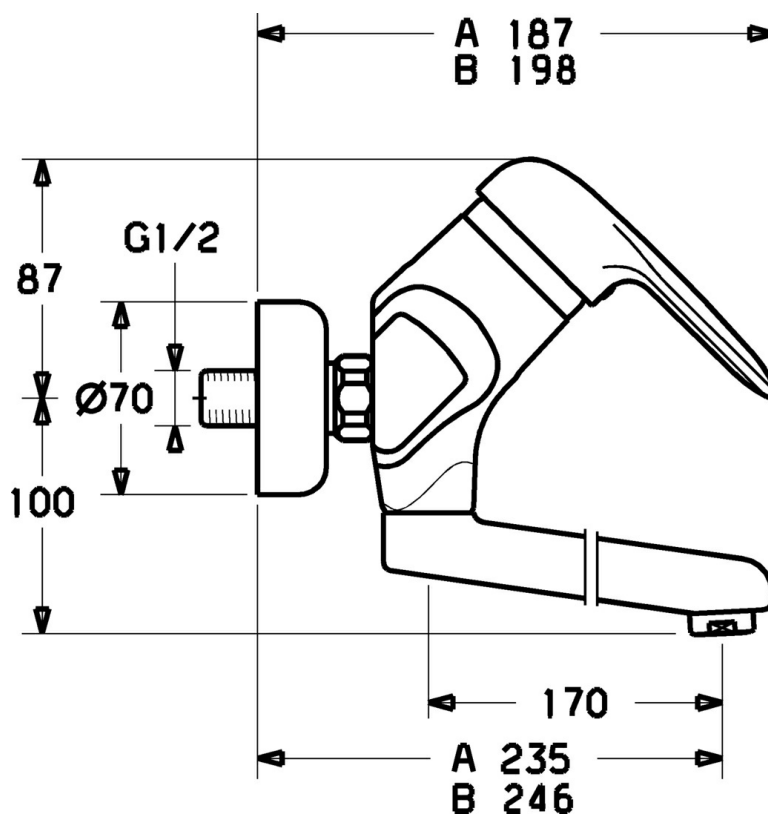

EAN: 4015474054219
static.hansa.com/03949200

- Lavabo
- Monocomando
- Montaggio a parete
- Cromo
- Leva/Manopola monocomando, Leva con simbolo F+C

Dati tecnici

Caratteristiche tecniche

Fornitura di acqua calda	max. +80°C
Pressione di esercizio	0.5-10 bar
Materiale	Ottone

Norme

Standard EN	EN 817
-------------	--------

Parti di ricambio

SP03949200

	Nome	Codice
1	Leva, L=99 mm, (-2011) Cromo	59913768
4	Cappuccio Cromo	59906563
4.1	Manicotto di fissaggio	59906695
5	Vite eye, M50x1, SW45	59904775
6	Cartuccia, 4.8 eco	59904601
6.1	Hot water limiter	59904759
7.1	Viti di fissaggio, M6x12, AF2.5	59904804
8	Bocca, L=235 Cromo	59910417
8	Bocca, L=96 Cromo	59910419
8	Bocca, L=170 Cromo	59911183
8	Bocca, L=145 Cromo	59911380
8.1	O-ring, d 15x2.5	59910423
8.2	Screw, M6x10, 2,5	59911435
8.2	Pezzi di bloccaggio	59910421
8.3	Pezzi di bloccaggio	59910422
11	Aeratore, M24x1 STD HC A Cromo	59902366
11.1	Aeratore, M22/24 A	59902081
12	Dado di collegamento, G3/4, AF30	59902230
12.1	Seat, G1/2, L, WAF10	59904618
12.2	Anello di tenuta, 23.9x15.2x2	59902689
14	Eccentrici con valvola di stop e rosette Fuori produzione	59910420
N.I.	Emptying valve	59912483