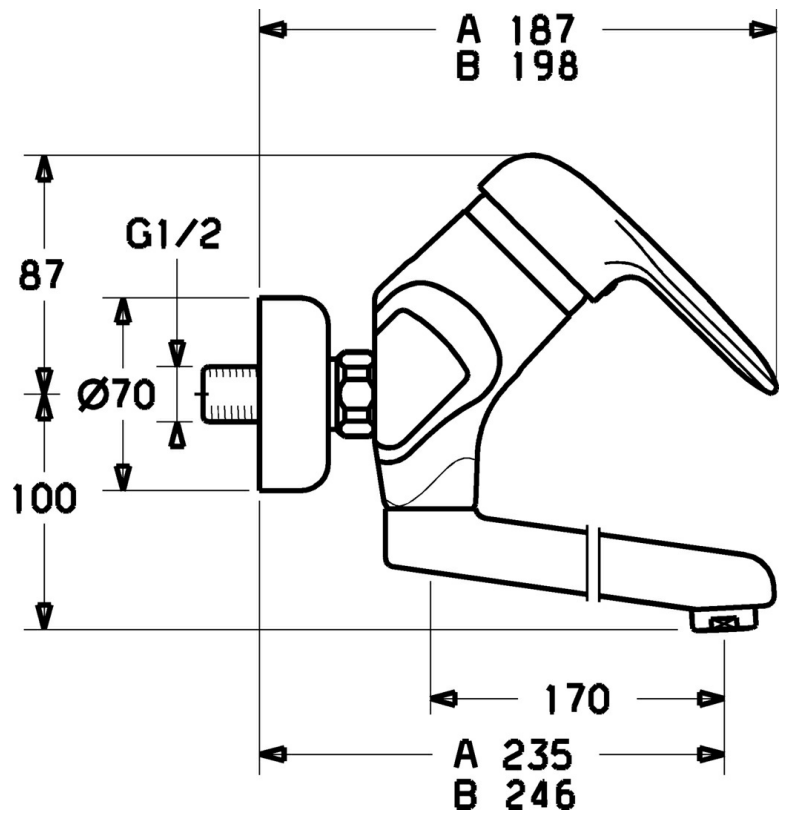

EAN: 4015474054219
static.hansa.com/03949200

- Waschtisch
- Einhebelmischer
- Wandmontage
- Chrom
- Einhandbedienhebel/Griff, Hebel mit W+K-Kennzeichnung

Technische Daten

Technische Eigenschaften

Warmwasserversorgung	max. +80°C
Arbeitsdruck	0.5-10 bar
Werkstoff	Messing

Vorschriften

EN Standard	EN 817
-------------	--------

Ersatzteile

SP03949200

	Name	Art.-Nr.
1	Hebel, L=99 mm, (-2011)	59913768
4	Abdeckkappe	59906563
4.1	Befestigungshülse	59906695
5	Ringschraube, M50x1, SW45	59904775
6	Kartusche, 4.8 eco	59904601
6.1	Warmwasser Begrenzer	59904759
7.1	Befestigungsschraube, M6x12, AF2.5	59904804
8	Auslauf, L=235	59910417
8	Auslauf, L=96	59910419
8	Auslauf, L=170	59911183
8	Auslauf, L=145	59911380
8.1	O-Ring, d 15x2.5	59910423
8.2	Schraube, M6x10, 2,5	59911435
8.2	Begrenzer	59910421
8.3	Begrenzer	59910422
11	Luftsprudler, M24x1 STD HC A	59902366
11.1	Luftsprudler, M22/24 A	59902081
12	Anschlussmutter, G3/4, AF30	59902230
12.1	Sitz, G1/2, L, WAF10	59904618
12.2	Haltering, 23.9x15.2x2	59902689
14	Excenteranschluss f.Stopventil u. Rosetten Ausgelaufen	59910420
N.I.	Entleerungsventil	59912483

SP03692100

	Name	Art.-Nr.
1	Hebel, 99 mm, red/blue Ausgelaufen	59913769
1	Hebel, L=99 mm, (-2011)	59913768
1	Hebel, L=138 mm Ausgelaufen	59913770
4	Abdeckkappe	59906563
4.1	Befestigungshülse	59906695
5	Ringschraube, M50x1, SW45	59904775
6	Kartusche, 4.8 eco	59904601
6.1	Warmwasser Begrenzer	59904759
7.1	Befestigungsschraube, M6x12, AF2.5	59904804
8.1	O-Ring, d 15x2.5	59910423
8.2	Schraube, M6x10, 2,5	59911435
8.2	Begrenzer	59910421
8.3	Begrenzer	59910422
10	Auslauf, L=235	59910417
10	Auslauf, L=145	59911380
10	Auslauf, L=170	59911183
10	Auslauf, L=96	59910419
11	Luftsprudler, M24x1 STD HC A	59902366
11.1	Luftsprudler, M22/24 A	59902081
12	Anschlussmutter, G3/4, AF30	59902230
12.1	Sitz, G1/2, L, WAF10	59904618
12.2	Haltering, 23.9x15.2x2	59902689
13	S-Anschluss Ausgelaufen	59906601
N.I.	Entleerungsventil	59912483