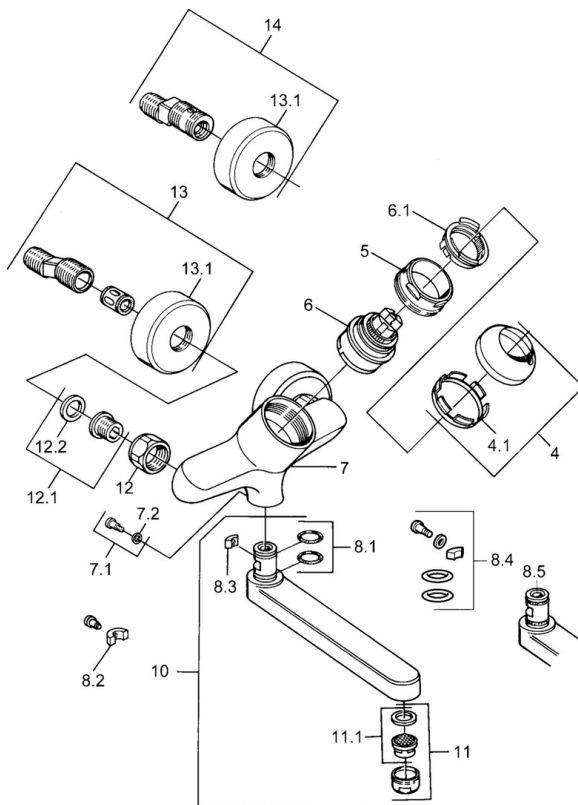

EAN: 4015474054219
static.hansa.com/03949200

- Waschtisch
- Einhebelmischer
- Wandmontage
- Chrom
- Einhandbedienhebel/Griff, Hebel mit W+K-Kennzeichnung

Technische Daten

Technische Eigenschaften

Warmwasserversorgung	max. +80°C
Arbeitsdruck	0.5-10 bar
Werkstoff	Messing

Vorschriften

EN Standard	EN 817
-------------	--------

Ersatzteile

SP03949200

	Name	Art.-Nr.
1	Hebel, L=99 mm, (-2011)	59913768
4	Abdeckkappe	59906563
4.1	Befestigungshülse	59906695
5	Ringschraube, M50x1, SW45	59904775
6	Kartusche, 4.8 eco	59904601
6.1	Warmwasser Begrenzer	59904759
7.1	Befestigungsschraube, M6x12, AF2.5	59904804
8	Auslauf, L=235	59910417
8	Auslauf, L=96	59910419
8	Auslauf, L=170	59911183
8	Auslauf, L=145	59911380
8.1	O-Ring, d 15x2.5	59910423
8.2	Schraube, M6x10, 2,5	59911435
8.2	Begrenzer	59910421
8.3	Begrenzer	59910422
11	Luftsprudler, M24x1 STD HC A	59902366
11.1	Luftsprudler, M22/24 A	59902081
12	Anschlussmutter, G3/4, AF30	59902230
12.1	Sitz, G1/2, L, WAF10	59904618
12.2	Haltering, 23.9x15.2x2	59902689
14	Excenteranschluss f.Stopventil u. Rosetten Ausgelaufen	59910420
N.I.	Entleerungsventil	59912483

SP03692100

	Name	Art.-Nr.
1	Hebel, 99 mm, red/blue Ausgelaufen	59913769
1	Hebel, L=99 mm, (-2011)	59913768
1	Hebel, L=138 mm Ausgelaufen	59913770
4	Abdeckkappe	59906563
4.1	Befestigungshülse	59906695
5	Ringschraube, M50x1, SW45	59904775
6	Kartusche, 4.8 eco	59904601
6.1	Warmwasser Begrenzer	59904759
7.1	Befestigungsschraube, M6x12, AF2.5	59904804
8.1	O-Ring, d 15x2.5	59910423
8.2	Schraube, M6x10, 2,5	59911435
8.2	Begrenzer	59910421
8.3	Begrenzer	59910422
10	Auslauf, L=235	59910417
10	Auslauf, L=145	59911380
10	Auslauf, L=170	59911183
10	Auslauf, L=96	59910419
11	Luftsprudler, M24x1 STD HC A	59902366
11.1	Luftsprudler, M22/24 A	59902081
12	Anschlussmutter, G3/4, AF30	59902230
12.1	Sitz, G1/2, L, WAF10	59904618
12.2	Haltering, 23.9x15.2x2	59902689
13	S-Anschluss Ausgelaufen	59906601
N.I.	Entleerungsventil	59912483