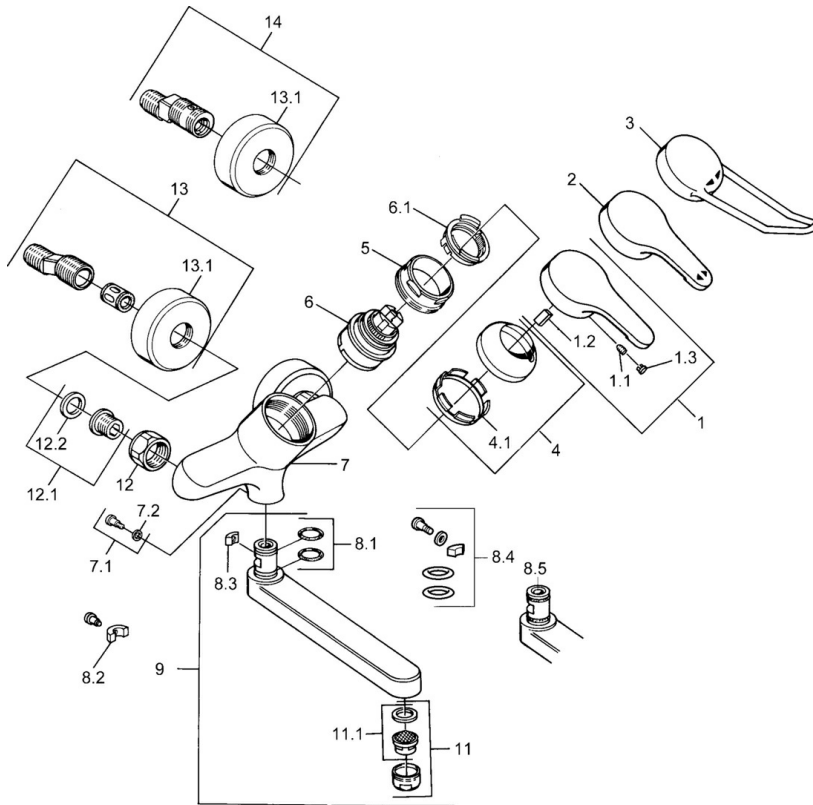

EAN: 4015474054219
static.hansa.com/03949200

- Waschtisch
- Einhebelmischer
- Wandmontage
- Chrom
- Einhandbedienhebel/Griff, Hebel mit W+K-Kennzeichnung

Technische Daten

Technische Eigenschaften

Warmwasserversorgung	max. +80°C
Arbeitsdruck	0.5-10 bar
Werkstoff	Messing

Vorschriften

EN Standard	EN 817
-------------	--------

Ersatzteile

SP03949200

	Name	Art.-Nr.
1	Hebel, L=99 mm, (-2011)	59913768
4	Abdeckkappe	59906563
4.1	Befestigungshülse	59906695
5	Ringschraube, M50x1, SW45	59904775
6	Kartusche, 4.8 eco	59904601
6.1	Warmwasser Begrenzer	59904759
7.1	Befestigungsschraube, M6x12, AF2.5	59904804
8	Auslauf, L=235	59910417
8	Auslauf, L=96	59910419
8	Auslauf, L=170	59911183
8	Auslauf, L=145	59911380
8.1	O-Ring, d 15x2.5	59910423
8.2	Schraube, M6x10, 2,5	59911435
8.2	Begrenzer	59910421
8.3	Begrenzer	59910422
11	Luftsprudler, M24x1 STD HC A	59902366
11.1	Luftsprudler, M22/24 A	59902081
12	Anschlussmutter, G3/4, AF30	59902230
12.1	Sitz, G1/2, L, WAF10	59904618
12.2	Haltering, 23.9x15.2x2	59902689
14	Excenteranschluss f.Stopventil u. Rosetten Ausgelaufen	59910420
N.I.	Entleerungsventil	59912483

SP03692100

	Name	Art.-Nr.
1	Hebel, 99 mm, red/blue Ausgelaufen	59913769
1	Hebel, L=99 mm, (-2011)	59913768
1	Hebel, L=138 mm Ausgelaufen	59913770
4	Abdeckkappe	59906563
4.1	Befestigungshülse	59906695
5	Ringschraube, M50x1, SW45	59904775
6	Kartusche, 4.8 eco	59904601
6.1	Warmwasser Begrenzer	59904759
7.1	Befestigungsschraube, M6x12, AF2.5	59904804
8.1	O-Ring, d 15x2.5	59910423
8.2	Schraube, M6x10, 2,5	59911435
8.2	Begrenzer	59910421
8.3	Begrenzer	59910422
10	Auslauf, L=235	59910417
10	Auslauf, L=145	59911380
10	Auslauf, L=170	59911183
10	Auslauf, L=96	59910419
11	Luftsprudler, M24x1 STD HC A	59902366
11.1	Luftsprudler, M22/24 A	59902081
12	Anschlussmutter, G3/4, AF30	59902230
12.1	Sitz, G1/2, L, WAF10	59904618
12.2	Haltering, 23.9x15.2x2	59902689
13	S-Anschluss Ausgelaufen	59906601
N.I.	Entleerungsventil	59912483