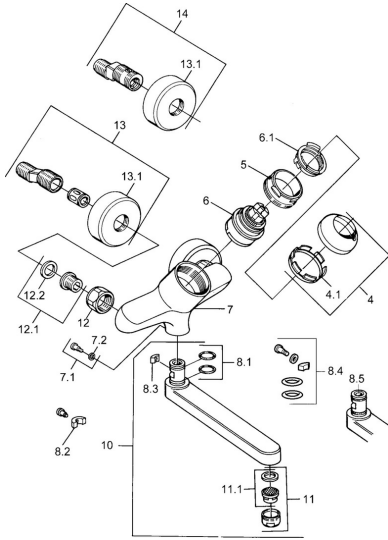

EAN: 4015474602649
static.hansa.com/03948206

- Umývadlo
- Jednopáková
- Nástenná montáž
- Chróm
- Jedna ovládací páka / rukoväť, Páka so symbolom teplej a studenej vody

Technické údaje

Technické vlastnosti

Dodávka teplej vody	max. +80°C
Pracovný tlak	0.5-10 bar
Materiál	Mosadz

Predpisy

Norma EN	EN 817
----------	---------------