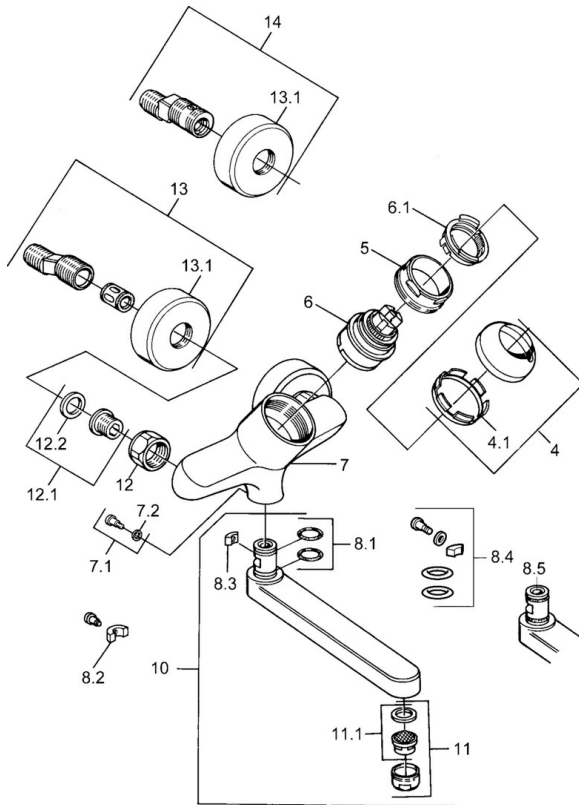

EAN: 4015474602649
static.hansa.com/03948206

- Wastafel
- Eengreeps
- Wandmontage
- Chroom
- Eengreeps bediend, Hendel met warm-koud-aanduiding

Technische gegevens

Technische eigenschappen

Warmwatertoevoer	max. +80°C
Werkdruk	0.5-10 bar
Materiaal	brass

Voorschriften

EN-norm	EN 817
---------	---------------

Reserveonderdelen

SP03692100

	Naam	Code
1	Hendel, 99 mm, red/blue Chrom Stopgezet	59913769
1	Hendel, L=99 mm, (-2011) Chrom	59913768
1	Hendel, L=138 mm Chrom Stopgezet	59913770
4	Kap Chrom	59906563
4.1	Vaststelling van de mouw	59906695
5	Schroef, M50x1, SW45	59904775
6	Binnenwerk, 4,8 eco	59904601
6.1	Hot water limiter	59904759
7.1	Bevestigingsschroeven, M6x12, AF2.5	59904804
8.1	O-ring, d 15x2.5	59910423
8.2	Schroef, M6x10, 2,5	59911435
8.2	Temperatuurbegrenzer	59910421
8.3	Temperatuurbegrenzer	59910422
10	Uitloop, L=235 Chrom	59910417
10	Uitloop, L=145 Chrom	59911380
10	Uitloop, L=170 Chrom	59911183
10	Uitloop, L=96 Chrom	59910419
11	Mousseur, M24x1 STD HC A Chrom	59902366
11.1	Mousseur, M22/24 A	59902081
12	Aansluiting moer, G3/4, AF30	59902230
12.1	Zetel, G1/2, L, WAF10	59904618
12.2	Borgring, 23.9x15.2x2	59902689
13	Excentrieke Chrom Stopgezet	59906601
N.I.	Emptying valve	59912483