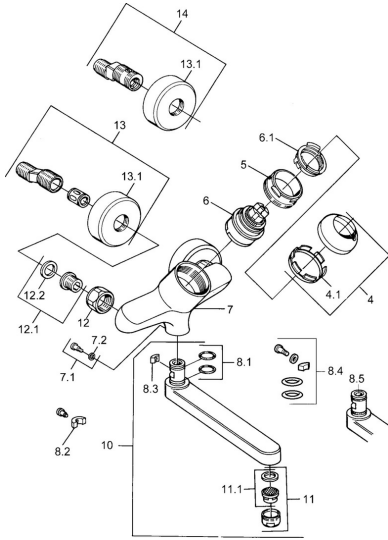

EAN: 4015474602649
static.hansa.com/03948206

- Wastafel
- Eengreeps
- Wandmontage
- Chroom
- Eengreeps bediend, Hendel met warm-koud-aanduiding

Technische gegevens

Technische eigenschappen

Warmwatertoevoer	max. +80°C
Werkdruk	0.5-10 bar
Materiaal	brass

Voorschriften

EN-norm	EN 817
---------	---------------

Reserveonderdelen

SP03692100

	Naam	Code
1	Hendel, 99 mm, red/blue Chrom Stopgezet	59913769
1	Hendel, L=99 mm, (-2011) Chrom	59913768
1	Hendel, L=138 mm Chrom Stopgezet	59913770
4	Kap Chrom	59906563
4.1	Vaststelling van de mouw	59906695
5	Schroef, M50x1, SW45	59904775
6	Binnenwerk, 4,8 eco	59904601
6.1	Hot water limiter	59904759
7.1	Bevestigingsschroeven, M6x12, AF2.5	59904804
8.1	O-ring, d 15x2.5	59910423
8.2	Schroef, M6x10, 2,5	59911435
8.2	Temperatuurbegrenzer	59910421
8.3	Temperatuurbegrenzer	59910422
10	Uitloop, L=235 Chrom	59910417
10	Uitloop, L=145 Chrom	59911380
10	Uitloop, L=170 Chrom	59911183
10	Uitloop, L=96 Chrom	59910419
11	Mousseur, M24x1 STD HC A Chrom	59902366
11.1	Mousseur, M22/24 A	59902081
12	Aansluiting moer, G3/4, AF30	59902230
12.1	Zetel, G1/2, L, WAF10	59904618
12.2	Borgring, 23.9x15.2x2	59902689
13	Excentrieke Chrom Stopgezet	59906601
N.I.	Emptying valve	59912483