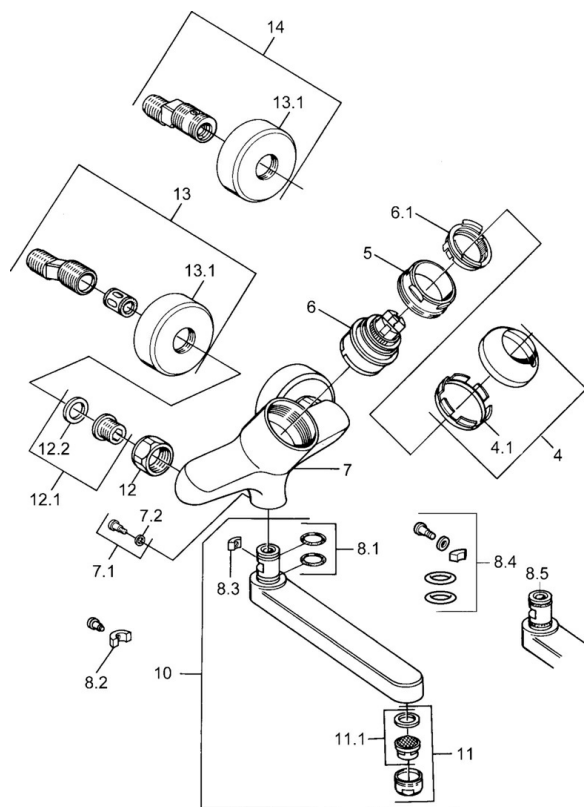

EAN: 4015474602649  
[static.hansa.com/03948206](http://static.hansa.com/03948206)

- Lavabo
- Cromo
- Monocomando
- Leva/Manopola monocomando, Leva con simbolo F+C
- Montaggio a parete

## Dati tecnici

## Parti di ricambio

### SP03692100

	Nome	Codice
1	Leva, 99 mm, red/blue Cromo Fuori produzione	59913769
1	Leva, L=99 mm, (-2011) Cromo	59913768
1	Leva, L=138 mm Cromo Fuori produzione	59913770
4	Cappuccio Cromo	59906563
4.1	Manicotto di fissaggio	59906695
5	Vite eye, M50x1, SW45	59904775
6	Cartuccia, 4.8 eco	59904601
6.1	Hot water limiter	59904759
7.1	Viti di fissaggio, M6x12, AF2.5	59904804
8.1	O-ring, d 15x2.5	59910423
8.2	Screw, M6x10, 2,5	59911435
8.2	Pezzi di bloccaggio	59910421
8.3	Pezzi di bloccaggio	59910422
10	Bocca, L=235 Cromo	59910417
10	Bocca, L=145 Cromo	59911380
10	Bocca, L=170 Cromo	59911183
10	Bocca, L=96 Cromo	59910419
11	Aereatore, M24x1 STD HC A Cromo	59902366
11.1	Aereatore, M22/24 A	59902081
12	Dado di collegamento, G3/4, AF30	59902230
12.1	Seat, G1/2, L, WAF10	59904618
12.2	Anello di tenuta, 23.9x15.2x2	59902689
13	Eccentrico Cromo Fuori produzione	59906601
N.I.	Emptying valve	59912483