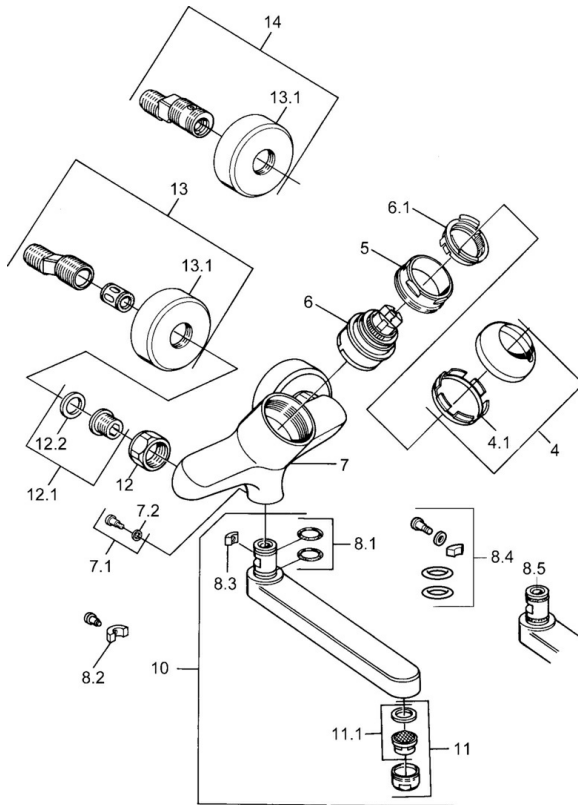

EAN: 4015474602649  
[static.hansa.com/03948206](https://static.hansa.com/03948206)

- Waschtisch
- Einhebelmischer
- Wandmontage
- Chrom
- Einhandbedienhebel/Griff, Hebel mit W+K-Kennzeichnung

## Technische Daten

### Technische Eigenschaften

Warmwasserversorgung	<b>max. +80°C</b>
Arbeitsdruck	<b>0.5-10 bar</b>
Werkstoff	<b>Messing</b>

### SP03692100

	Name	Art.-Nr.
1	Hebel, 99 mm, red/blue Ausgelaufen	59913769
1	Hebel, L=99 mm, (-2011)	59913768
1	Hebel, L=138 mm Ausgelaufen	59913770
4	Abdeckkappe	59906563
4.1	Befestigungshülse	59906695
5	Ringschraube, M50x1, SW45	59904775
6	Kartusche, 4,8 eco	59904601
6.1	Warmwasser Begrenzer	59904759
7.1	Befestigungsschraube, M6x12, AF2.5	59904804
8.1	O-Ring, d 15x2.5	59910423
8.2	Schraube, M6x10, 2,5	59911435
8.2	Begrenzer	59910421
8.3	Begrenzer	59910422
10	Auslauf, L=235	59910417
10	Auslauf, L=145	59911380
10	Auslauf, L=170	59911183
10	Auslauf, L=96	59910419
11	Luftsprudler, M24x1 STD HC A	59902366
11.1	Luftsprudler, M22/24 A	59902081
12	Anschlussmutter, G3/4, AF30	59902230
12.1	Sitz, G1/2, L, WAF10	59904618
12.2	Haltering, 23.9x15.2x2	59902689
13	S-Anschluss Ausgelaufen	59906601
N.I.	Entleerungsventil	59912483