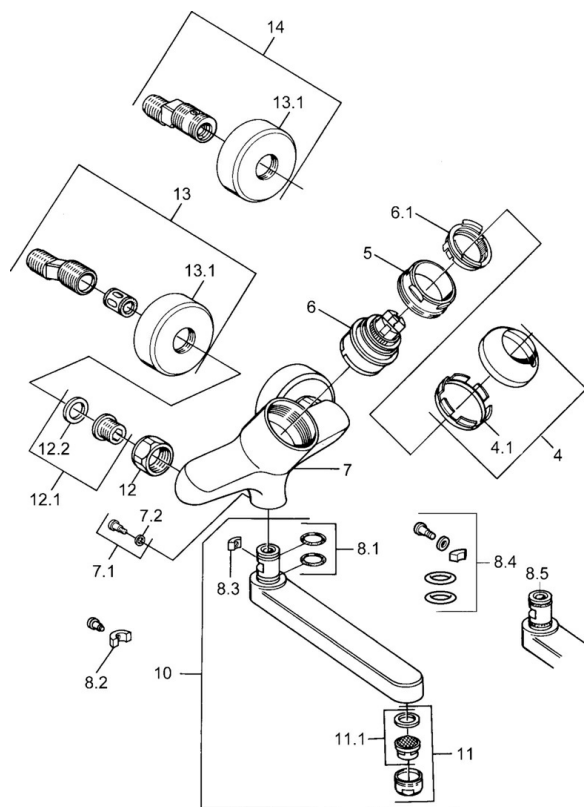

EAN: 4015474602649
static.hansa.com/03948206

- Umyvadlo
- Jednopáková
- Montáž na zeď
- Chrom
- Jedna ovládací páka / rukojeť, Páka se symboly teplé a studené vody

Technické údaje

Technické vlastnosti

Zdroj teplé vody	max. +80°C
Pracovní tlak	0.5-10 bar
Materiál	Mosaz

Předpisy

Norma EN	EN 817
----------	---------------

Náhradní díly

SP03692100

	Název	Kód
1	Páka, 99 mm, red/blue Ukončeno	59913769
1	Páka, L=99 mm, (-2011)	59913768
1	Páka, L=138 mm Ukončeno	59913770
4	Krytka	59906563
4.1	Upevňovací objímka	59906695
5	Oční šroub, M50x1, SW45	59904775
6	Kartuše, 4.8 eco	59904601
6.1	Hot water limiter	59904759
7.1	Upevňovací šroub, M6x12, AF2.5	59904804
8.1	O-kroužek, d 15x2.5	59910423
8.2	Šroub, M6x10, 2,5	59911435
8.2	Omezovač	59910421
8.3	Omezovač	59910422
10	Výtokové rameno, L=235	59910417
10	Výtokové rameno, L=145	59911380
10	Výtokové rameno, L=170	59911183
10	Výtokové rameno, L=96	59910419
11	Aerator, M24x1 STD HC A	59902366
11.1	Aerator, M22/24 A	59902081
12	Připojovací matice, G3/4, AF30	59902230
12.1	Seat, G1/2, L, WAF10	59904618
12.2	Těsnící kroužek, 23.9x15.2x2	59902689
13	Excentrický Ukončeno	59906601
N.I.	Emptying valve	59912483