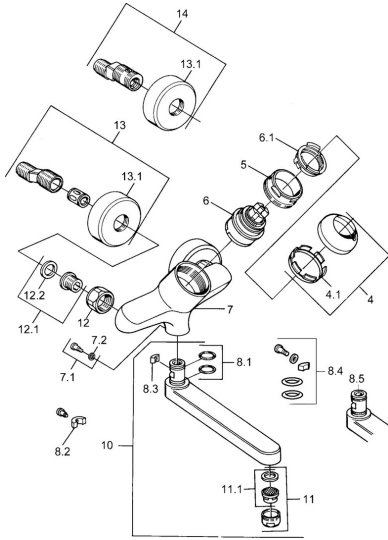

EAN: 4015474684072  
[static.hansa.com/03948203](https://static.hansa.com/03948203)

- Wastafel
- Eengreeps
- Wandmontage
- Chroom
- Eengreeps bediend, Hendel met warm-koud-aanduiding

## Technische gegevens

### Technische eigenschappen

Warmwatertoever	<b>max. +80°C</b>
Werkdruk	<b>0.5-10 bar</b>
Materiaal	<b>brass</b>

### SP03692100

	Naam	Code
1	Hendel, 99 mm, red/blue Chrom Stopgezet	59913769
1	Hendel, L=99 mm, (-2011) Chrom	59913768
1	Hendel, L=138 mm Chrom Stopgezet	59913770
4	Kap Chrom	59906563
4.1	Vaststelling van de mouw	59906695
5	Schroefoog, M50x1, SW45	59904775
6	Binnenwerk, 4.8 eco	59904601
6.1	Hot water limiter	59904759
7.1	Bevestigingsschroeven, M6x12, AF2.5	59904804
8.1	O-ring, d 15x2.5	59910423
8.2	Schroef, M6x10, 2,5	59911435
8.2	Temperatuurbegrenzer	59910421
8.3	Temperatuurbegrenzer	59910422
10	Uitloop, L=235 Chrom	59910417
10	Uitloop, L=145 Chrom	59911380
10	Uitloop, L=170 Chrom	59911183
10	Uitloop, L=96 Chrom	59910419
11	Mousseur, M24x1 STD HC A Chrom	59902366
11.1	Mousseur, M22/24 A	59902081
12	Aansluiting moer, G3/4, AF30	59902230
12.1	Zetel, G1/2, L, WAF10	59904618
12.2	Borgring, 23.9x15.2x2	59902689
13	Excentrieke Chrom Stopgezet	59906601
N.I.	Emptying valve	59912483