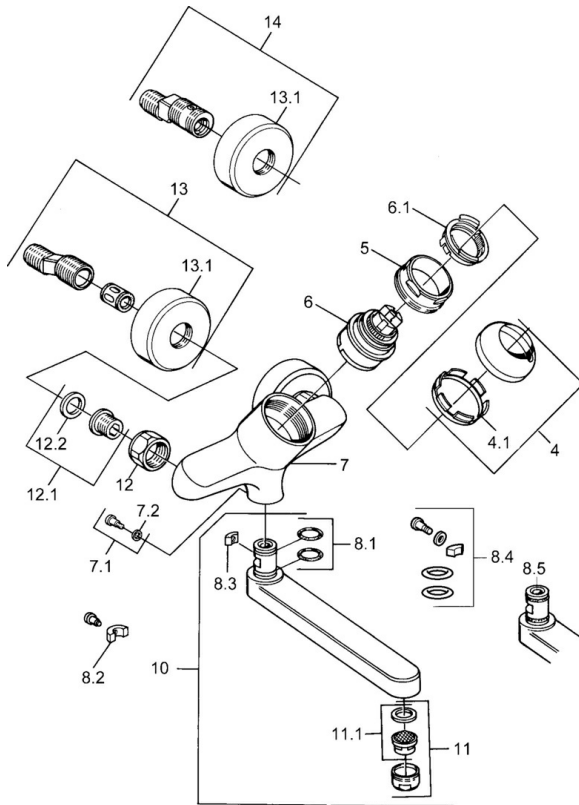

EAN: 4015474684072  
[static.hansa.com/03948203](https://static.hansa.com/03948203)

- Wastafel
- Eengreeps
- Wandmontage
- Chroom
- Eengreeps bediend, Hendel met warm-koud-aanduiding

## Technische gegevens

### Technische eigenschappen

Warmwatertoever	<b>max. +80°C</b>
Werkdruk	<b>0.5-10 bar</b>
Materiaal	<b>brass</b>

### SP03692100

	Naam	Code
1	Hendel, 99 mm, red/blue Chrom Stopgezet	59913769
1	Hendel, L=99 mm, (-2011) Chrom	59913768
1	Hendel, L=138 mm Chrom Stopgezet	59913770
4	Kap Chrom	59906563
4.1	Vaststelling van de mouw	59906695
5	Schroefoog, M50x1, SW45	59904775
6	Binnenwerk, 4.8 eco	59904601
6.1	Hot water limiter	59904759
7.1	Bevestigingsschroeven, M6x12, AF2.5	59904804
8.1	O-ring, d 15x2.5	59910423
8.2	Schroef, M6x10, 2,5	59911435
8.2	Temperatuurbegrenzer	59910421
8.3	Temperatuurbegrenzer	59910422
10	Uitloop, L=235 Chrom	59910417
10	Uitloop, L=145 Chrom	59911380
10	Uitloop, L=170 Chrom	59911183
10	Uitloop, L=96 Chrom	59910419
11	Mousseur, M24x1 STD HC A Chrom	59902366
11.1	Mousseur, M22/24 A	59902081
12	Aansluiting moer, G3/4, AF30	59902230
12.1	Zetel, G1/2, L, WAF10	59904618
12.2	Borgring, 23.9x15.2x2	59902689
13	Excentrieke Chrom Stopgezet	59906601
N.I.	Emptying valve	59912483