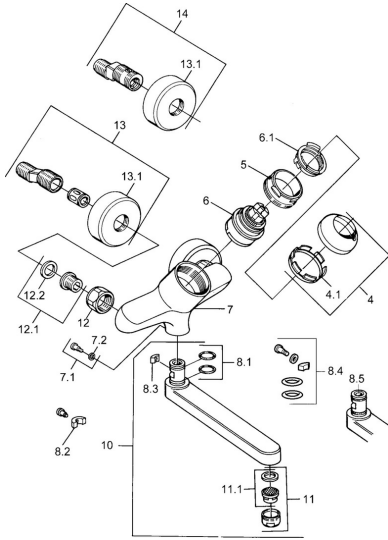

EAN: 4015474684072
static.hansa.com/03948203

- Lavabo
- Cromo
- Monocomando
- Leva/Manopola monocomando, Leva con simbolo F+C
- Montaggio a parete

Dati tecnici

Caratteristiche tecniche

Fornitura di acqua calda	max. +80°C
Pressione di esercizio	0.5-10 bar
Materiale	Ottone

Norme

Standard EN	EN 817
-------------	---------------

Parti di ricambio

SP03692100

	Nome	Codice
1	Leva, 99 mm, red/blue Cromo Fuori produzione	59913769
1	Leva, L=99 mm, (-2011) Cromo	59913768
1	Leva, L=138 mm Cromo Fuori produzione	59913770
4	Cappuccio Cromo	59906563
4.1	Manicotto di fissaggio	59906695
5	Vite eye, M50x1, SW45	59904775
6	Cartuccia, 4.8 eco	59904601
6.1	Hot water limiter	59904759
7.1	Viti di fissaggio, M6x12, AF2.5	59904804
8.1	O-ring, d 15x2.5	59910423
8.2	Screw, M6x10, 2,5	59911435
8.2	Pezzi di bloccaggio	59910421
8.3	Pezzi di bloccaggio	59910422
10	Bocca, L=235 Cromo	59910417
10	Bocca, L=145 Cromo	59911380
10	Bocca, L=170 Cromo	59911183
10	Bocca, L=96 Cromo	59910419
11	Aereatore, M24x1 STD HC A Cromo	59902366
11.1	Aereatore, M22/24 A	59902081
12	Dado di collegamento, G3/4, AF30	59902230
12.1	Seat, G1/2, L, WAF10	59904618
12.2	Anello di tenuta, 23.9x15.2x2	59902689
13	Eccentrico Cromo Fuori produzione	59906601
N.I.	Emptying valve	59912483