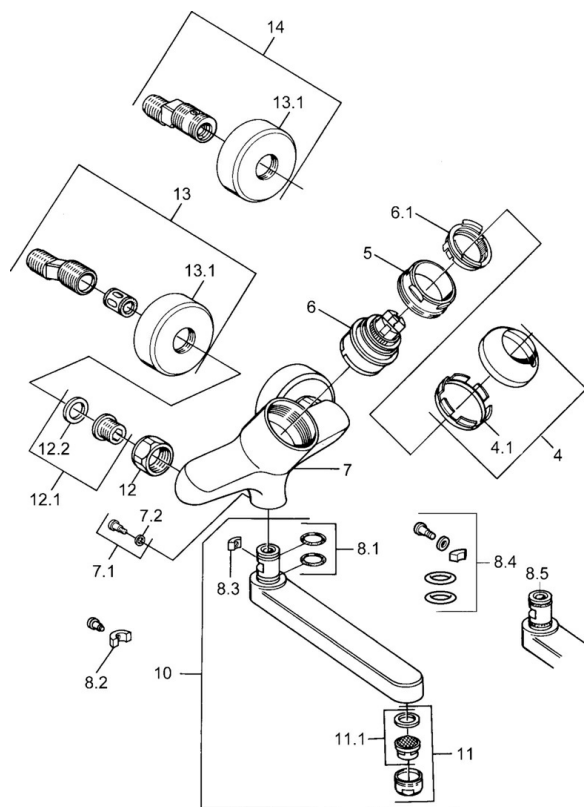

EAN: 4015474684072
static.hansa.com/03948203

- Lavabo
- Cromo
- Monocomando
- Leva/Manopola monocomando, Leva con simbolo F+C
- Montaggio a parete

Dati tecnici

Caratteristiche tecniche

Fornitura di acqua calda	max. +80°C
Pressione di esercizio	0.5-10 bar
Materiale	Ottone

Norme

Standard EN	EN 817
-------------	---------------

Parti di ricambio

SP03692100

	Nome	Codice
1	Leva, 99 mm, red/blue Cromo Fuori produzione	59913769
1	Leva, L=99 mm, (-2011) Cromo	59913768
1	Leva, L=138 mm Cromo Fuori produzione	59913770
4	Cappuccio Cromo	59906563
4.1	Manicotto di fissaggio	59906695
5	Vite eye, M50x1, SW45	59904775
6	Cartuccia, 4.8 eco	59904601
6.1	Hot water limiter	59904759
7.1	Viti di fissaggio, M6x12, AF2.5	59904804
8.1	O-ring, d 15x2.5	59910423
8.2	Screw, M6x10, 2,5	59911435
8.2	Pezzi di bloccaggio	59910421
8.3	Pezzi di bloccaggio	59910422
10	Bocca, L=235 Cromo	59910417
10	Bocca, L=145 Cromo	59911380
10	Bocca, L=170 Cromo	59911183
10	Bocca, L=96 Cromo	59910419
11	Aereatore, M24x1 STD HC A Cromo	59902366
11.1	Aereatore, M22/24 A	59902081
12	Dado di collegamento, G3/4, AF30	59902230
12.1	Seat, G1/2, L, WAF10	59904618
12.2	Anello di tenuta, 23.9x15.2x2	59902689
13	Eccentrico Cromo Fuori produzione	59906601
N.I.	Emptying valve	59912483