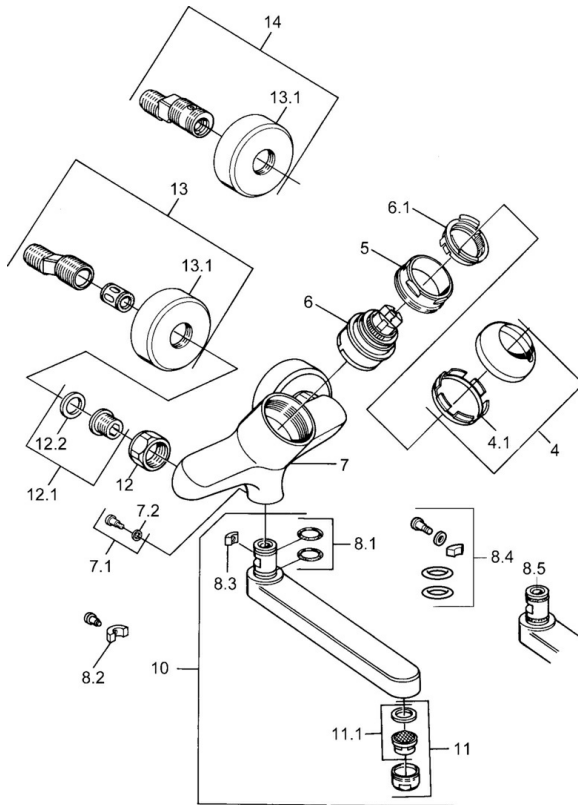

EAN: 4015474684072
static.hansa.com/03948203

- Waschtisch
- Einhebelmischer
- Wandmontage
- Chrom
- Einhandbedienhebel/Griff, Hebel mit W+K-Kennzeichnung

Technische Daten

Technische Eigenschaften

Warmwasserversorgung	max. +80°C
Arbeitsdruck	0.5-10 bar
Werkstoff	Messing

Vorschriften

EN Standard	EN 817
-------------	---------------

Ersatzteile

SP03692100

	Name	Art.-Nr.
1	Hebel, 99 mm, red/blue Ausgelaufen	59913769
1	Hebel, L=99 mm, (-2011)	59913768
1	Hebel, L=138 mm Ausgelaufen	59913770
4	Abdeckkappe	59906563
4.1	Befestigungshülse	59906695
5	Ringschraube, M50x1, SW45	59904775
6	Kartusche, 4,8 eco	59904601
6.1	Warmwasser Begrenzer	59904759
7.1	Befestigungsschraube, M6x12, AF2.5	59904804
8.1	O-Ring, d 15x2.5	59910423
8.2	Schraube, M6x10, 2,5	59911435
8.2	Begrenzer	59910421
8.3	Begrenzer	59910422
10	Auslauf, L=235	59910417
10	Auslauf, L=145	59911380
10	Auslauf, L=170	59911183
10	Auslauf, L=96	59910419
11	Luftsprudler, M24x1 STD HC A	59902366
11.1	Luftsprudler, M22/24 A	59902081
12	Anschlussmutter, G3/4, AF30	59902230
12.1	Sitz, G1/2, L, WAF10	59904618
12.2	Haltering, 23.9x15.2x2	59902689
13	S-Anschluss Ausgelaufen	59906601
N.I.	Entleerungsventil	59912483