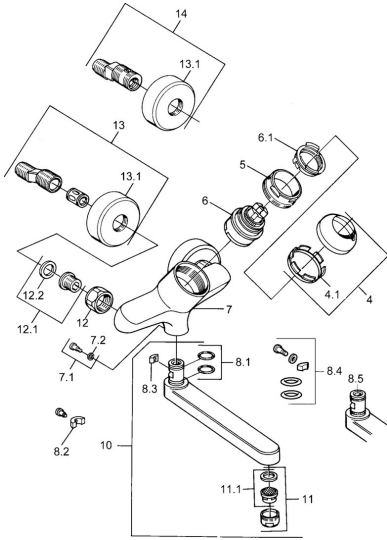

EAN: 4015474684072
static.hansa.com/03948203

- Umyvadlo
- Jednopáková
- Montáž na zeď
- Chrom
- Jedna ovládací páka / rukojeť, Páka se symboly teplé a studené vody

Technické údaje

Technické vlastnosti

Zdroj teplé vody	max. +80°C
Pracovní tlak	0.5-10 bar
Materiál	Mosaz

Předpisy

Norma EN	EN 817
----------	---------------

Náhradní díly

SP03692100

	Název	Kód
1	Páka, 99 mm, red/blue Ukončeno	59913769
1	Páka, L=99 mm, (-2011)	59913768
1	Páka, L=138 mm Ukončeno	59913770
4	Krytka	59906563
4.1	Upevňovací objímka	59906695
5	Oční šroub, M50x1, SW45	59904775
6	Kartuše, 4.8 eco	59904601
6.1	Hot water limiter	59904759
7.1	Upevňovací šroub, M6x12, AF2.5	59904804
8.1	O-kroužek, d 15x2.5	59910423
8.2	Šroub, M6x10, 2,5	59911435
8.2	Omezovač	59910421
8.3	Omezovač	59910422
10	Výtokové rameno, L=235	59910417
10	Výtokové rameno, L=145	59911380
10	Výtokové rameno, L=170	59911183
10	Výtokové rameno, L=96	59910419
11	Aerator, M24x1 STD HC A	59902366
11.1	Aerator, M22/24 A	59902081
12	Připojovací matice, G3/4, AF30	59902230
12.1	Seat, G1/2, L, WAF10	59904618
12.2	Těsnící kroužek, 23.9x15.2x2	59902689
13	Excentrický Ukončeno	59906601
N.I.	Emptying valve	59912483