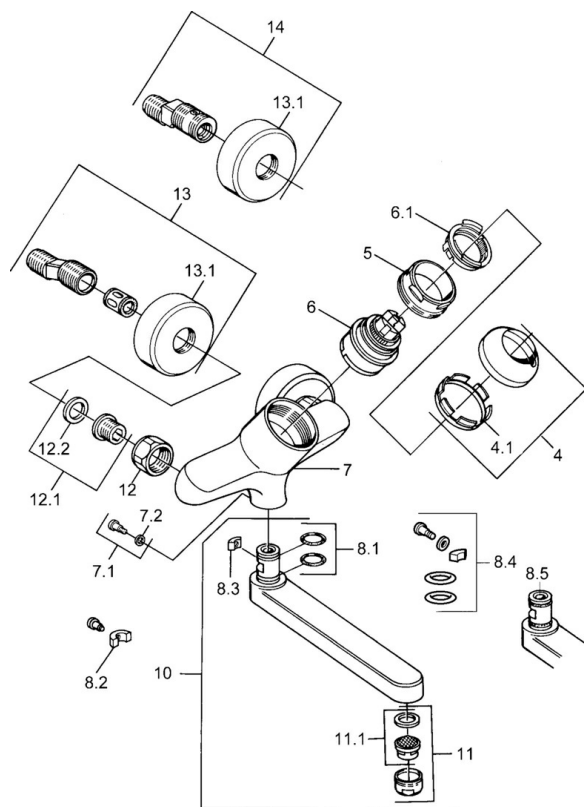

EAN: 4015474684072
static.hansa.com/03948203

- Umyvadlo
- Jednopáková
- Montáž na zeď
- Chrom
- Jedna ovládací páka / rukojeť, Páka se symboly teplé a studené vody

Technické údaje

Technické vlastnosti

Zdroj teplé vody	max. +80°C
Pracovní tlak	0.5-10 bar
Materiál	Mosaz

Předpisy

Norma EN	EN 817
----------	---------------

Náhradní díly

SP03692100

	Název	Kód
1	Páka, 99 mm, red/blue Ukončeno	59913769
1	Páka, L=99 mm, (-2011)	59913768
1	Páka, L=138 mm Ukončeno	59913770
4	Krytka	59906563
4.1	Upevňovací objímka	59906695
5	Oční šroub, M50x1, SW45	59904775
6	Kartuše, 4.8 eco	59904601
6.1	Hot water limiter	59904759
7.1	Upevňovací šroub, M6x12, AF2.5	59904804
8.1	O-kroužek, d 15x2.5	59910423
8.2	Šroub, M6x10, 2,5	59911435
8.2	Omezovač	59910421
8.3	Omezovač	59910422
10	Výtokové rameno, L=235	59910417
10	Výtokové rameno, L=145	59911380
10	Výtokové rameno, L=170	59911183
10	Výtokové rameno, L=96	59910419
11	Aerator, M24x1 STD HC A	59902366
11.1	Aerator, M22/24 A	59902081
12	Připojovací matice, G3/4, AF30	59902230
12.1	Seat, G1/2, L, WAF10	59904618
12.2	Těsnící kroužek, 23.9x15.2x2	59902689
13	Excentrický Ukončeno	59906601
N.I.	Emptying valve	59912483