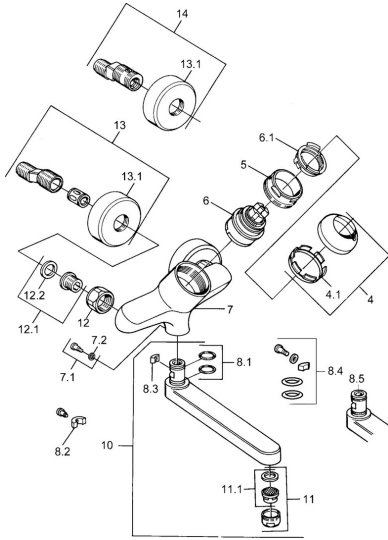

EAN: 4015474684065
static.hansa.com/03948202

- Umývadlo
- Jednopáková
- Nástenná montáž
- Chróm
- Jedna ovládacia páka / rukoväť, Páka so symbolom teplej a studenej vody

Technické údaje

Technické vlastnosti

Dodávka teplej vody	max. +80°C
Pracovný tlak	0.5-10 bar
Materiál	Mosadz

Predpisy

Norma EN	EN 817
----------	---------------