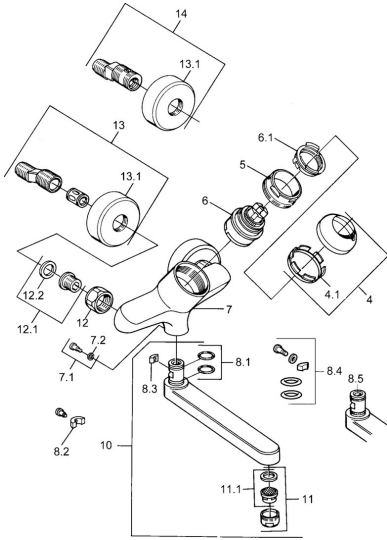

EAN: 4015474684065  
[static.hansa.com/03948202](https://static.hansa.com/03948202)

- Waschtisch
- Einhebelmischer
- Wandmontage
- Chrom
- Einhandbedienhebel/Griff, Hebel mit W+K-Kennzeichnung

### Technische Eigenschaften

Warmwasserversorgung	<b>max. +80°C</b>
Arbeitsdruck	<b>0.5-10 bar</b>
Werkstoff	<b>Messing</b>

### SP03692100

	Name	Art.-Nr.
1	Hebel, 99 mm, red/blue Ausgelaufen	59913769
1	Hebel, L=99 mm, (-2011)	59913768
1	Hebel, L=138 mm Ausgelaufen	59913770
4	Abdeckkappe	59906563
4.1	Befestigungshülse	59906695
5	Ringschraube, M50x1, SW45	59904775
6	Kartusche, 4,8 eco	59904601
6.1	Warmwasser Begrenzer	59904759
7.1	Befestigungsschraube, M6x12, AF2.5	59904804
8.1	O-Ring, d 15x2.5	59910423
8.2	Schraube, M6x10, 2,5	59911435
8.2	Begrenzer	59910421
8.3	Begrenzer	59910422
10	Auslauf, L=235	59910417
10	Auslauf, L=145	59911380
10	Auslauf, L=170	59911183
10	Auslauf, L=96	59910419
11	Luftsprudler, M24x1 STD HC A	59902366
11.1	Luftsprudler, M22/24 A	59902081
12	Anschlussmutter, G3/4, AF30	59902230
12.1	Sitz, G1/2, L, WAF10	59904618
12.2	Haltering, 23.9x15.2x2	59902689
13	S-Anschluss Ausgelaufen	59906601
N.I.	Entleerungsventil	59912483