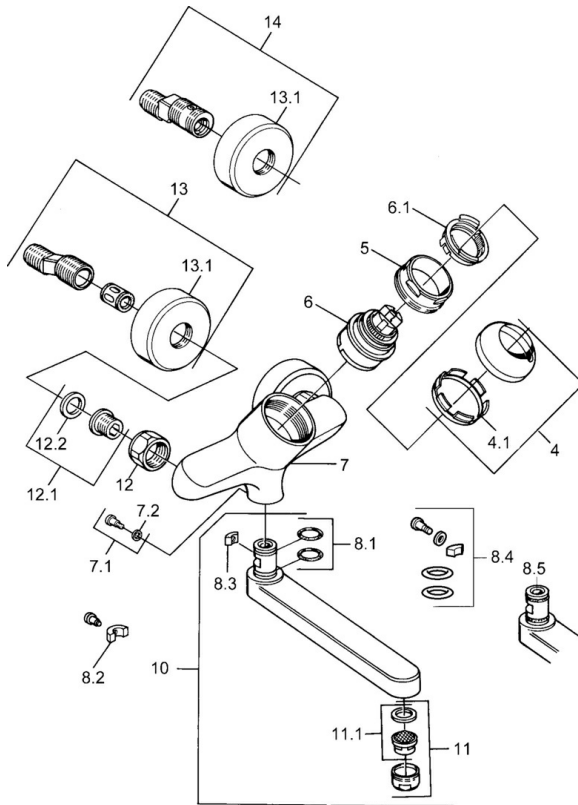

EAN: 4015474684065  
[static.hansa.com/03948202](https://static.hansa.com/03948202)

- Waschtisch
- Einhebelmischer
- Wandmontage
- Chrom
- Einhandbedienhebel/Griff, Hebel mit W+K-Kennzeichnung

## Technische Daten

### Technische Eigenschaften

Warmwasserversorgung	<b>max. +80°C</b>
Arbeitsdruck	<b>0.5-10 bar</b>
Werkstoff	<b>Messing</b>

### SP03692100

	Name	Art.-Nr.
1	Hebel, 99 mm, red/blue Ausgelaufen	59913769
1	Hebel, L=99 mm, (-2011)	59913768
1	Hebel, L=138 mm Ausgelaufen	59913770
4	Abdeckkappe	59906563
4.1	Befestigungshülse	59906695
5	Ringschraube, M50x1, SW45	59904775
6	Kartusche, 4,8 eco	59904601
6.1	Warmwasser Begrenzer	59904759
7.1	Befestigungsschraube, M6x12, AF2.5	59904804
8.1	O-Ring, d 15x2.5	59910423
8.2	Schraube, M6x10, 2,5	59911435
8.2	Begrenzer	59910421
8.3	Begrenzer	59910422
10	Auslauf, L=235	59910417
10	Auslauf, L=145	59911380
10	Auslauf, L=170	59911183
10	Auslauf, L=96	59910419
11	Luftsprudler, M24x1 STD HC A	59902366
11.1	Luftsprudler, M22/24 A	59902081
12	Anschlussmutter, G3/4, AF30	59902230
12.1	Sitz, G1/2, L, WAF10	59904618
12.2	Haltering, 23.9x15.2x2	59902689
13	S-Anschluss Ausgelaufen	59906601
N.I.	Entleerungsventil	59912483