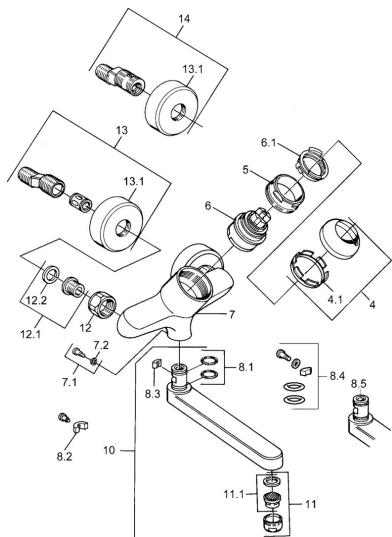

EAN: 4015474684065
static.hansa.com/03948202

- Umyvadlo
- Jednopáková
- Montáž na zeď
- Chrom
- Jedna ovládací páka / rukojeť, Páka se symboly teplé a studené vody

Technické údaje

Technické vlastnosti

Zdroj teplé vody	max. +80°C
Pracovní tlak	0.5-10 bar
Materiál	Mosaz

Předpisy

Norma EN	EN 817
----------	---------------

Náhradní díly

SP03692100

	Název	Kód
1	Páka, 99 mm, red/blue Ukončeno	59913769
1	Páka, L=99 mm, (-2011)	59913768
1	Páka, L=138 mm Ukončeno	59913770
4	Krytka	59906563
4.1	Upevňovací objímka	59906695
5	Oční šroub, M50x1, SW45	59904775
6	Kartuše, 4.8 eco	59904601
6.1	Hot water limiter	59904759
7.1	Upevňovací šroub, M6x12, AF2.5	59904804
8.1	O-kroužek, d 15x2.5	59910423
8.2	Šroub, M6x10, 2,5	59911435
8.2	Omezovač	59910421
8.3	Omezovač	59910422
10	Výtokové rameno, L=235	59910417
10	Výtokové rameno, L=145	59911380
10	Výtokové rameno, L=170	59911183
10	Výtokové rameno, L=96	59910419
11	Aerator, M24x1 STD HC A	59902366
11.1	Aerator, M22/24 A	59902081
12	Připojovací matice, G3/4, AF30	59902230
12.1	Seat, G1/2, L, WAF10	59904618
12.2	Těsnící kroužek, 23.9x15.2x2	59902689
13	Excentrický Ukončeno	59906601
N.I.	Emptying valve	59912483