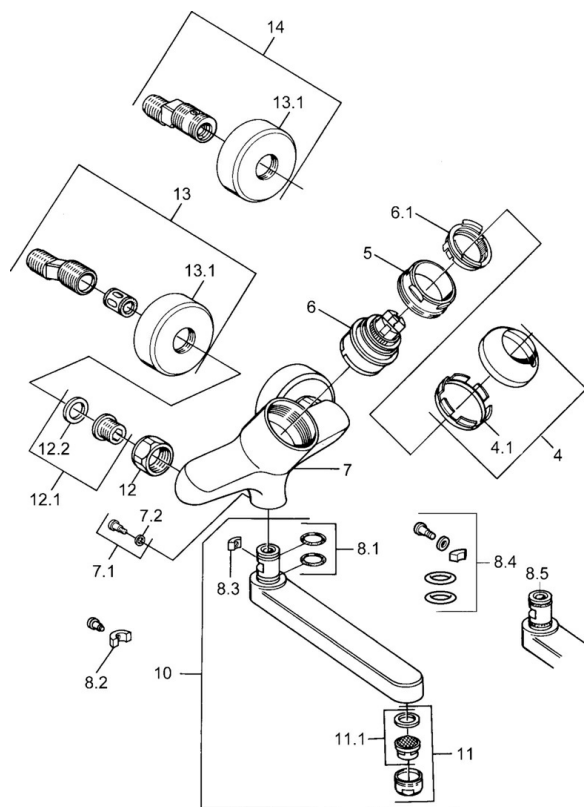

EAN: 4015474684065
static.hansa.com/03948202

- Umyvadlo
- Jednopáková
- Montáž na zeď
- Chrom
- Jedna ovládací páka / rukojeť, Páka se symboly teplé a studené vody

Technické údaje

Technické vlastnosti

Zdroj teplé vody	max. +80°C
Pracovní tlak	0.5-10 bar
Materiál	Mosaz

Předpisy

Norma EN	EN 817
----------	---------------

Náhradní díly

SP03692100

	Název	Kód
1	Páka, 99 mm, red/blue Ukončeno	59913769
1	Páka, L=99 mm, (-2011)	59913768
1	Páka, L=138 mm Ukončeno	59913770
4	Krytka	59906563
4.1	Upevňovací objímka	59906695
5	Oční šroub, M50x1, SW45	59904775
6	Kartuše, 4.8 eco	59904601
6.1	Hot water limiter	59904759
7.1	Upevňovací šroub, M6x12, AF2.5	59904804
8.1	O-kroužek, d 15x2.5	59910423
8.2	Šroub, M6x10, 2,5	59911435
8.2	Omezovač	59910421
8.3	Omezovač	59910422
10	Výtokové rameno, L=235	59910417
10	Výtokové rameno, L=145	59911380
10	Výtokové rameno, L=170	59911183
10	Výtokové rameno, L=96	59910419
11	Aerator, M24x1 STD HC A	59902366
11.1	Aerator, M22/24 A	59902081
12	Připojovací matice, G3/4, AF30	59902230
12.1	Seat, G1/2, L, WAF10	59904618
12.2	Těsnící kroužek, 23.9x15.2x2	59902689
13	Excentrický Ukončeno	59906601
N.I.	Emptying valve	59912483