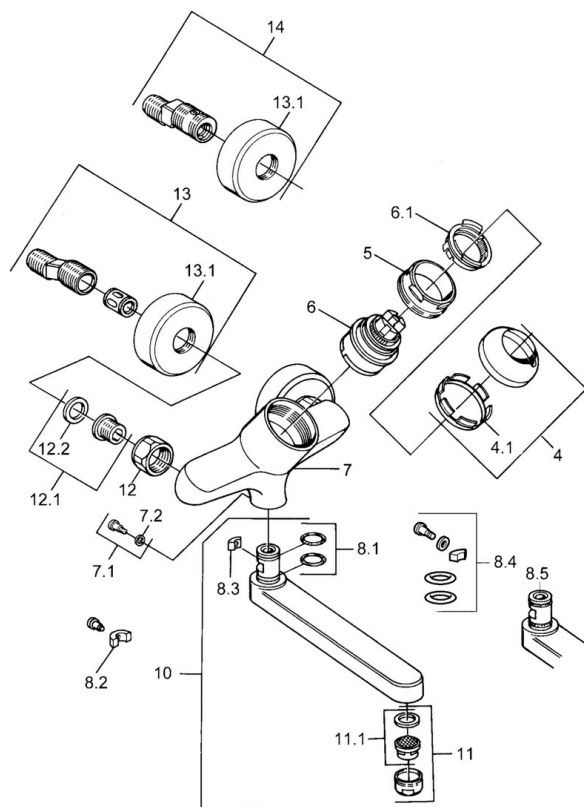

EAN: 4015474603417
static.hansa.com/03948107

- Wastafel
- Eengreeps
- Wandmontage
- Chroom
- Eengreeps bediend, Hendel met warm-koud-aanduiding

Technische gegevens

Technische eigenschappen

Warmwatertoever	max. +80°C
Werkdruk	0.5-10 bar
Materiaal	brass

Voorschriften

EN-norm	EN 817
---------	---------------

Toestemmingen en Verklaringen

Verklaring van overeenstemming	DoC
--------------------------------	------------

Reserveonderdelen

SP03692100

	Naam	Code
1	Hendel, 99 mm, red/blue Chrom Stopgezet	59913769
1	Hendel, L=99 mm, (-2011) Chrom	59913768
1	Hendel, L=138 mm Chrom Stopgezet	59913770
4	Kap Chrom	59906563
4.1	Vaststelling van de mouw	59906695
5	Schroef, M50x1, SW45	59904775
6	Binnenwerk, 4.8 eco	59904601
6.1	Hot water limiter	59904759
7.1	Bevestigingsschroeven, M6x12, AF2.5	59904804
8.1	O-ring, d 15x2.5	59910423
8.2	Schroef, M6x10, 2,5	59911435
8.2	Temperatuurbegrenzer	59910421
8.3	Temperatuurbegrenzer	59910422
10	Uitloop, L=235 Chrom	59910417
10	Uitloop, L=145 Chrom	59911380
10	Uitloop, L=170 Chrom	59911183
10	Uitloop, L=96 Chrom	59910419
11	Mousseur, M24x1 STD HC A Chrom	59902366
11.1	Mousseur, M22/24 A	59902081
12	Aansluiting moer, G3/4, AF30	59902230
12.1	Zetel, G1/2, L, WAF10	59904618
12.2	Borgring, 23.9x15.2x2	59902689
13	Excentrieke Chrom Stopgezet	59906601
N.I.	Emptying valve	59912483