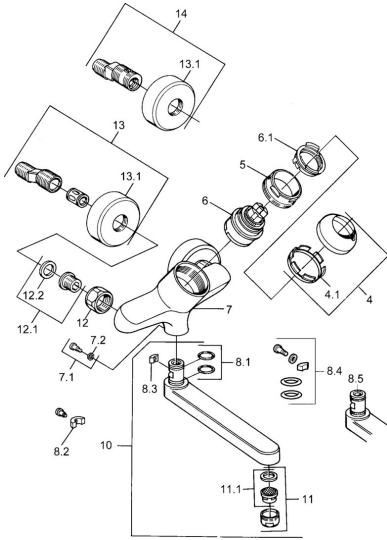

EAN: 4015474603417
static.hansa.com/03948107

- Wastafel
- Eengreeps
- Wandmontage
- Chroom
- Eengreeps bediend, Hendel met warm-koud-aanduiding

Technische gegevens

Technische eigenschappen

Warmwatertoever	max. +80°C
Werkdruk	0.5-10 bar
Materiaal	brass

Voorschriften

EN-norm	EN 817
---------	---------------

Toestemmingen en Verklaringen

Verklaring van overeenstemming	DoC
--------------------------------	------------

Reserveonderdelen

SP03692100

	Naam	Code
1	Hendel, 99 mm, red/blue Chrom Stopgezet	59913769
1	Hendel, L=99 mm, (-2011) Chrom	59913768
1	Hendel, L=138 mm Chrom Stopgezet	59913770
4	Kap Chrom	59906563
4.1	Vaststelling van de mouw	59906695
5	Schroef, M50x1, SW45	59904775
6	Binnenwerk, 4.8 eco	59904601
6.1	Hot water limiter	59904759
7.1	Bevestigingsschroeven, M6x12, AF2.5	59904804
8.1	O-ring, d 15x2.5	59910423
8.2	Schroef, M6x10, 2,5	59911435
8.2	Temperatuurbegrenzer	59910421
8.3	Temperatuurbegrenzer	59910422
10	Uitloop, L=235 Chrom	59910417
10	Uitloop, L=145 Chrom	59911380
10	Uitloop, L=170 Chrom	59911183
10	Uitloop, L=96 Chrom	59910419
11	Mousseur, M24x1 STD HC A Chrom	59902366
11.1	Mousseur, M22/24 A	59902081
12	Aansluiting moer, G3/4, AF30	59902230
12.1	Zetel, G1/2, L, WAF10	59904618
12.2	Borgring, 23.9x15.2x2	59902689
13	Excentrieke Chrom Stopgezet	59906601
N.I.	Emptying valve	59912483