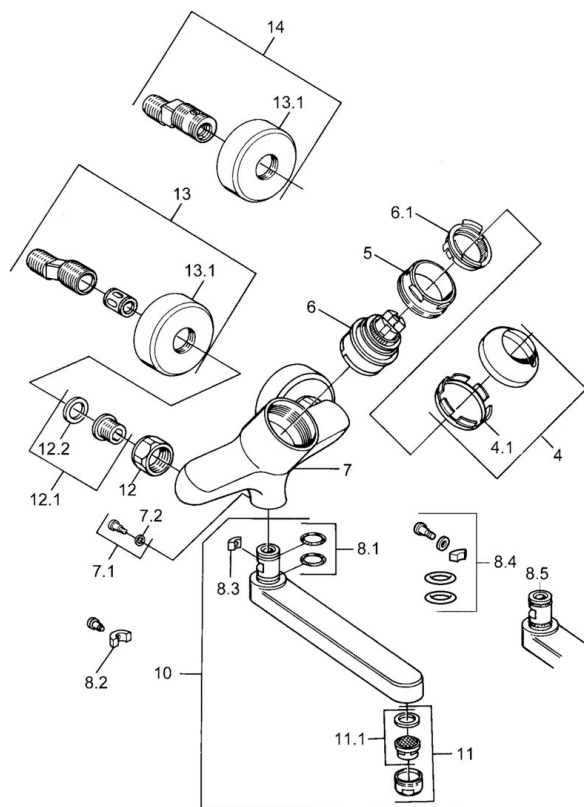

EAN: 4015474603417  
[static.hansa.com/03948107](http://static.hansa.com/03948107)

- Lavabo
- Monocomando
- Montaggio a parete
- Cromo
- Leva/Manopola monocomando, Leva con simbolo F+C

## Parti di ricambio

### SP03692100

	Nome	Codice
1	Leva, 99 mm, red/blue Cromo Fuori produzione	59913769
1	Leva, L=99 mm, (-2011) Cromo	59913768
1	Leva, L=138 mm Cromo Fuori produzione	59913770
4	Cappuccio Cromo	59906563
4.1	Manicotto di fissaggio	59906695
5	Vite eye, M50x1, SW45	59904775
6	Cartuccia, 4.8 eco	59904601
6.1	Hot water limiter	59904759
7.1	Viti di fissaggio, M6x12, AF2.5	59904804
8.1	O-ring, d 15x2.5	59910423
8.2	Screw, M6x10, 2,5	59911435
8.2	Pezzi di bloccaggio	59910421
8.3	Pezzi di bloccaggio	59910422
10	Bocca, L=235 Cromo	59910417
10	Bocca, L=145 Cromo	59911380
10	Bocca, L=170 Cromo	59911183
10	Bocca, L=96 Cromo	59910419
11	Aereatore, M24x1 STD HC A Cromo	59902366
11.1	Aereatore, M22/24 A	59902081
12	Dado di collegamento, G3/4, AF30	59902230
12.1	Seat, G1/2, L, WAF10	59904618
12.2	Anello di tenuta, 23.9x15.2x2	59902689
13	Eccentrico Cromo Fuori produzione	59906601
N.I.	Emptying valve	59912483