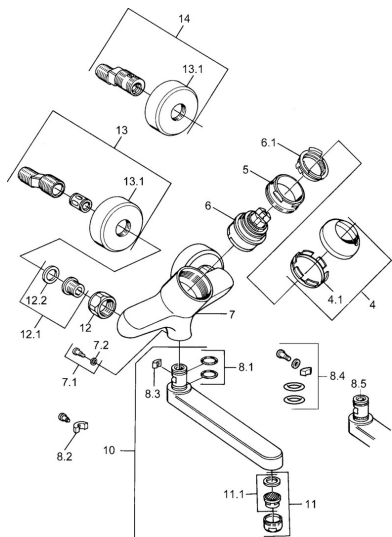

EAN: 4015474603417  
[static.hansa.com/03948107](http://static.hansa.com/03948107)

- Lavabo
- Monocomando
- Montaggio a parete
- Cromo
- Leva/Manopola monocomando, Leva con simbolo F+C

## Dati tecnici

## Parti di ricambio

### SP03692100

	Nome	Codice
1	Leva, 99 mm, red/blue Cromo Fuori produzione	59913769
1	Leva, L=99 mm, (-2011) Cromo	59913768
1	Leva, L=138 mm Cromo Fuori produzione	59913770
4	Cappuccio Cromo	59906563
4.1	Manicotto di fissaggio	59906695
5	Vite eye, M50x1, SW45	59904775
6	Cartuccia, 4.8 eco	59904601
6.1	Hot water limiter	59904759
7.1	Viti di fissaggio, M6x12, AF2.5	59904804
8.1	O-ring, d 15x2.5	59910423
8.2	Screw, M6x10, 2,5	59911435
8.2	Pezzi di bloccaggio	59910421
8.3	Pezzi di bloccaggio	59910422
10	Bocca, L=235 Cromo	59910417
10	Bocca, L=145 Cromo	59911380
10	Bocca, L=170 Cromo	59911183
10	Bocca, L=96 Cromo	59910419
11	Aereatore, M24x1 STD HC A Cromo	59902366
11.1	Aereatore, M22/24 A	59902081
12	Dado di collegamento, G3/4, AF30	59902230
12.1	Seat, G1/2, L, WAF10	59904618
12.2	Anello di tenuta, 23.9x15.2x2	59902689
13	Eccentrico Cromo Fuori produzione	59906601
N.I.	Emptying valve	59912483