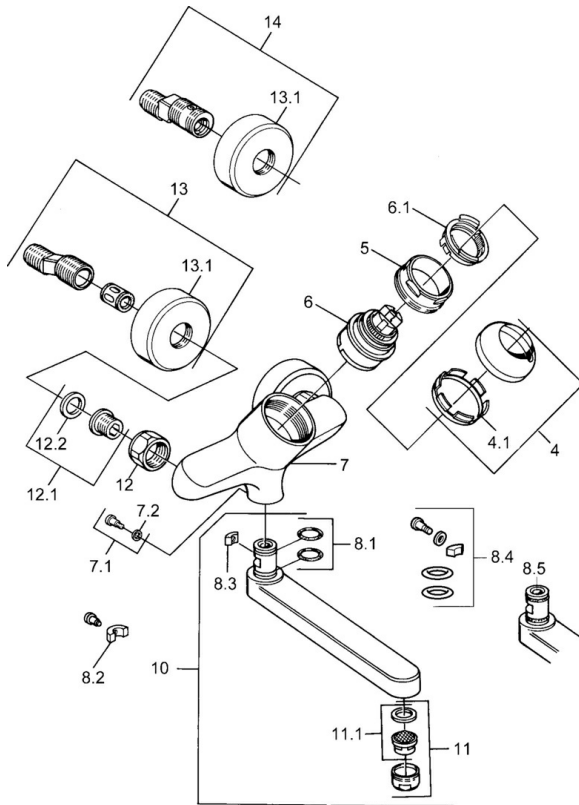

EAN: 4015474603417
static.hansa.com/03948107

- Waschtisch
- Einhebelmischer
- Wandmontage
- Chrom
- Einhandbedienhebel/Griff, Hebel mit W+K-Kennzeichnung

Technische Daten

Technische Eigenschaften

Warmwasserversorgung	max. +80°C
Arbeitsdruck	0.5-10 bar
Werkstoff	Messing

Vorschriften

EN Standard	EN 817
-------------	---------------

Zulassungen und Deklarationen

Konformitätserklärung	DoC
-----------------------	------------

Ersatzteile

SP03692100

	Name	Art.-Nr.
1	Hebel, 99 mm, red/blue Ausgelaufen	59913769
1	Hebel, L=99 mm, (-2011)	59913768
1	Hebel, L=138 mm Ausgelaufen	59913770
4	Abdeckkappe	59906563
4.1	Befestigungshülse	59906695
5	Ringschraube, M50x1, SW45	59904775
6	Kartusche, 4,8 eco	59904601
6.1	Warmwasser Begrenzer	59904759
7.1	Befestigungsschraube, M6x12, AF2.5	59904804
8.1	O-Ring, d 15x2.5	59910423
8.2	Schraube, M6x10, 2,5	59911435
8.2	Begrenzer	59910421
8.3	Begrenzer	59910422
10	Auslauf, L=235	59910417
10	Auslauf, L=145	59911380
10	Auslauf, L=170	59911183
10	Auslauf, L=96	59910419
11	Luftsprudler, M24x1 STD HC A	59902366
11.1	Luftsprudler, M22/24 A	59902081
12	Anschlussmutter, G3/4, AF30	59902230
12.1	Sitz, G1/2, L, WAF10	59904618
12.2	Haltering, 23.9x15.2x2	59902689
13	S-Anschluss Ausgelaufen	59906601
N.I.	Entleerungsventil	59912483