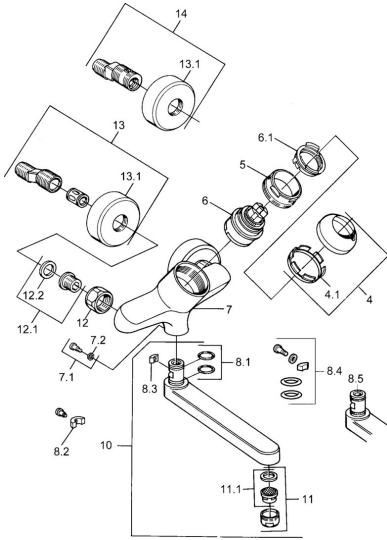

EAN: 4015474603417
static.hansa.com/03948107

- Waschtisch
- Einhebelmischer
- Wandmontage
- Chrom
- Einhandbedienhebel/Griff, Hebel mit W+K-Kennzeichnung

Technische Daten

Technische Eigenschaften

Warmwasserversorgung	max. +80°C
Arbeitsdruck	0.5-10 bar
Werkstoff	Messing

Vorschriften

EN Standard	EN 817
-------------	---------------

Zulassungen und Deklarationen

Konformitätserklärung	DoC
-----------------------	------------

Ersatzteile

SP03692100

	Name	Art.-Nr.
1	Hebel, 99 mm, red/blue Ausgelaufen	59913769
1	Hebel, L=99 mm, (-2011)	59913768
1	Hebel, L=138 mm Ausgelaufen	59913770
4	Abdeckkappe	59906563
4.1	Befestigungshülse	59906695
5	Ringschraube, M50x1, SW45	59904775
6	Kartusche, 4,8 eco	59904601
6.1	Warmwasser Begrenzer	59904759
7.1	Befestigungsschraube, M6x12, AF2.5	59904804
8.1	O-Ring, d 15x2.5	59910423
8.2	Schraube, M6x10, 2,5	59911435
8.2	Begrenzer	59910421
8.3	Begrenzer	59910422
10	Auslauf, L=235	59910417
10	Auslauf, L=145	59911380
10	Auslauf, L=170	59911183
10	Auslauf, L=96	59910419
11	Luftsprudler, M24x1 STD HC A	59902366
11.1	Luftsprudler, M22/24 A	59902081
12	Anschlussmutter, G3/4, AF30	59902230
12.1	Sitz, G1/2, L, WAF10	59904618
12.2	Haltering, 23.9x15.2x2	59902689
13	S-Anschluss Ausgelaufen	59906601
N.I.	Entleerungsventil	59912483