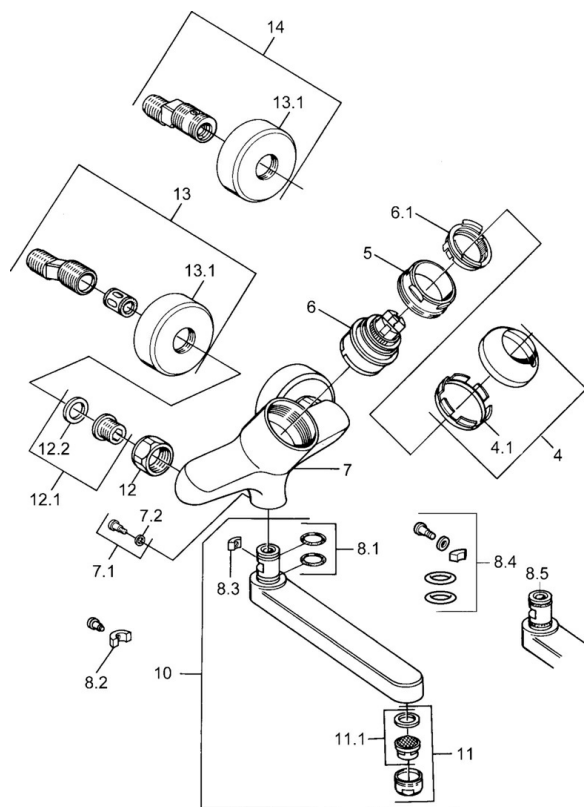

EAN: 4015474603417
static.hansa.com/03948107

- Umyvadlo
- Jednopáková
- Montáž na zeď
- Chrom
- Jedna ovládací páka / rukojeť, Páka se symboly teplé a studené vody

Technické údaje

Technické vlastnosti

Zdroj teplé vody	max. +80°C
Pracovní tlak	0.5-10 bar
Materiál	Mosaz

Předpisy

Norma EN	EN 817
----------	---------------

Schválení a Prohlášení

Prohlášení o shodě	DoC
--------------------	------------

Náhradní díly

SP03692100

	Název	Kód
1	Páka, 99 mm, red/blue Ukončeno	59913769
1	Páka, L=99 mm, (-2011)	59913768
1	Páka, L=138 mm Ukončeno	59913770
4	Krytka	59906563
4.1	Upevňovací objímka	59906695
5	Oční šroub, M50x1, SW45	59904775
6	Kartuše, 4.8 eco	59904601
6.1	Hot water limiter	59904759
7.1	Upevňovací šroub, M6x12, AF2.5	59904804
8.1	O-kroužek, d 15x2.5	59910423
8.2	Šroub, M6x10, 2,5	59911435
8.2	Omezovač	59910421
8.3	Omezovač	59910422
10	Výtokové rameno, L=235	59910417
10	Výtokové rameno, L=145	59911380
10	Výtokové rameno, L=170	59911183
10	Výtokové rameno, L=96	59910419
11	Aerator, M24x1 STD HC A	59902366
11.1	Aerator, M22/24 A	59902081
12	Připojovací matice, G3/4, AF30	59902230
12.1	Seat, G1/2, L, WAF10	59904618
12.2	Těsnící kroužek, 23.9x15.2x2	59902689
13	Excentrický Ukončeno	59906601
N.I.	Emptying valve	59912483