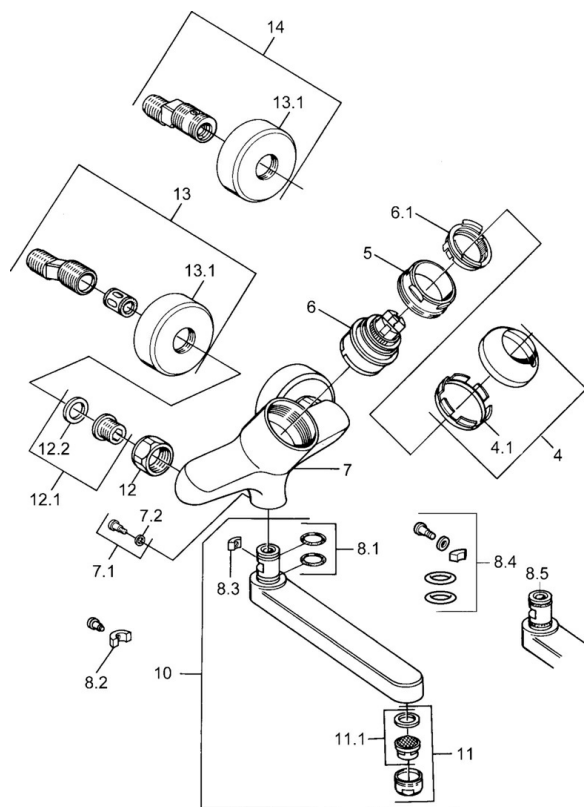

EAN: 4015474684034  
[static.hansa.com/03948103](http://static.hansa.com/03948103)

- Umývadlo
- Jednopáková
- Nástenná montáž
- Chróm
- Jedna ovládací páka / rukoväť, Páka so symbolom teplej a studenej vody

### SP03692100

	Názov	Kód
1	Ovládacia rukoväť, 99 mm, red/blue Ukončené	59913769
1	Ovládacia rukoväť, L=99 mm, (-2011)	59913768
1	Ovládacia rukoväť, L=138 mm Ukončené	59913770
4	Krytka	59906563
4.1	Upevňovacia objímka	59906695
5	Očné skrutka, M50x1, SW45	59904775
6	Kartuš, 4.8 eco	59904601
6.1	Hot water limiter	59904759
7.1	Upevňovacia skrutka, M6x12, AF2.5	59904804
8.1	O-kružok, d 15x2.5	59910423
8.2	Skrutka, M6x10, 2,5	59911435
8.2	Obmedzovač	59910421
8.3	Obmedzovač	59910422
10	Výtokové rameno, L=235	59910417
10	Výtokové rameno, L=145	59911380
10	Výtokové rameno, L=170	59911183
10	Výtokové rameno, L=96	59910419
11	Aerator, M24x1 STD HC A	59902366
11.1	Aerator, M22/24 A	59902081
12	Pripojovacie matice, G3/4, AF30	59902230
12.1	Seat, G1/2, L, WAF10	59904618
12.2	Tesniaci krúžok, 23.9x15.2x2	59902689
13	Excentrický Ukončené	59906601
N.I.		59912483