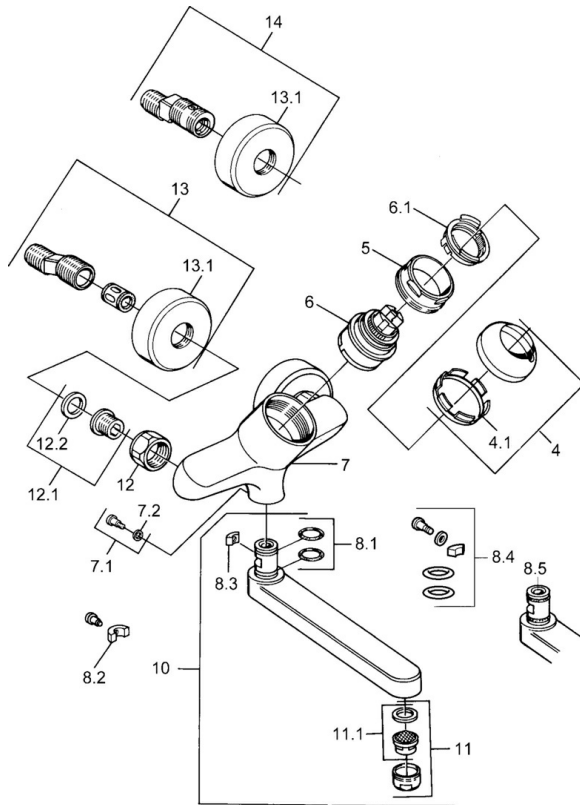

EAN: 4015474684034
static.hansa.com/03948103

- Wastafel
- Eengreeps
- Wandmontage
- Chroom
- Eengreeps bediend, Hendel met warm-koud-aanduiding

Technische gegevens

Technische eigenschappen

Warmwatertoevoer	max. +80°C
Werkdruk	0.5-10 bar
Materiaal	brass

Voorschriften

EN-norm	EN 817
---------	---------------

Reserveonderdelen

SP03692100

	Naam	Code
1	Hendel, 99 mm, red/blue Chrom Stopgezet	59913769
1	Hendel, L=99 mm, (-2011) Chrom	59913768
1	Hendel, L=138 mm Chrom Stopgezet	59913770
4	Kap Chrom	59906563
4.1	Vaststelling van de mouw	59906695
5	Schroefoog, M50x1, SW45	59904775
6	Binnenwerk, 4.8 eco	59904601
6.1	Hot water limiter	59904759
7.1	Bevestigingsschroeven, M6x12, AF2.5	59904804
8.1	O-ring, d 15x2.5	59910423
8.2	Schroef, M6x10, 2,5	59911435
8.2	Temperatuurbegrenzer	59910421
8.3	Temperatuurbegrenzer	59910422
10	Uitloop, L=235 Chrom	59910417
10	Uitloop, L=145 Chrom	59911380
10	Uitloop, L=170 Chrom	59911183
10	Uitloop, L=96 Chrom	59910419
11	Mousseur, M24x1 STD HC A Chrom	59902366
11.1	Mousseur, M22/24 A	59902081
12	Aansluiting moer, G3/4, AF30	59902230
12.1	Zetel, G1/2, L, WAF10	59904618
12.2	Borgring, 23.9x15.2x2	59902689
13	Excentrieke Chrom Stopgezet	59906601
N.I.	Emptying valve	59912483