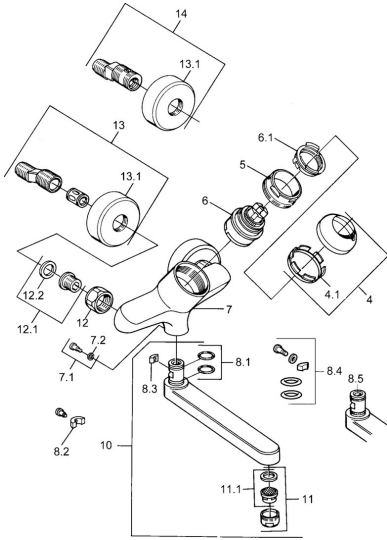

EAN: 4015474684034
static.hansa.com/03948103

- Wastafel
- Eengreeps
- Wandmontage
- Chroom
- Eengreeps bediend, Hendel met warm-koud-aanduiding

Technische gegevens

Technische eigenschappen

Warmwatertoevoer	max. +80°C
Werkdruk	0.5-10 bar
Materiaal	brass

Voorschriften

EN-norm	EN 817
---------	---------------

Reserveonderdelen

SP03692100

	Naam	Code
1	Hendel, 99 mm, red/blue Chrom Stopgezet	59913769
1	Hendel, L=99 mm, (-2011) Chrom	59913768
1	Hendel, L=138 mm Chrom Stopgezet	59913770
4	Kap Chrom	59906563
4.1	Vaststelling van de mouw	59906695
5	Schroefoog, M50x1, SW45	59904775
6	Binnenwerk, 4.8 eco	59904601
6.1	Hot water limiter	59904759
7.1	Bevestigingsschroeven, M6x12, AF2.5	59904804
8.1	O-ring, d 15x2.5	59910423
8.2	Schroef, M6x10, 2,5	59911435
8.2	Temperatuurbegrenzer	59910421
8.3	Temperatuurbegrenzer	59910422
10	Uitloop, L=235 Chrom	59910417
10	Uitloop, L=145 Chrom	59911380
10	Uitloop, L=170 Chrom	59911183
10	Uitloop, L=96 Chrom	59910419
11	Mousseur, M24x1 STD HC A Chrom	59902366
11.1	Mousseur, M22/24 A	59902081
12	Aansluiting moer, G3/4, AF30	59902230
12.1	Zetel, G1/2, L, WAF10	59904618
12.2	Borgring, 23.9x15.2x2	59902689
13	Excentrieke Chrom Stopgezet	59906601
N.I.	Emptying valve	59912483