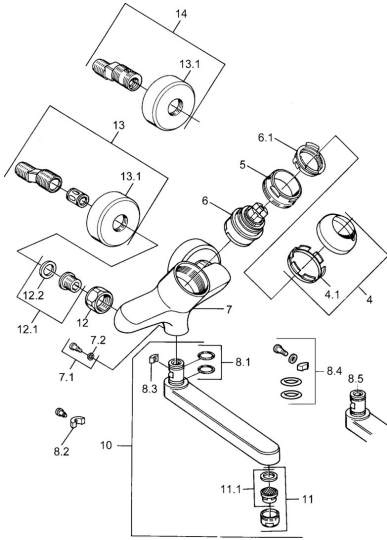

EAN: 4015474684034
static.hansa.com/03948103

- Lavabo
- Cromo
- Monocomando
- Leva/Manopola monocomando, Leva con simbolo F+C
- Montaggio a parete

Dati tecnici

Caratteristiche tecniche

Fornitura di acqua calda	max. +80°C
Pressione di esercizio	0.5-10 bar
Materiale	Ottone

Norme

Standard EN	EN 817
-------------	---------------

Parti di ricambio

SP03692100

	Nome	Codice
1	Leva, 99 mm, red/blue Cromo Fuori produzione	59913769
1	Leva, L=99 mm, (-2011) Cromo	59913768
1	Leva, L=138 mm Cromo Fuori produzione	59913770
4	Cappuccio Cromo	59906563
4.1	Manicotto di fissaggio	59906695
5	Vite eye, M50x1, SW45	59904775
6	Cartuccia, 4.8 eco	59904601
6.1	Hot water limiter	59904759
7.1	Viti di fissaggio, M6x12, AF2.5	59904804
8.1	O-ring, d 15x2.5	59910423
8.2	Screw, M6x10, 2,5	59911435
8.2	Pezzi di bloccaggio	59910421
8.3	Pezzi di bloccaggio	59910422
10	Bocca, L=235 Cromo	59910417
10	Bocca, L=145 Cromo	59911380
10	Bocca, L=170 Cromo	59911183
10	Bocca, L=96 Cromo	59910419
11	Aereatore, M24x1 STD HC A Cromo	59902366
11.1	Aereatore, M22/24 A	59902081
12	Dado di collegamento, G3/4, AF30	59902230
12.1	Seat, G1/2, L, WAF10	59904618
12.2	Anello di tenuta, 23.9x15.2x2	59902689
13	Eccentrico Cromo Fuori produzione	59906601
N.I.	Emptying valve	59912483