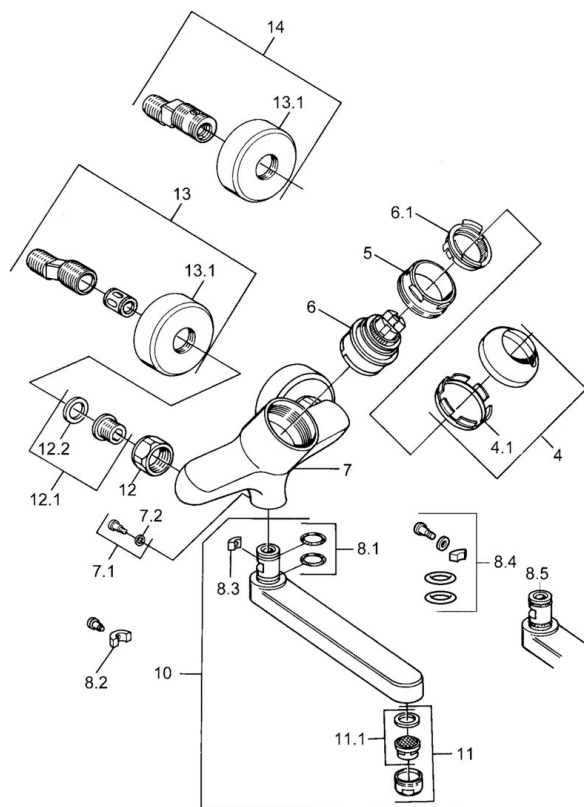

EAN: 4015474684034
static.hansa.com/03948103

- Lavabo
- Cromo
- Monocomando
- Leva/Manopola monocomando, Leva con simbolo F+C
- Montaggio a parete

Dati tecnici

Caratteristiche tecniche

Fornitura di acqua calda	max. +80°C
Pressione di esercizio	0.5-10 bar
Materiale	Ottone

Norme

Standard EN	EN 817
-------------	---------------

Parti di ricambio

SP03692100

	Nome	Codice
1	Leva, 99 mm, red/blue Cromo Fuori produzione	59913769
1	Leva, L=99 mm, (-2011) Cromo	59913768
1	Leva, L=138 mm Cromo Fuori produzione	59913770
4	Cappuccio Cromo	59906563
4.1	Manicotto di fissaggio	59906695
5	Vite eye, M50x1, SW45	59904775
6	Cartuccia, 4.8 eco	59904601
6.1	Hot water limiter	59904759
7.1	Viti di fissaggio, M6x12, AF2.5	59904804
8.1	O-ring, d 15x2.5	59910423
8.2	Screw, M6x10, 2,5	59911435
8.2	Pezzi di bloccaggio	59910421
8.3	Pezzi di bloccaggio	59910422
10	Bocca, L=235 Cromo	59910417
10	Bocca, L=145 Cromo	59911380
10	Bocca, L=170 Cromo	59911183
10	Bocca, L=96 Cromo	59910419
11	Aereatore, M24x1 STD HC A Cromo	59902366
11.1	Aereatore, M22/24 A	59902081
12	Dado di collegamento, G3/4, AF30	59902230
12.1	Seat, G1/2, L, WAF10	59904618
12.2	Anello di tenuta, 23.9x15.2x2	59902689
13	Eccentrico Cromo Fuori produzione	59906601
N.I.	Emptying valve	59912483