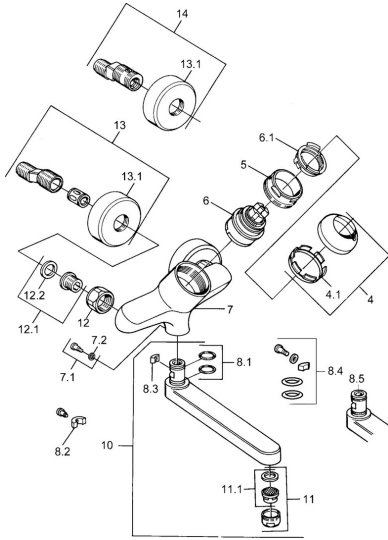

EAN: 4015474684034
static.hansa.com/03948103

- Waschtisch
- Einhebelmischer
- Wandmontage
- Chrom
- Einhandbedienhebel/Griff, Hebel mit W+K-Kennzeichnung

Technische Daten

Technische Eigenschaften

| | |
|----------------------|-------------------|
| Warmwasserversorgung | max. +80°C |
| Arbeitsdruck | 0.5-10 bar |
| Werkstoff | Messing |

Vorschriften

| | |
|-------------|---------------|
| EN Standard | EN 817 |
|-------------|---------------|

Ersatzteile

SP03692100

| | Name | Art.-Nr. |
|------|------------------------------------|----------|
| 1 | Hebel, 99 mm, red/blue Ausgelaufen | 59913769 |
| 1 | Hebel, L=99 mm, (-2011) | 59913768 |
| 1 | Hebel, L=138 mm Ausgelaufen | 59913770 |
| 4 | Abdeckkappe | 59906563 |
| 4.1 | Befestigungshülse | 59906695 |
| 5 | Ringschraube, M50x1, SW45 | 59904775 |
| 6 | Kartusche, 4,8 eco | 59904601 |
| 6.1 | Warmwasser Begrenzer | 59904759 |
| 7.1 | Befestigungsschraube, M6x12, AF2.5 | 59904804 |
| 8.1 | O-Ring, d 15x2.5 | 59910423 |
| 8.2 | Schraube, M6x10, 2,5 | 59911435 |
| 8.2 | Begrenzer | 59910421 |
| 8.3 | Begrenzer | 59910422 |
| 10 | Auslauf, L=235 | 59910417 |
| 10 | Auslauf, L=145 | 59911380 |
| 10 | Auslauf, L=170 | 59911183 |
| 10 | Auslauf, L=96 | 59910419 |
| 11 | Luftsprudler, M24x1 STD HC A | 59902366 |
| 11.1 | Luftsprudler, M22/24 A | 59902081 |
| 12 | Anschlussmutter, G3/4, AF30 | 59902230 |
| 12.1 | Sitz, G1/2, L, WAF10 | 59904618 |
| 12.2 | Haltering, 23.9x15.2x2 | 59902689 |
| 13 | S-Anschluss Ausgelaufen | 59906601 |
| N.I. | Entleerungsventil | 59912483 |