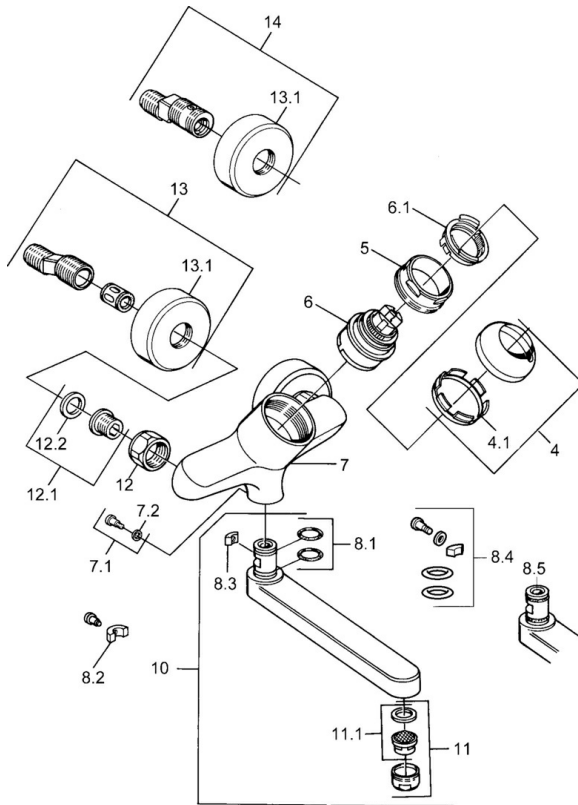

EAN: 4015474684034
static.hansa.com/03948103

- Waschtisch
- Einhebelmischer
- Wandmontage
- Chrom
- Einhandbedienhebel/Griff, Hebel mit W+K-Kennzeichnung

Technische Daten

Technische Eigenschaften

| | |
|----------------------|-------------------|
| Warmwasserversorgung | max. +80°C |
| Arbeitsdruck | 0.5-10 bar |
| Werkstoff | Messing |

Vorschriften

| | |
|-------------|---------------|
| EN Standard | EN 817 |
|-------------|---------------|

Ersatzteile

SP03692100

| | Name | Art.-Nr. |
|------|------------------------------------|----------|
| 1 | Hebel, 99 mm, red/blue Ausgelaufen | 59913769 |
| 1 | Hebel, L=99 mm, (-2011) | 59913768 |
| 1 | Hebel, L=138 mm Ausgelaufen | 59913770 |
| 4 | Abdeckkappe | 59906563 |
| 4.1 | Befestigungshülse | 59906695 |
| 5 | Ringschraube, M50x1, SW45 | 59904775 |
| 6 | Kartusche, 4,8 eco | 59904601 |
| 6.1 | Warmwasser Begrenzer | 59904759 |
| 7.1 | Befestigungsschraube, M6x12, AF2.5 | 59904804 |
| 8.1 | O-Ring, d 15x2.5 | 59910423 |
| 8.2 | Schraube, M6x10, 2,5 | 59911435 |
| 8.2 | Begrenzer | 59910421 |
| 8.3 | Begrenzer | 59910422 |
| 10 | Auslauf, L=235 | 59910417 |
| 10 | Auslauf, L=145 | 59911380 |
| 10 | Auslauf, L=170 | 59911183 |
| 10 | Auslauf, L=96 | 59910419 |
| 11 | Luftsprudler, M24x1 STD HC A | 59902366 |
| 11.1 | Luftsprudler, M22/24 A | 59902081 |
| 12 | Anschlussmutter, G3/4, AF30 | 59902230 |
| 12.1 | Sitz, G1/2, L, WAF10 | 59904618 |
| 12.2 | Haltering, 23.9x15.2x2 | 59902689 |
| 13 | S-Anschluss Ausgelaufen | 59906601 |
| N.I. | Entleerungsventil | 59912483 |