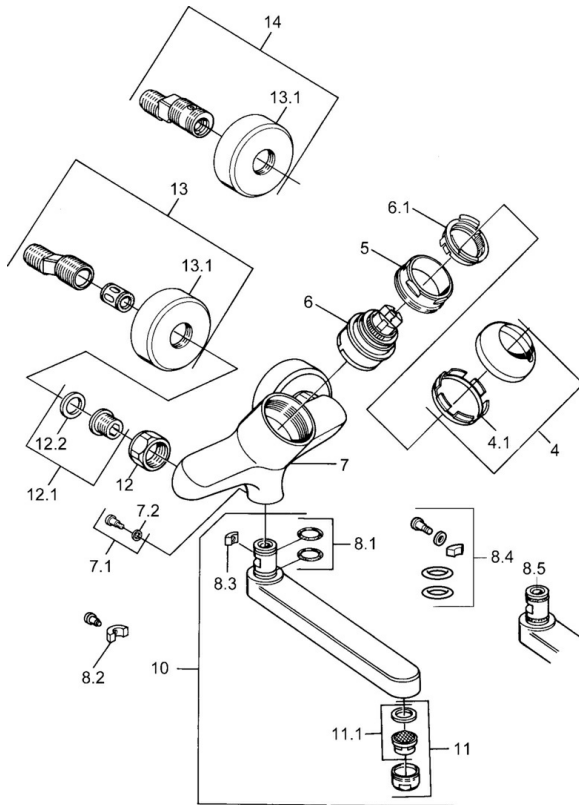

EAN: 4015474684027  
[static.hansa.com/03948102](https://static.hansa.com/03948102)

- Wastafel
- Eengreeps
- Wandmontage
- Chroom
- Eengreeps bediend, Hendel met warm-koud-aanduiding

## Technische gegevens

### Technische eigenschappen

Warmwatertoever	<b>max. +80°C</b>
Werkdruk	<b>0.5-10 bar</b>
Materiaal	<b>brass</b>

### SP03692100

	Naam	Code
1	Hendel, 99 mm, red/blue Chrom Stopgezet	59913769
1	Hendel, L=99 mm, (-2011) Chrom	59913768
1	Hendel, L=138 mm Chrom Stopgezet	59913770
4	Kap Chrom	59906563
4.1	Vaststelling van de mouw	59906695
5	Schroef, M50x1, SW45	59904775
6	Binnenwerk, 4,8 eco	59904601
6.1	Hot water limiter	59904759
7.1	Bevestigingsschroeven, M6x12, AF2.5	59904804
8.1	O-ring, d 15x2.5	59910423
8.2	Schroef, M6x10, 2,5	59911435
8.2	Temperatuurbegrenzer	59910421
8.3	Temperatuurbegrenzer	59910422
10	Uitloop, L=235 Chrom	59910417
10	Uitloop, L=145 Chrom	59911380
10	Uitloop, L=170 Chrom	59911183
10	Uitloop, L=96 Chrom	59910419
11	Mousseur, M24x1 STD HC A Chrom	59902366
11.1	Mousseur, M22/24 A	59902081
12	Aansluiting moer, G3/4, AF30	59902230
12.1	Zetel, G1/2, L, WAF10	59904618
12.2	Borgring, 23.9x15.2x2	59902689
13	Excentrieke Chrom Stopgezet	59906601
N.I.	Emptying valve	59912483