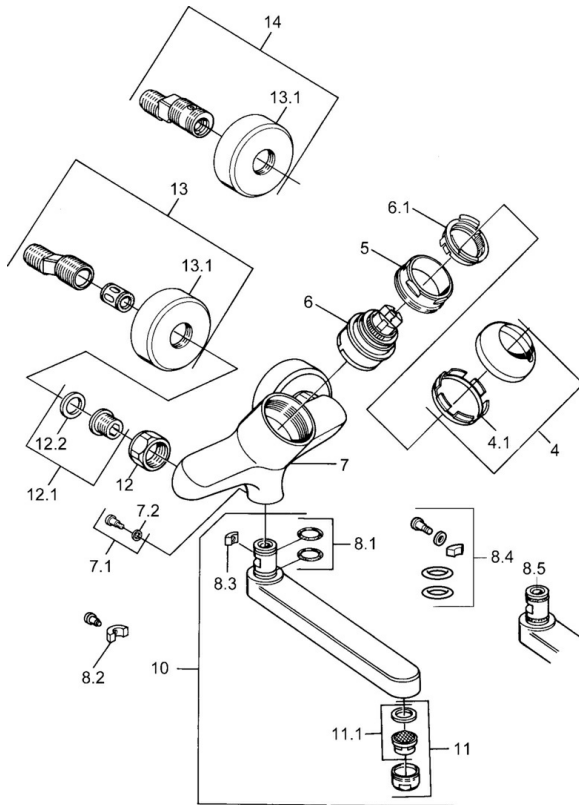

EAN: 4015474684027  
[static.hansa.com/03948102](https://static.hansa.com/03948102)

- Lavabo
- Cromo
- Monocomando
- Leva/Manopola monocomando, Leva con simbolo F+C
- Montaggio a parete

## Dati tecnici

## Parti di ricambio

### SP03692100

	Nome	Codice
1	Leva, 99 mm, red/blue Cromo Fuori produzione	59913769
1	Leva, L=99 mm, (-2011) Cromo	59913768
1	Leva, L=138 mm Cromo Fuori produzione	59913770
4	Cappuccio Cromo	59906563
4.1	Manicotto di fissaggio	59906695
5	Vite eye, M50x1, SW45	59904775
6	Cartuccia, 4.8 eco	59904601
6.1	Hot water limiter	59904759
7.1	Viti di fissaggio, M6x12, AF2.5	59904804
8.1	O-ring, d 15x2.5	59910423
8.2	Screw, M6x10, 2,5	59911435
8.2	Pezzi di bloccaggio	59910421
8.3	Pezzi di bloccaggio	59910422
10	Bocca, L=235 Cromo	59910417
10	Bocca, L=145 Cromo	59911380
10	Bocca, L=170 Cromo	59911183
10	Bocca, L=96 Cromo	59910419
11	Aereatore, M24x1 STD HC A Cromo	59902366
11.1	Aereatore, M22/24 A	59902081
12	Dado di collegamento, G3/4, AF30	59902230
12.1	Seat, G1/2, L, WAF10	59904618
12.2	Anello di tenuta, 23.9x15.2x2	59902689
13	Eccentrico Cromo Fuori produzione	59906601
N.I.	Emptying valve	59912483