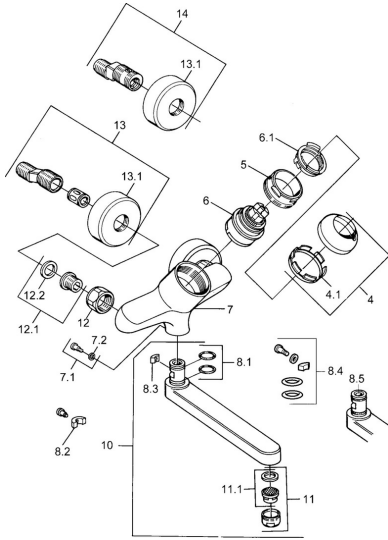

EAN: 4015474684027  
[static.hansa.com/03948102](https://static.hansa.com/03948102)

- Lavabo
- Cromo
- Monocomando
- Leva/Manopola monocomando, Leva con simbolo F+C
- Montaggio a parete

## Dati tecnici

## Parti di ricambio

### SP03692100

	Nome	Codice
1	Leva, 99 mm, red/blue Cromo Fuori produzione	59913769
1	Leva, L=99 mm, (-2011) Cromo	59913768
1	Leva, L=138 mm Cromo Fuori produzione	59913770
4	Cappuccio Cromo	59906563
4.1	Manicotto di fissaggio	59906695
5	Vite eye, M50x1, SW45	59904775
6	Cartuccia, 4.8 eco	59904601
6.1	Hot water limiter	59904759
7.1	Viti di fissaggio, M6x12, AF2.5	59904804
8.1	O-ring, d 15x2.5	59910423
8.2	Screw, M6x10, 2,5	59911435
8.2	Pezzi di bloccaggio	59910421
8.3	Pezzi di bloccaggio	59910422
10	Bocca, L=235 Cromo	59910417
10	Bocca, L=145 Cromo	59911380
10	Bocca, L=170 Cromo	59911183
10	Bocca, L=96 Cromo	59910419
11	Aereatore, M24x1 STD HC A Cromo	59902366
11.1	Aereatore, M22/24 A	59902081
12	Dado di collegamento, G3/4, AF30	59902230
12.1	Seat, G1/2, L, WAF10	59904618
12.2	Anello di tenuta, 23.9x15.2x2	59902689
13	Eccentrico Cromo Fuori produzione	59906601
N.I.	Emptying valve	59912483