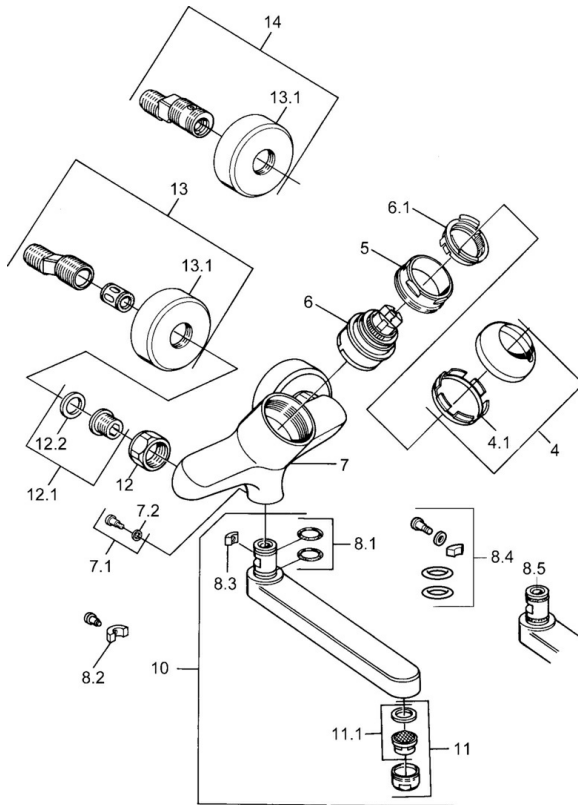

EAN: 4015474684027
static.hansa.com/03948102

- Waschtisch
- Einhebelmischer
- Wandmontage
- Chrom
- Einhandbedienhebel/Griff, Hebel mit W+K-Kennzeichnung

Technische Daten

Technische Eigenschaften

Warmwasserversorgung	max. +80°C
Arbeitsdruck	0.5-10 bar
Werkstoff	Messing

Vorschriften

EN Standard	EN 817
-------------	---------------

Ersatzteile

SP03692100

	Name	Art.-Nr.
1	Hebel, 99 mm, red/blue Ausgelaufen	59913769
1	Hebel, L=99 mm, (-2011)	59913768
1	Hebel, L=138 mm Ausgelaufen	59913770
4	Abdeckkappe	59906563
4.1	Befestigungshülse	59906695
5	Ringschraube, M50x1, SW45	59904775
6	Kartusche, 4,8 eco	59904601
6.1	Warmwasser Begrenzer	59904759
7.1	Befestigungsschraube, M6x12, AF2.5	59904804
8.1	O-Ring, d 15x2.5	59910423
8.2	Schraube, M6x10, 2,5	59911435
8.2	Begrenzer	59910421
8.3	Begrenzer	59910422
10	Auslauf, L=235	59910417
10	Auslauf, L=145	59911380
10	Auslauf, L=170	59911183
10	Auslauf, L=96	59910419
11	Luftsprudler, M24x1 STD HC A	59902366
11.1	Luftsprudler, M22/24 A	59902081
12	Anschlussmutter, G3/4, AF30	59902230
12.1	Sitz, G1/2, L, WAF10	59904618
12.2	Haltering, 23.9x15.2x2	59902689
13	S-Anschluss Ausgelaufen	59906601
N.I.	Entleerungsventil	59912483