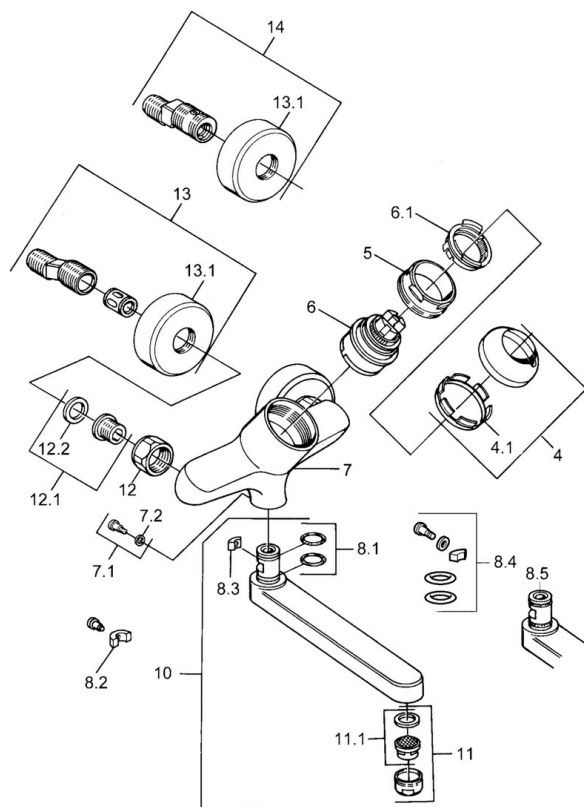

EAN: 4015474684027  
[static.hansa.com/03948102](http://static.hansa.com/03948102)

- Umyvadlo
- Jednopáková
- Montáž na zeď
- Chrom
- Jedna ovládací páka / rukojeť, Páka se symboly teplé a studené vody

### SP03692100

	Název	Kód
1	Páka, 99 mm, red/blue Ukončeno	59913769
1	Páka, L=99 mm, (-2011)	59913768
1	Páka, L=138 mm Ukončeno	59913770
4	Krytka	59906563
4.1	Upevňovací objímka	59906695
5	Oční šroub, M50x1, SW45	59904775
6	Kartuše, 4.8 eco	59904601
6.1	Hot water limiter	59904759
7.1	Upevňovací šroub, M6x12, AF2.5	59904804
8.1	O-kroužek, d 15x2.5	59910423
8.2	Šroub, M6x10, 2,5	59911435
8.2	Omezovač	59910421
8.3	Omezovač	59910422
10	Výtokové rameno, L=235	59910417
10	Výtokové rameno, L=145	59911380
10	Výtokové rameno, L=170	59911183
10	Výtokové rameno, L=96	59910419
11	Aerator, M24x1 STD HC A	59902366
11.1	Aerator, M22/24 A	59902081
12	Připojovací matice, G3/4, AF30	59902230
12.1	Seat, G1/2, L, WAF10	59904618
12.2	Těsnící kroužek, 23.9x15.2x2	59902689
13	Excentrický Ukončeno	59906601
N.I.	Emptying valve	59912483