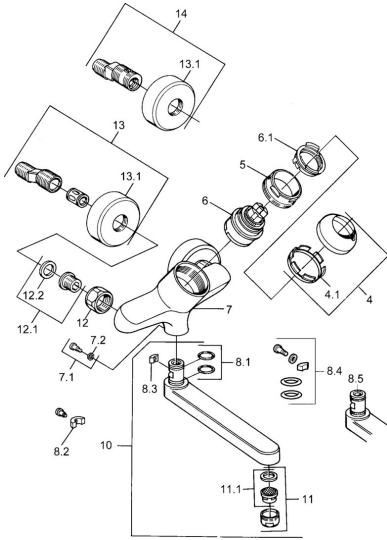

EAN: 4015474684027  
[static.hansa.com/03948102](http://static.hansa.com/03948102)

- Umyvadlo
- Jednopáková
- Montáž na zeď
- Chrom
- Jedna ovládací páka / rukojeť, Páka se symboly teplé a studené vody

### SP03692100

	Název	Kód
1	Páka, 99 mm, red/blue Ukončeno	59913769
1	Páka, L=99 mm, (-2011)	59913768
1	Páka, L=138 mm Ukončeno	59913770
4	Krytka	59906563
4.1	Upevňovací objímka	59906695
5	Oční šroub, M50x1, SW45	59904775
6	Kartuše, 4.8 eco	59904601
6.1	Hot water limiter	59904759
7.1	Upevňovací šroub, M6x12, AF2.5	59904804
8.1	O-kroužek, d 15x2.5	59910423
8.2	Šroub, M6x10, 2,5	59911435
8.2	Omezovač	59910421
8.3	Omezovač	59910422
10	Výtokové rameno, L=235	59910417
10	Výtokové rameno, L=145	59911380
10	Výtokové rameno, L=170	59911183
10	Výtokové rameno, L=96	59910419
11	Aerator, M24x1 STD HC A	59902366
11.1	Aerator, M22/24 A	59902081
12	Připojovací matice, G3/4, AF30	59902230
12.1	Seat, G1/2, L, WAF10	59904618
12.2	Těsnící kroužek, 23.9x15.2x2	59902689
13	Excentrický Ukončeno	59906601
N.I.	Emptying valve	59912483