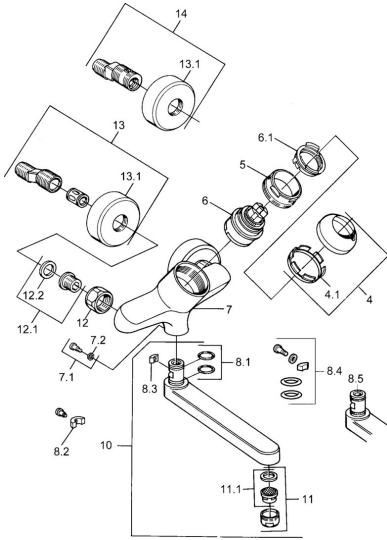

EAN: 4015474602601
static.hansa.com/03948101

- Umývadlo
- Jednopáková
- Nástenná montáž
- Chróm
- Jedna ovládací páka / rukovät, Páka so symbolom teplej a studenej vody

Technické údaje

Technické vlastnosti

Dodávka teplej vody	max. +80°C
Pracovný tlak	0.5-10 bar
Materiál	Mosadz

Predpisy

Norma EN	EN 817
----------	---------------