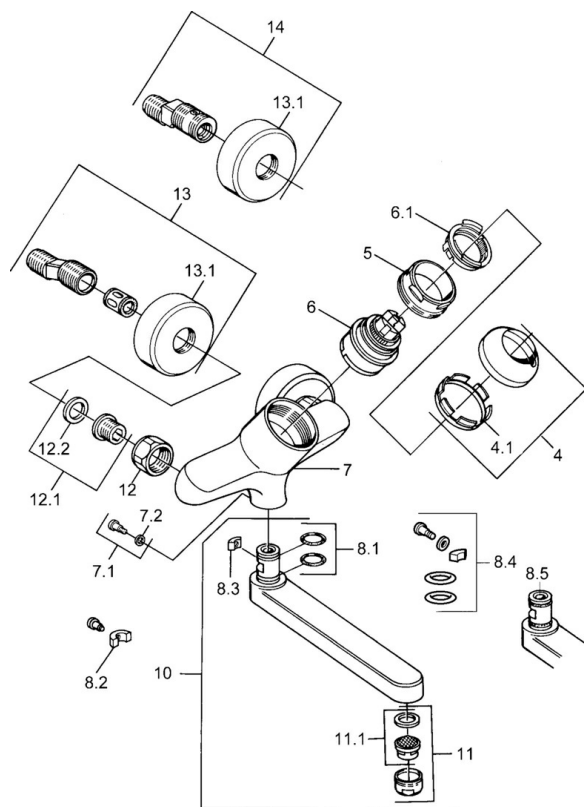

EAN: 4015474602601  
[static.hansa.com/03948101](https://static.hansa.com/03948101)

- Wastafel
- Eengreeps
- Wandmontage
- Chroom
- Eengreeps bediend, Hendel met warm-koud-aanduiding

## Technische gegevens

### Technische eigenschappen

Warmwatertoevoer	<b>max. +80°C</b>
Werkdruk	<b>0.5-10 bar</b>
Materiaal	<b>brass</b>

### SP03692100

	Naam	Code
1	Hendel, 99 mm, red/blue Chrom Stopgezet	59913769
1	Hendel, L=99 mm, (-2011) Chrom	59913768
1	Hendel, L=138 mm Chrom Stopgezet	59913770
4	Kap Chrom	59906563
4.1	Vaststelling van de mouw	59906695
5	Schroefoog, M50x1, SW45	59904775
6	Binnenwerk, 4.8 eco	59904601
6.1	Hot water limiter	59904759
7.1	Bevestigingsschroeven, M6x12, AF2.5	59904804
8.1	O-ring, d 15x2.5	59910423
8.2	Schroef, M6x10, 2,5	59911435
8.2	Temperatuurbegrenzer	59910421
8.3	Temperatuurbegrenzer	59910422
10	Uitloop, L=235 Chrom	59910417
10	Uitloop, L=145 Chrom	59911380
10	Uitloop, L=170 Chrom	59911183
10	Uitloop, L=96 Chrom	59910419
11	Mousseur, M24x1 STD HC A Chrom	59902366
11.1	Mousseur, M22/24 A	59902081
12	Aansluiting moer, G3/4, AF30	59902230
12.1	Zetel, G1/2, L, WAF10	59904618
12.2	Borgring, 23.9x15.2x2	59902689
13	Excentrieke Chrom Stopgezet	59906601
N.I.	Emptying valve	59912483