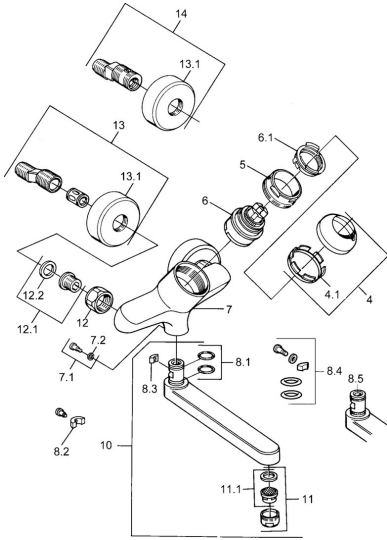

EAN: 4015474602601  
[static.hansa.com/03948101](https://static.hansa.com/03948101)

- Wastafel
- Eengreeps
- Wandmontage
- Chroom
- Eengreeps bediend, Hendel met warm-koud-aanduiding

## Technische gegevens

### Technische eigenschappen

Warmwatertoevoer	<b>max. +80°C</b>
Werkdruk	<b>0.5-10 bar</b>
Materiaal	<b>brass</b>

### SP03692100

	Naam	Code
1	Hendel, 99 mm, red/blue Chrom Stopgezet	59913769
1	Hendel, L=99 mm, (-2011) Chrom	59913768
1	Hendel, L=138 mm Chrom Stopgezet	59913770
4	Kap Chrom	59906563
4.1	Vaststelling van de mouw	59906695
5	Schroefoog, M50x1, SW45	59904775
6	Binnenwerk, 4.8 eco	59904601
6.1	Hot water limiter	59904759
7.1	Bevestigingsschroeven, M6x12, AF2.5	59904804
8.1	O-ring, d 15x2.5	59910423
8.2	Schroef, M6x10, 2,5	59911435
8.2	Temperatuurbegrenzer	59910421
8.3	Temperatuurbegrenzer	59910422
10	Uitloop, L=235 Chrom	59910417
10	Uitloop, L=145 Chrom	59911380
10	Uitloop, L=170 Chrom	59911183
10	Uitloop, L=96 Chrom	59910419
11	Mousseur, M24x1 STD HC A Chrom	59902366
11.1	Mousseur, M22/24 A	59902081
12	Aansluiting moer, G3/4, AF30	59902230
12.1	Zetel, G1/2, L, WAF10	59904618
12.2	Borgring, 23.9x15.2x2	59902689
13	Excentrieke Chrom Stopgezet	59906601
N.I.	Emptying valve	59912483