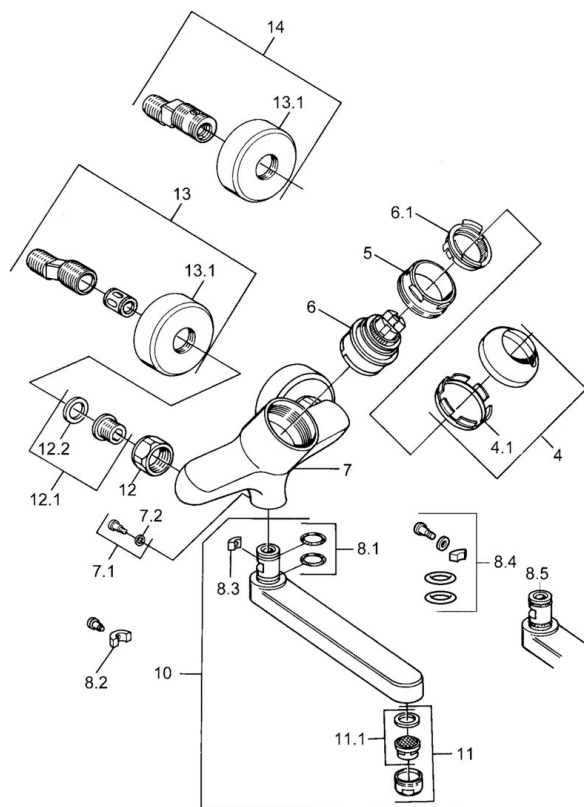

EAN: 4015474602601  
[static.hansa.com/03948101](http://static.hansa.com/03948101)

- Lavabo
- Cromo
- Monocomando
- Leva/Manopola monocomando, Leva con simbolo F+C
- Montaggio a parete

## Dati tecnici

## Parti di ricambio

### SP03692100

	Nome	Codice
1	Leva, 99 mm, red/blue Cromo Fuori produzione	59913769
1	Leva, L=99 mm, (-2011) Cromo	59913768
1	Leva, L=138 mm Cromo Fuori produzione	59913770
4	Cappuccio Cromo	59906563
4.1	Manicotto di fissaggio	59906695
5	Vite eye, M50x1, SW45	59904775
6	Cartuccia, 4.8 eco	59904601
6.1	Hot water limiter	59904759
7.1	Viti di fissaggio, M6x12, AF2.5	59904804
8.1	O-ring, d 15x2.5	59910423
8.2	Screw, M6x10, 2,5	59911435
8.2	Pezzi di bloccaggio	59910421
8.3	Pezzi di bloccaggio	59910422
10	Bocca, L=235 Cromo	59910417
10	Bocca, L=145 Cromo	59911380
10	Bocca, L=170 Cromo	59911183
10	Bocca, L=96 Cromo	59910419
11	Aereatore, M24x1 STD HC A Cromo	59902366
11.1	Aereatore, M22/24 A	59902081
12	Dado di collegamento, G3/4, AF30	59902230
12.1	Seat, G1/2, L, WAF10	59904618
12.2	Anello di tenuta, 23.9x15.2x2	59902689
13	Eccentrico Cromo Fuori produzione	59906601
N.I.	Emptying valve	59912483