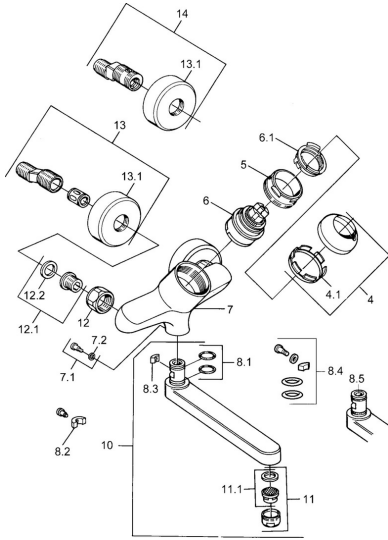

EAN: 4015474602601  
[static.hansa.com/03948101](http://static.hansa.com/03948101)

- Lavabo
- Cromo
- Monocomando
- Leva/Manopola monocomando, Leva con simbolo F+C
- Montaggio a parete

## Dati tecnici

## Parti di ricambio

### SP03692100

	Nome	Codice
1	Leva, 99 mm, red/blue Cromo Fuori produzione	59913769
1	Leva, L=99 mm, (-2011) Cromo	59913768
1	Leva, L=138 mm Cromo Fuori produzione	59913770
4	Cappuccio Cromo	59906563
4.1	Manicotto di fissaggio	59906695
5	Vite eye, M50x1, SW45	59904775
6	Cartuccia, 4.8 eco	59904601
6.1	Hot water limiter	59904759
7.1	Viti di fissaggio, M6x12, AF2.5	59904804
8.1	O-ring, d 15x2.5	59910423
8.2	Screw, M6x10, 2,5	59911435
8.2	Pezzi di bloccaggio	59910421
8.3	Pezzi di bloccaggio	59910422
10	Bocca, L=235 Cromo	59910417
10	Bocca, L=145 Cromo	59911380
10	Bocca, L=170 Cromo	59911183
10	Bocca, L=96 Cromo	59910419
11	Aereatore, M24x1 STD HC A Cromo	59902366
11.1	Aereatore, M22/24 A	59902081
12	Dado di collegamento, G3/4, AF30	59902230
12.1	Seat, G1/2, L, WAF10	59904618
12.2	Anello di tenuta, 23.9x15.2x2	59902689
13	Eccentrico Cromo Fuori produzione	59906601
N.I.	Emptying valve	59912483