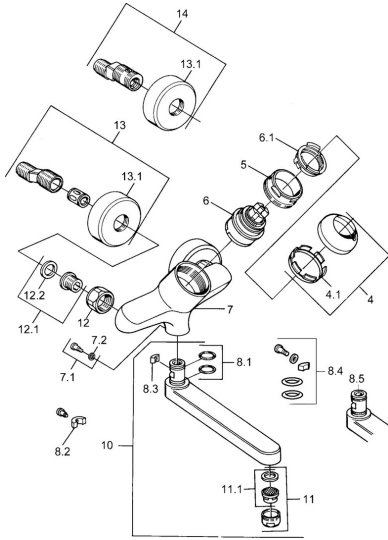

EAN: 4015474602601  
[static.hansa.com/03948101](https://static.hansa.com/03948101)

- Waschtisch
- Einhebelmischer
- Wandmontage
- Chrom
- Einhandbedienhebel/Griff, Hebel mit W+K-Kennzeichnung

## Technische Daten

### Technische Eigenschaften

Warmwasserversorgung	<b>max. +80°C</b>
Arbeitsdruck	<b>0.5-10 bar</b>
Werkstoff	<b>Messing</b>

### SP03692100

	Name	Art.-Nr.
1	Hebel, 99 mm, red/blue Ausgelaufen	59913769
1	Hebel, L=99 mm, (-2011)	59913768
1	Hebel, L=138 mm Ausgelaufen	59913770
4	Abdeckkappe	59906563
4.1	Befestigungshülse	59906695
5	Ringschraube, M50x1, SW45	59904775
6	Kartusche, 4,8 eco	59904601
6.1	Warmwasser Begrenzer	59904759
7.1	Befestigungsschraube, M6x12, AF2.5	59904804
8.1	O-Ring, d 15x2.5	59910423
8.2	Schraube, M6x10, 2,5	59911435
8.2	Begrenzer	59910421
8.3	Begrenzer	59910422
10	Auslauf, L=235	59910417
10	Auslauf, L=145	59911380
10	Auslauf, L=170	59911183
10	Auslauf, L=96	59910419
11	Luftsprudler, M24x1 STD HC A	59902366
11.1	Luftsprudler, M22/24 A	59902081
12	Anschlussmutter, G3/4, AF30	59902230
12.1	Sitz, G1/2, L, WAF10	59904618
12.2	Haltering, 23.9x15.2x2	59902689
13	S-Anschluss Ausgelaufen	59906601
N.I.	Entleerungsventil	59912483