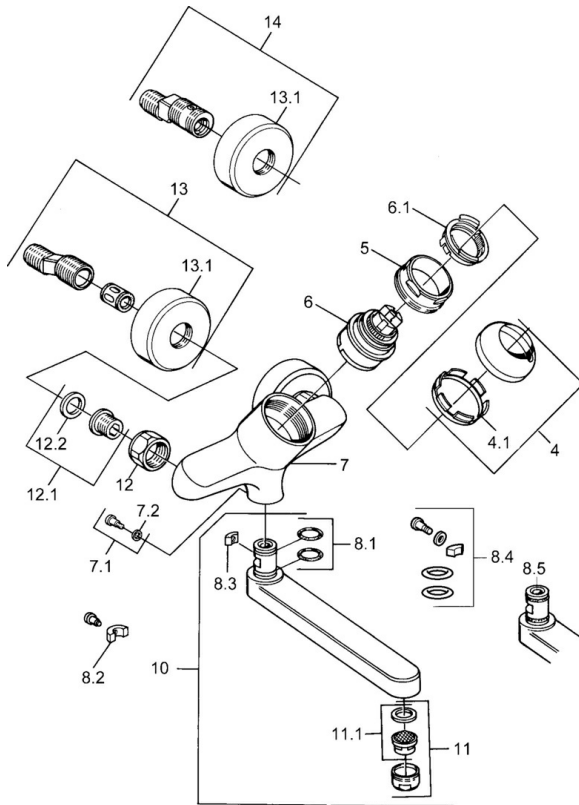

EAN: 4015474602601  
[static.hansa.com/03948101](https://static.hansa.com/03948101)

- Waschtisch
- Einhebelmischer
- Wandmontage
- Chrom
- Einhandbedienhebel/Griff, Hebel mit W+K-Kennzeichnung

## Technische Daten

### Technische Eigenschaften

Warmwasserversorgung	<b>max. +80°C</b>
Arbeitsdruck	<b>0.5-10 bar</b>
Werkstoff	<b>Messing</b>

### SP03692100

	Name	Art.-Nr.
1	Hebel, 99 mm, red/blue Ausgelaufen	59913769
1	Hebel, L=99 mm, (-2011)	59913768
1	Hebel, L=138 mm Ausgelaufen	59913770
4	Abdeckkappe	59906563
4.1	Befestigungshülse	59906695
5	Ringschraube, M50x1, SW45	59904775
6	Kartusche, 4,8 eco	59904601
6.1	Warmwasser Begrenzer	59904759
7.1	Befestigungsschraube, M6x12, AF2.5	59904804
8.1	O-Ring, d 15x2.5	59910423
8.2	Schraube, M6x10, 2,5	59911435
8.2	Begrenzer	59910421
8.3	Begrenzer	59910422
10	Auslauf, L=235	59910417
10	Auslauf, L=145	59911380
10	Auslauf, L=170	59911183
10	Auslauf, L=96	59910419
11	Luftsprudler, M24x1 STD HC A	59902366
11.1	Luftsprudler, M22/24 A	59902081
12	Anschlussmutter, G3/4, AF30	59902230
12.1	Sitz, G1/2, L, WAF10	59904618
12.2	Haltering, 23.9x15.2x2	59902689
13	S-Anschluss Ausgelaufen	59906601
N.I.	Entleerungsventil	59912483