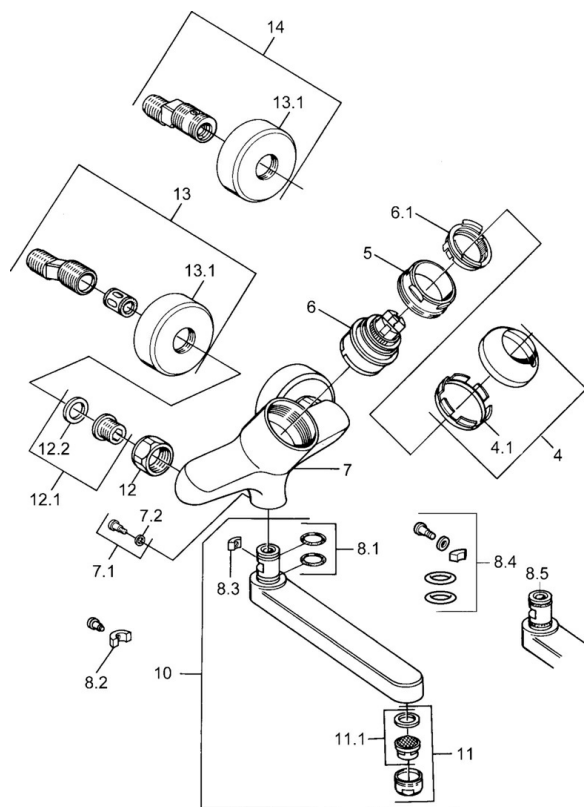

EAN: 4015474602601
static.hansa.com/03948101

- Umyvadlo
- Jednopáková
- Montáž na zeď
- Chrom
- Jedna ovládací páka / rukojeť, Páka se symboly teplé a studené vody

Technické údaje

Technické vlastnosti

Zdroj teplé vody	max. +80°C
Pracovní tlak	0.5-10 bar
Materiál	Mosaz

Předpisy

Norma EN	EN 817
----------	---------------

Náhradní díly

SP03692100

	Název	Kód
1	Páka, 99 mm, red/blue Ukončeno	59913769
1	Páka, L=99 mm, (-2011)	59913768
1	Páka, L=138 mm Ukončeno	59913770
4	Krytka	59906563
4.1	Upevňovací objímka	59906695
5	Oční šroub, M50x1, SW45	59904775
6	Kartuše, 4.8 eco	59904601
6.1	Hot water limiter	59904759
7.1	Upevňovací šroub, M6x12, AF2.5	59904804
8.1	O-kroužek, d 15x2.5	59910423
8.2	Šroub, M6x10, 2,5	59911435
8.2	Omezovač	59910421
8.3	Omezovač	59910422
10	Výtokové rameno, L=235	59910417
10	Výtokové rameno, L=145	59911380
10	Výtokové rameno, L=170	59911183
10	Výtokové rameno, L=96	59910419
11	Aerator, M24x1 STD HC A	59902366
11.1	Aerator, M22/24 A	59902081
12	Připojovací matice, G3/4, AF30	59902230
12.1	Seat, G1/2, L, WAF10	59904618
12.2	Těsnící kroužek, 23.9x15.2x2	59902689
13	Excentrický Ukončeno	59906601
N.I.	Emptying valve	59912483