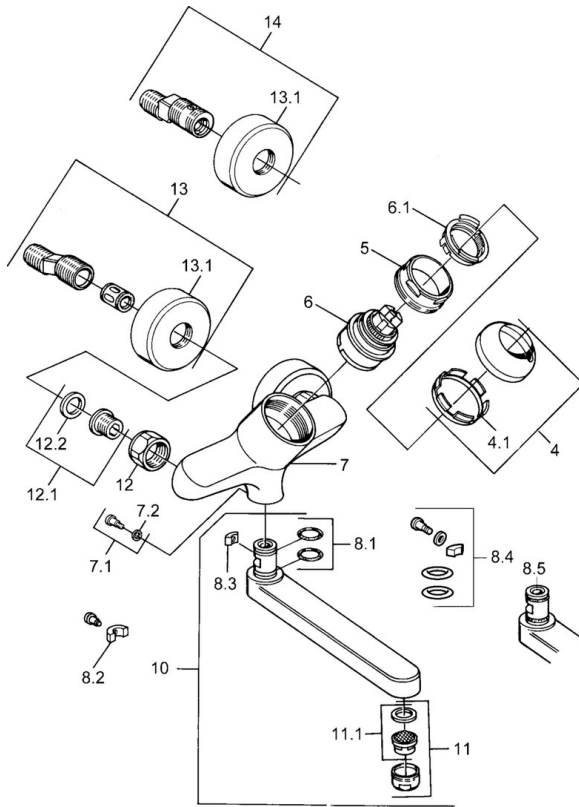

EAN: 4015474016934  
[static.hansa.com/03948100](http://static.hansa.com/03948100)

- Umývadlo
- Jednopáková
- Nástenná montáž
- Chróm
- Jedna ovládacia páka / rukoväť, Páka so symbolom teplej a studenej vody

### SP03692100

	Názov	Kód
1	Ovládacia rukoväť, 99 mm, red/blue Ukončené	59913769
1	Ovládacia rukoväť, L=99 mm, (-2011)	59913768
1	Ovládacia rukoväť, L=138 mm Ukončené	59913770
4	Krytka	59906563
4.1	Upevňovacia objímka	59906695
5	Očné skrutka, M50x1, SW45	59904775
6	Kartuš, 4.8 eco	59904601
6.1	Hot water limiter	59904759
7.1	Upevňovacia skrutka, M6x12, AF2.5	59904804
8.1	O-kružok, d 15x2.5	59910423
8.2	Skrutka, M6x10, 2,5	59911435
8.2	Obmedzovač	59910421
8.3	Obmedzovač	59910422
10	Výtokové rameno, L=235	59910417
10	Výtokové rameno, L=145	59911380
10	Výtokové rameno, L=170	59911183
10	Výtokové rameno, L=96	59910419
11	Aerator, M24x1 STD HC A	59902366
11.1	Aerator, M22/24 A	59902081
12	Pripojovacie matice, G3/4, AF30	59902230
12.1	Seat, G1/2, L, WAF10	59904618
12.2	Tesniaci krúžok, 23.9x15.2x2	59902689
13	Excentrický Ukončené	59906601
N.I.		59912483