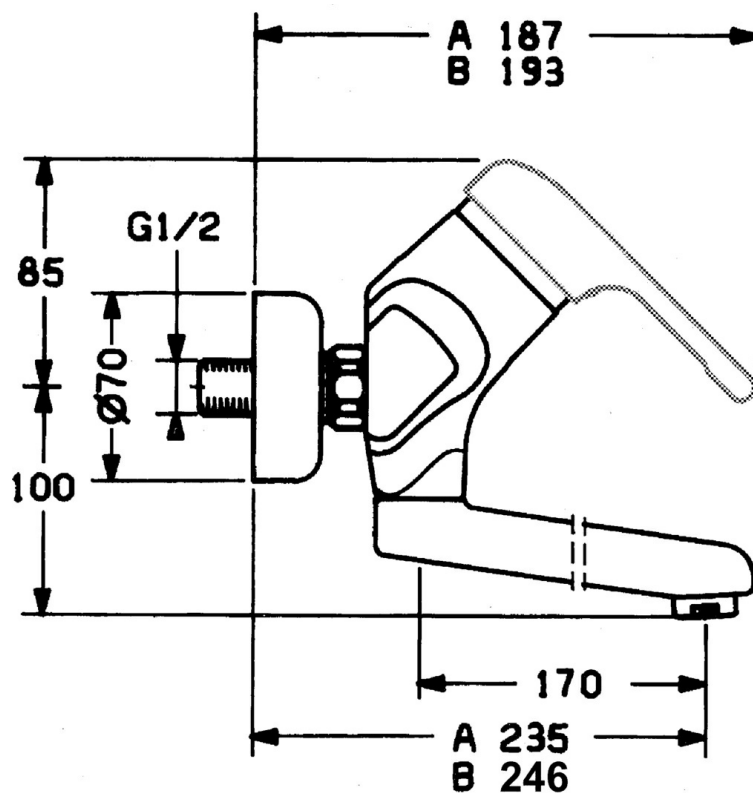

EAN: 4015474016934  
[static.hansa.com/03948100](http://static.hansa.com/03948100)

- Umývadlo
- Jednopáková
- Nástenná montáž
- Chróm
- Jedna ovládacia páka / rukoväť, Páka so symbolom teplej a studenej vody

### Technické vlastnosti

Dodávka teplej vody	max. +80°C
Pracovný tlak	0.5-10 bar
Materiál	Mosadz

### SP03692100

	Názov	Kód
1	Ovládacia rukoväť, 99 mm, red/blue Ukončené	59913769
1	Ovládacia rukoväť, L=99 mm, (-2011)	59913768
1	Ovládacia rukoväť, L=138 mm Ukončené	59913770
4	Krytka	59906563
4.1	Upevňovacia objímka	59906695
5	Očné skrutka, M50x1, SW45	59904775
6	Kartuš, 4.8 eco	59904601
6.1	Hot water limiter	59904759
7.1	Upevňovacia skrutka, M6x12, AF2.5	59904804
8.1	O-kružok, d 15x2.5	59910423
8.2	Skrutka, M6x10, 2,5	59911435
8.2	Obmedzovač	59910421
8.3	Obmedzovač	59910422
10	Výtokové rameno, L=235	59910417
10	Výtokové rameno, L=145	59911380
10	Výtokové rameno, L=170	59911183
10	Výtokové rameno, L=96	59910419
11	Aerator, M24x1 STD HC A	59902366
11.1	Aerator, M22/24 A	59902081
12	Pripojovacie matice, G3/4, AF30	59902230
12.1	Seat, G1/2, L, WAF10	59904618
12.2	Tesniaci krúžok, 23.9x15.2x2	59902689
13	Excentrický Ukončené	59906601
N.I.		59912483