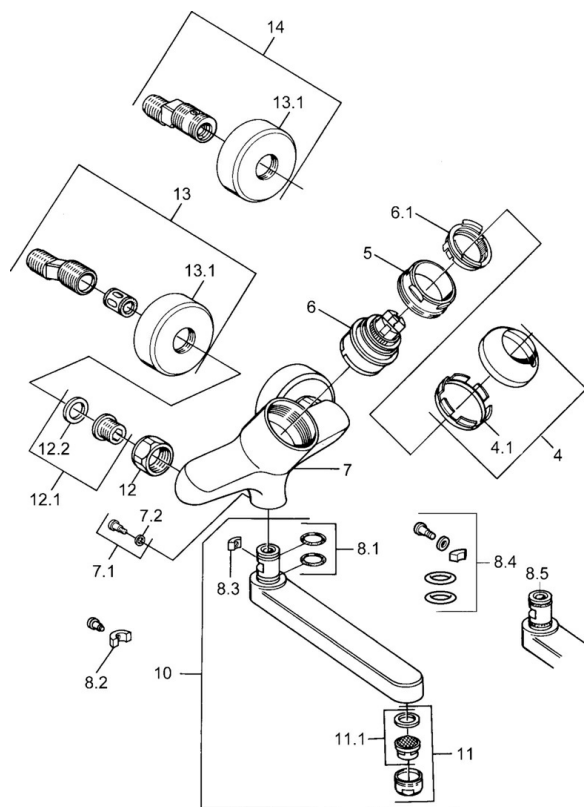

EAN: 4015474016934
static.hansa.com/03948100

- Wastafel
- Eengreeps
- Wandmontage
- Chroom
- Eengreeps bediend, Hendel met warm-koud-aanduiding

Technische gegevens

Technische eigenschappen

Warmwatertoevoer	max. +80°C
Werkdruk	0.5-10 bar
Materiaal	brass

Voorschriften

EN-norm	EN 817
---------	--------

Reserveonderdelen

SP03692100

	Naam	Code
1	Hendel, 99 mm, red/blue Chrom Stopgezet	59913769
1	Hendel, L=99 mm, (-2011) Chrom	59913768
1	Hendel, L=138 mm Chrom Stopgezet	59913770
4	Kap Chrom	59906563
4.1	Vaststelling van de mouw	59906695
5	Schroef, M50x1, SW45	59904775
6	Binnenwerk, 4.8 eco	59904601
6.1	Hot water limiter	59904759
7.1	Bevestigingsschroeven, M6x12, AF2.5	59904804
8.1	O-ring, d 15x2.5	59910423
8.2	Schroef, M6x10, 2,5	59911435
8.2	Temperatuurbegrenzer	59910421
8.3	Temperatuurbegrenzer	59910422
10	Uitloop, L=235 Chrom	59910417
10	Uitloop, L=145 Chrom	59911380
10	Uitloop, L=170 Chrom	59911183
10	Uitloop, L=96 Chrom	59910419
11	Mousseur, M24x1 STD HC A Chrom	59902366
11.1	Mousseur, M22/24 A	59902081
12	Aansluiting moer, G3/4, AF30	59902230
12.1	Zetel, G1/2, L, WAF10	59904618
12.2	Borgring, 23.9x15.2x2	59902689
13	Excentrieke Chrom Stopgezet	59906601
N.I.	Emptying valve	59912483