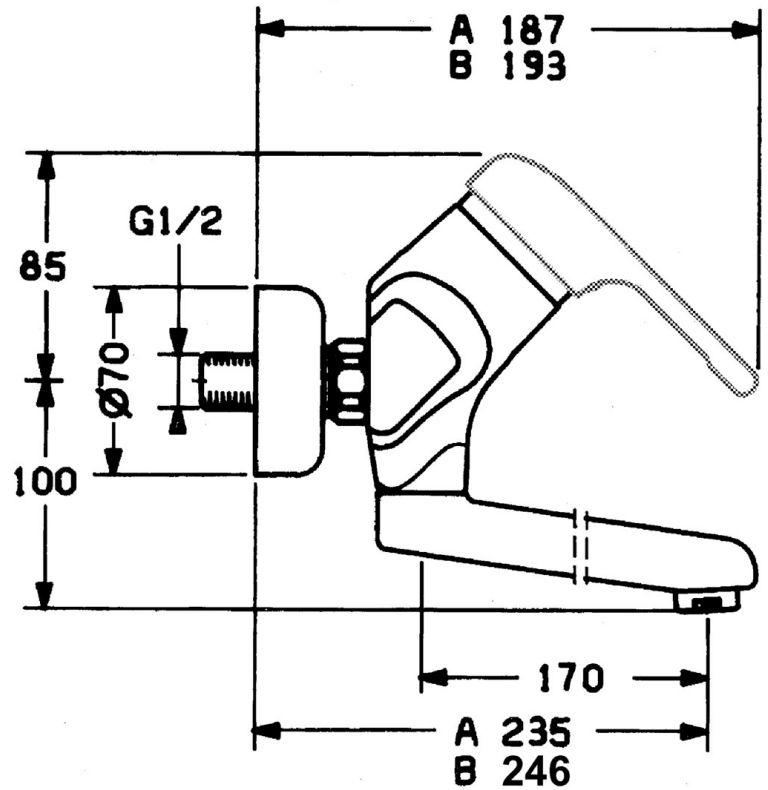

EAN: 4015474016934
static.hansa.com/03948100

- Wastafel
- Eengreeps
- Wandmontage
- Chroom
- Eengreeps bediend, Hendel met warm-koud-aanduiding

Technische gegevens

Technische eigenschappen

Warmwatertoevoer	max. +80°C
Werkdruk	0.5-10 bar
Materiaal	brass

Voorschriften

EN-norm	EN 817
---------	--------

Reserveonderdelen

SP03692100

	Naam	Code
1	Hendel, 99 mm, red/blue Chrom Stopgezet	59913769
1	Hendel, L=99 mm, (-2011) Chrom	59913768
1	Hendel, L=138 mm Chrom Stopgezet	59913770
4	Kap Chrom	59906563
4.1	Vaststelling van de mouw	59906695
5	Schroef, M50x1, SW45	59904775
6	Binnenwerk, 4.8 eco	59904601
6.1	Hot water limiter	59904759
7.1	Bevestigingsschroeven, M6x12, AF2.5	59904804
8.1	O-ring, d 15x2.5	59910423
8.2	Schroef, M6x10, 2,5	59911435
8.2	Temperatuurbegrenzer	59910421
8.3	Temperatuurbegrenzer	59910422
10	Uitloop, L=235 Chrom	59910417
10	Uitloop, L=145 Chrom	59911380
10	Uitloop, L=170 Chrom	59911183
10	Uitloop, L=96 Chrom	59910419
11	Mousseur, M24x1 STD HC A Chrom	59902366
11.1	Mousseur, M22/24 A	59902081
12	Aansluiting moer, G3/4, AF30	59902230
12.1	Zetel, G1/2, L, WAF10	59904618
12.2	Borgring, 23.9x15.2x2	59902689
13	Excentrieke Chrom Stopgezet	59906601
N.I.	Emptying valve	59912483