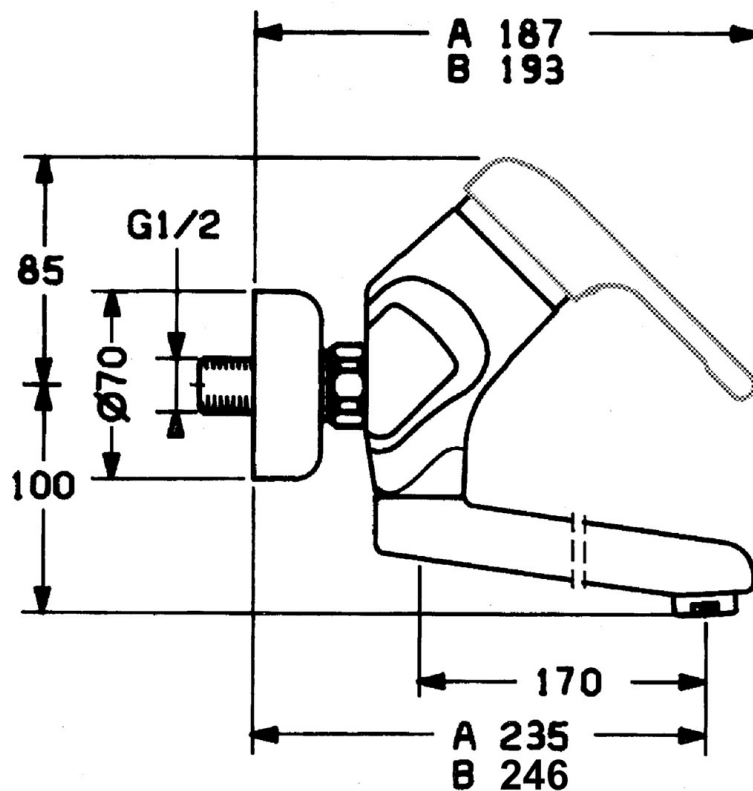

EAN: 4015474016934
static.hansa.com/03948100

- Lavabo
- Monocomando
- Montaggio a parete
- Cromo
- Leva/Manopola monocomando, Leva con simbolo F+C

Dati tecnici

Caratteristiche tecniche

Fornitura di acqua calda	max. +80°C
Pressione di esercizio	0.5-10 bar
Materiale	Ottone

Norme

Standard EN	EN 817
-------------	--------

Parti di ricambio

SP03692100

	Nome	Codice
1	Leva, 99 mm, red/blue Cromo Fuori produzione	59913769
1	Leva, L=99 mm, (-2011) Cromo	59913768
1	Leva, L=138 mm Cromo Fuori produzione	59913770
4	Cappuccio Cromo	59906563
4.1	Manicotto di fissaggio	59906695
5	Vite eye, M50x1, SW45	59904775
6	Cartuccia, 4.8 eco	59904601
6.1	Hot water limiter	59904759
7.1	Viti di fissaggio, M6x12, AF2.5	59904804
8.1	O-ring, d 15x2.5	59910423
8.2	Screw, M6x10, 2,5	59911435
8.2	Pezzi di bloccaggio	59910421
8.3	Pezzi di bloccaggio	59910422
10	Bocca, L=235 Cromo	59910417
10	Bocca, L=145 Cromo	59911380
10	Bocca, L=170 Cromo	59911183
10	Bocca, L=96 Cromo	59910419
11	Aereatore, M24x1 STD HC A Cromo	59902366
11.1	Aereatore, M22/24 A	59902081
12	Dado di collegamento, G3/4, AF30	59902230
12.1	Seat, G1/2, L, WAF10	59904618
12.2	Anello di tenuta, 23.9x15.2x2	59902689
13	Eccentrico Cromo Fuori produzione	59906601
N.I.	Emptying valve	59912483