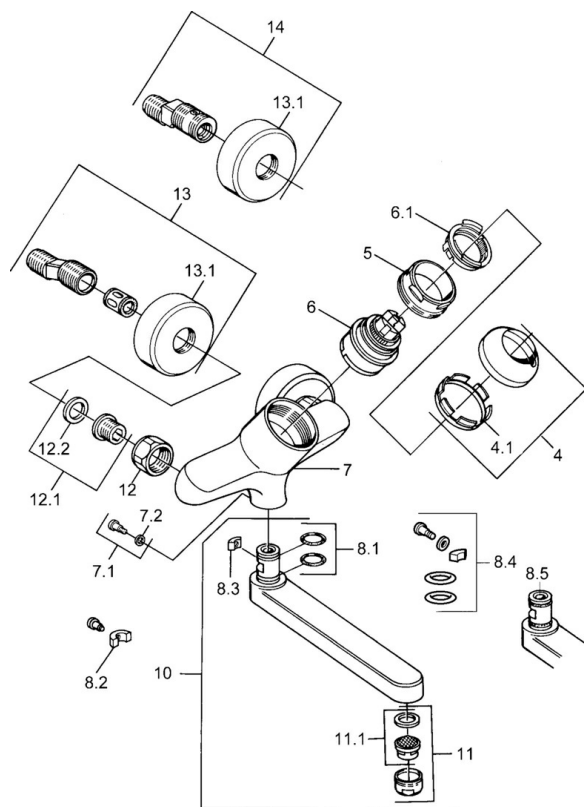

EAN: 4015474016934
static.hansa.com/03948100

- Lavabo
- Monocomando
- Montaggio a parete
- Cromo
- Leva/Manopola monocomando, Leva con simbolo F+C

Dati tecnici

Caratteristiche tecniche

Fornitura di acqua calda	max. +80°C
Pressione di esercizio	0.5-10 bar
Materiale	Ottone

Norme

Standard EN	EN 817
-------------	--------

Parti di ricambio

SP03692100

	Nome	Codice
1	Leva, 99 mm, red/blue Cromo Fuori produzione	59913769
1	Leva, L=99 mm, (-2011) Cromo	59913768
1	Leva, L=138 mm Cromo Fuori produzione	59913770
4	Cappuccio Cromo	59906563
4.1	Manicotto di fissaggio	59906695
5	Vite eye, M50x1, SW45	59904775
6	Cartuccia, 4.8 eco	59904601
6.1	Hot water limiter	59904759
7.1	Viti di fissaggio, M6x12, AF2.5	59904804
8.1	O-ring, d 15x2.5	59910423
8.2	Screw, M6x10, 2,5	59911435
8.2	Pezzi di bloccaggio	59910421
8.3	Pezzi di bloccaggio	59910422
10	Bocca, L=235 Cromo	59910417
10	Bocca, L=145 Cromo	59911380
10	Bocca, L=170 Cromo	59911183
10	Bocca, L=96 Cromo	59910419
11	Aereatore, M24x1 STD HC A Cromo	59902366
11.1	Aereatore, M22/24 A	59902081
12	Dado di collegamento, G3/4, AF30	59902230
12.1	Seat, G1/2, L, WAF10	59904618
12.2	Anello di tenuta, 23.9x15.2x2	59902689
13	Eccentrico Cromo Fuori produzione	59906601
N.I.	Emptying valve	59912483