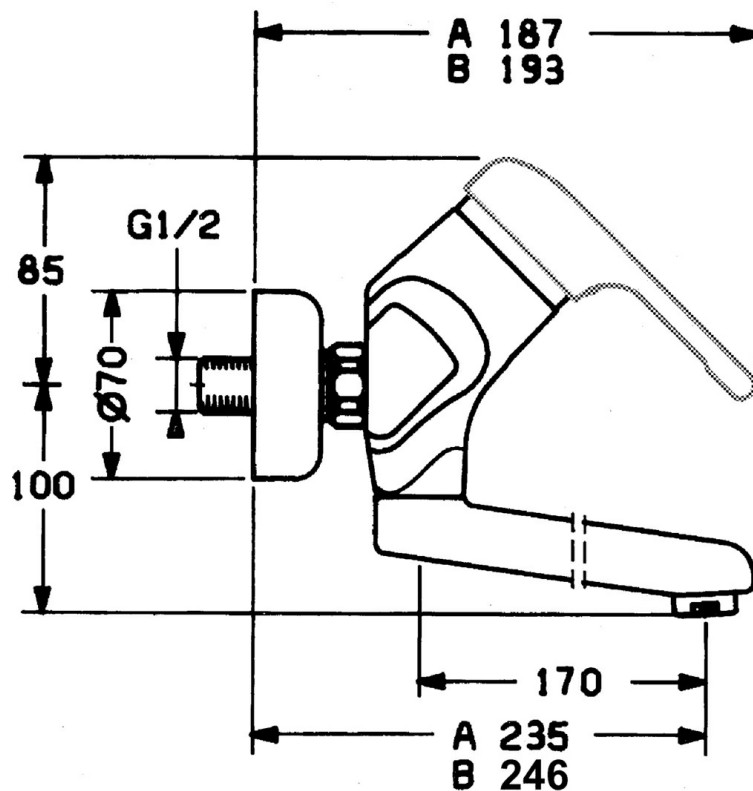

EAN: 4015474016934
static.hansa.com/03948100

- Lavabo
- Monocommande
- Montage mural
- Chrome
- Levier monocommande, Levier avec symbole C+F

Caractéristiques techniques

Caractéristiques techniques

Alimentation en eau chaude	max. +80°C
Pression de service	0.5-10 bar
Matériau	brass

Règlementations

Norme EN	EN 817
----------	--------

Pièces de rechange

SP03692100

	Nom	Code
1	Levier, 99 mm, red/blue Arrêté	59913769
1	Levier, L=99 mm, (-2011)	59913768
1	Levier, L=138 mm Arrêté	59913770
4	Chape	59906563
4.1	Manchon de fixation	59906695
5	Vis Loop, M50x1, SW45	59904775
6	Cartouche, 4.8 eco	59904601
6.1	Hot water limiter	59904759
7.1	Vis, M6x12, AF2.5	59904804
8.1	Joint, d 15x2.5	59910423
8.2	Vis, M6x10, 2,5	59911435
8.2	Limiteur	59910421
8.3	Limiteur	59910422
10	Bec, L=235	59910417
10	Bec, L=145	59911380
10	Bec, L=170	59911183
10	Bec, L=96	59910419
11	Aérateur, M24x1 STD HC A	59902366
11.1	Aérateur, M22/24 A	59902081
12	Écrou de connexion, G3/4, AF30	59902230
12.1	Siège, G1/2, L, WAF10	59904618
12.2	Joint, 23.9x15.2x2	59902689
13	Excentrique Arrêté	59906601
N.I.	Emptying valve	59912483