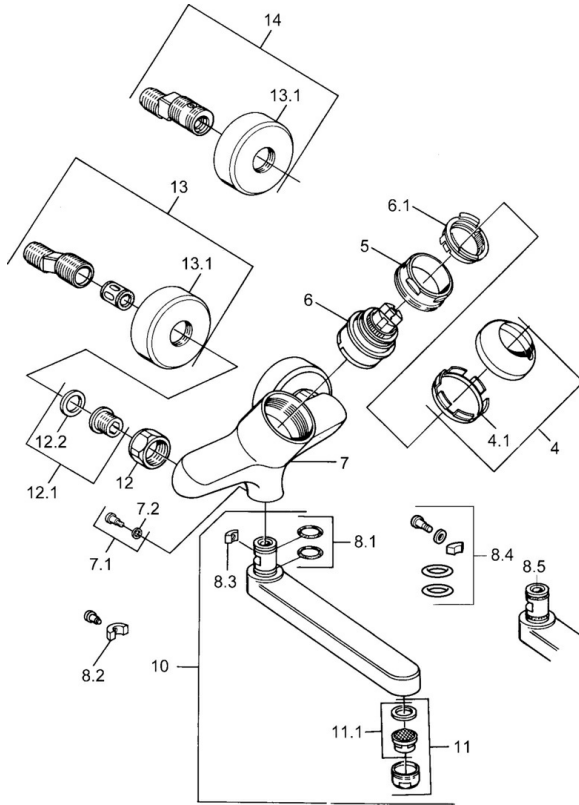

EAN: 4015474016934
static.hansa.com/03948100

- Lavabo
- Monocommande
- Montage mural
- Chrome
- Levier monocommande, Levier avec symbole C+F

Caractéristiques techniques

Caractéristiques techniques

Alimentation en eau chaude	max. +80°C
Pression de service	0.5-10 bar
Matériau	brass

Règlementations

Norme EN	EN 817
----------	--------

Pièces de rechange

SP03692100

	Nom	Code
1	Levier, 99 mm, red/blue Arrêté	59913769
1	Levier, L=99 mm, (-2011)	59913768
1	Levier, L=138 mm Arrêté	59913770
4	Chape	59906563
4.1	Manchon de fixation	59906695
5	Vis Loop, M50x1, SW45	59904775
6	Cartouche, 4.8 eco	59904601
6.1	Hot water limiter	59904759
7.1	Vis, M6x12, AF2.5	59904804
8.1	Joint, d 15x2.5	59910423
8.2	Vis, M6x10, 2,5	59911435
8.2	Limiteur	59910421
8.3	Limiteur	59910422
10	Bec, L=235	59910417
10	Bec, L=145	59911380
10	Bec, L=170	59911183
10	Bec, L=96	59910419
11	Aérateur, M24x1 STD HC A	59902366
11.1	Aérateur, M22/24 A	59902081
12	Écrou de connexion, G3/4, AF30	59902230
12.1	Siège, G1/2, L, WAF10	59904618
12.2	Joint, 23.9x15.2x2	59902689
13	Excentrique Arrêté	59906601
N.I.	Emptying valve	59912483