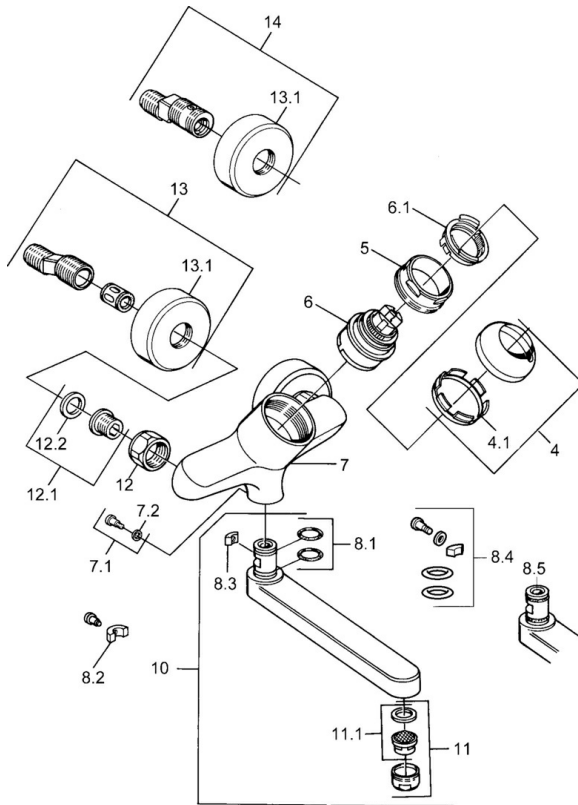

EAN: 4015474016934  
[static.hansa.com/03948100](http://static.hansa.com/03948100)

- Waschtisch
- Einhebelmischer
- Wandmontage
- Chrom
- Einhandbedienhebel/Griff, Hebel mit W+K-Kennzeichnung

## Technische Daten

### Technische Eigenschaften

Warmwasserversorgung	max. +80°C
Arbeitsdruck	0.5-10 bar
Werkstoff	Messing

### SP03692100

	Name	Art.-Nr.
1	Hebel, 99 mm, red/blue Ausgelaufen	59913769
1	Hebel, L=99 mm, (-2011)	59913768
1	Hebel, L=138 mm Ausgelaufen	59913770
4	Abdeckkappe	59906563
4.1	Befestigungshülse	59906695
5	Ringschraube, M50x1, SW45	59904775
6	Kartusche, 4,8 eco	59904601
6.1	Warmwasser Begrenzer	59904759
7.1	Befestigungsschraube, M6x12, AF2.5	59904804
8.1	O-Ring, d 15x2.5	59910423
8.2	Schraube, M6x10, 2,5	59911435
8.2	Begrenzer	59910421
8.3	Begrenzer	59910422
10	Auslauf, L=235	59910417
10	Auslauf, L=145	59911380
10	Auslauf, L=170	59911183
10	Auslauf, L=96	59910419
11	Luftsprudler, M24x1 STD HC A	59902366
11.1	Luftsprudler, M22/24 A	59902081
12	Anschlussmutter, G3/4, AF30	59902230
12.1	Sitz, G1/2, L, WAF10	59904618
12.2	Haltering, 23.9x15.2x2	59902689
13	S-Anschluss Ausgelaufen	59906601
N.I.	Entleerungsventil	59912483