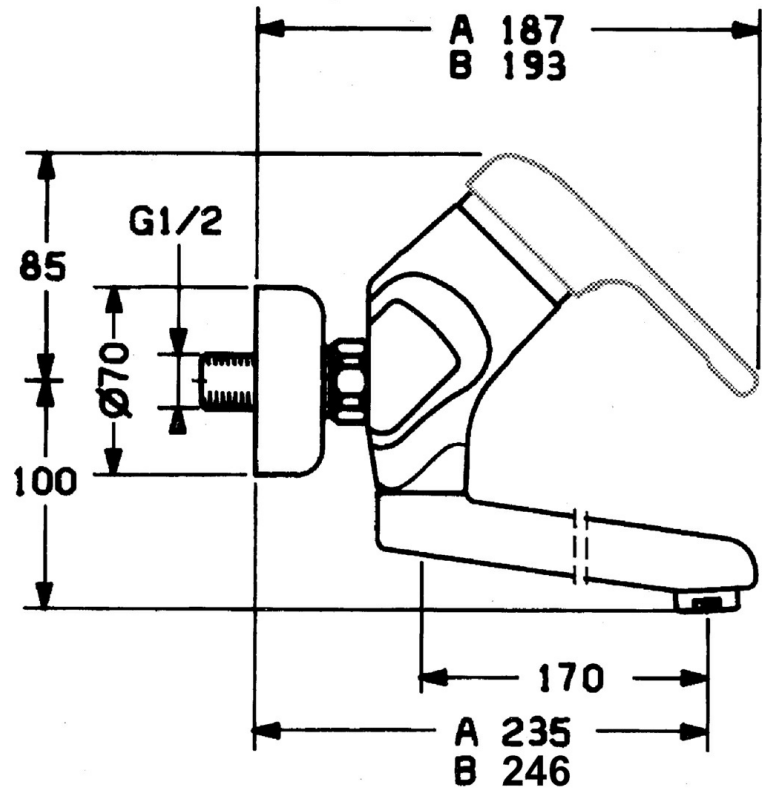

EAN: 4015474016934  
[static.hansa.com/03948100](http://static.hansa.com/03948100)

- Waschtisch
- Einhebelmischer
- Wandmontage
- Chrom
- Einhandbedienhebel/Griff, Hebel mit W+K-Kennzeichnung

## Technische Daten

### Technische Eigenschaften

Warmwasserversorgung	max. +80°C
Arbeitsdruck	0.5-10 bar
Werkstoff	Messing

### SP03692100

	Name	Art.-Nr.
1	Hebel, 99 mm, red/blue Ausgelaufen	59913769
1	Hebel, L=99 mm, (-2011)	59913768
1	Hebel, L=138 mm Ausgelaufen	59913770
4	Abdeckkappe	59906563
4.1	Befestigungshülse	59906695
5	Ringschraube, M50x1, SW45	59904775
6	Kartusche, 4,8 eco	59904601
6.1	Warmwasser Begrenzer	59904759
7.1	Befestigungsschraube, M6x12, AF2.5	59904804
8.1	O-Ring, d 15x2.5	59910423
8.2	Schraube, M6x10, 2,5	59911435
8.2	Begrenzer	59910421
8.3	Begrenzer	59910422
10	Auslauf, L=235	59910417
10	Auslauf, L=145	59911380
10	Auslauf, L=170	59911183
10	Auslauf, L=96	59910419
11	Luftsprudler, M24x1 STD HC A	59902366
11.1	Luftsprudler, M22/24 A	59902081
12	Anschlussmutter, G3/4, AF30	59902230
12.1	Sitz, G1/2, L, WAF10	59904618
12.2	Haltering, 23.9x15.2x2	59902689
13	S-Anschluss Ausgelaufen	59906601
N.I.	Entleerungsventil	59912483